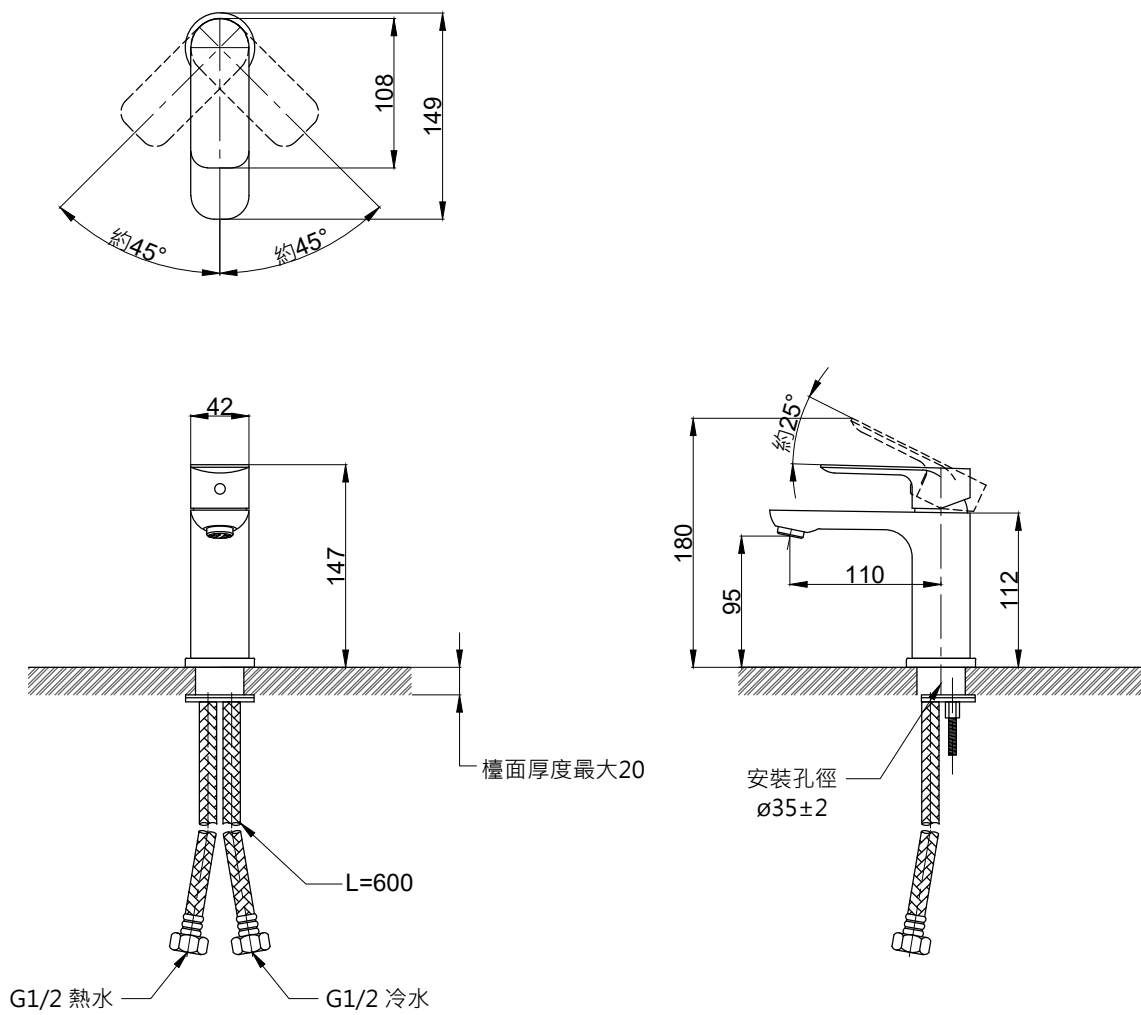

注意事項：

1. 適用水壓範圍為 1.5~5kgf / cm²。
2. 請勿使用酸、鹼清潔劑清潔產品。
3. 產品顏色及樣式均以實品為準，若有更改，恕不另行通知。
4. 本公司保留一切有關產品修改或改進產品材料、品質、規格與停產等之權利。

龍頭主體無拉桿孔

最後修改日期	2020年03月05日	製圖	Robin	比例	1:5	品名	臉盆單孔龍頭
備註		審核	Chia	單位	mm	型號	F8071