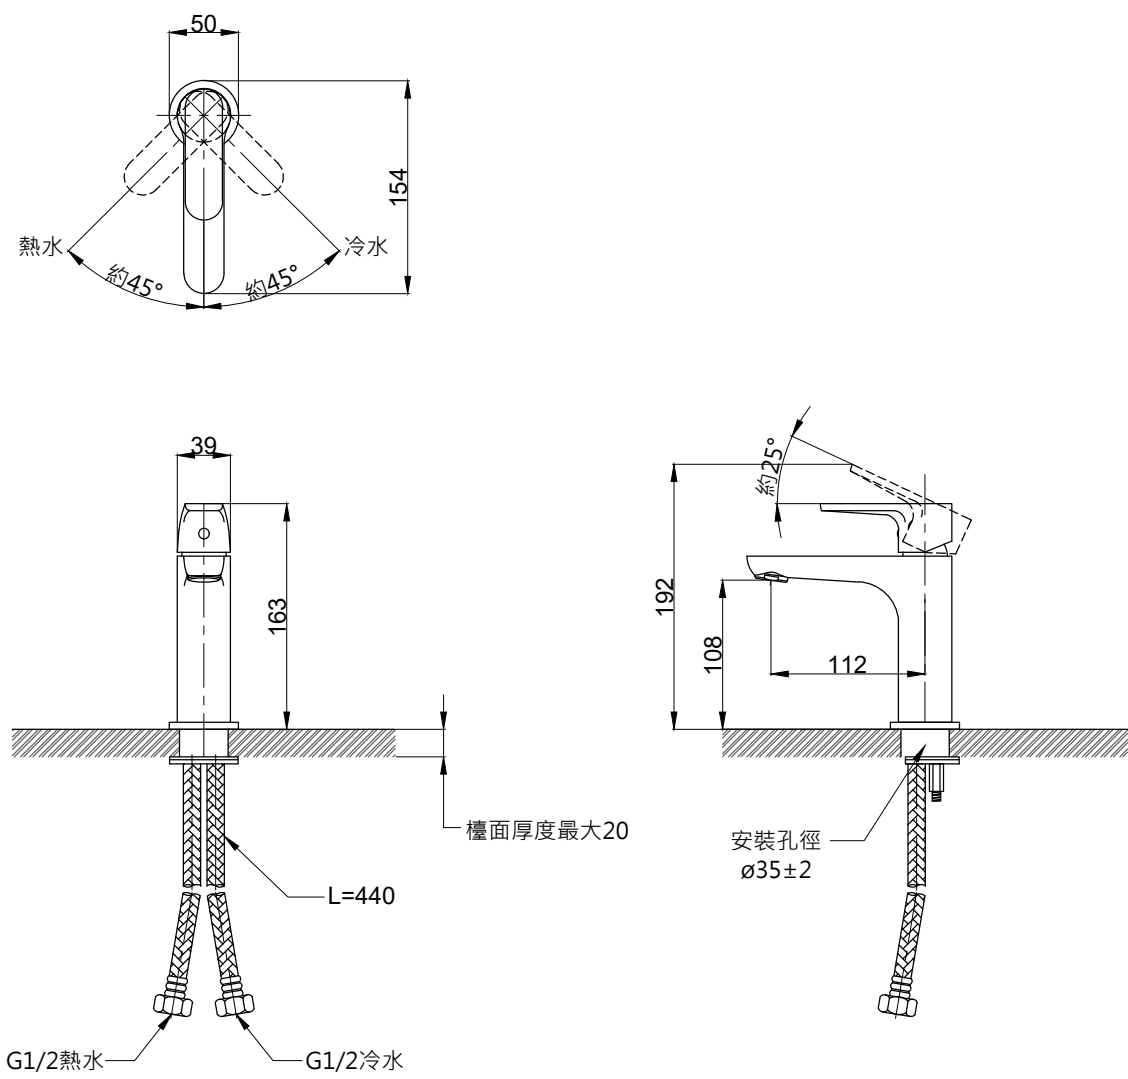

注意事項：

1. 適用水壓範圍為 1.5~5kgf / cm²。
2. 請勿使用酸、鹼清潔劑清潔產品。
3. 產品顏色及樣式均以實品為準，若有更改，恕不另行通知。
4. 本公司保留一切有關產品修改或改進產品材料、品質、規格與停產等之權利。

龍頭主體無拉桿孔

 京典衛浴	最後修改日期	2020年04月15日	製圖	Robin	比例	1:5	品名	臉盆單孔龍頭
	備註		審核	Chia	單位	mm	型號	F8180