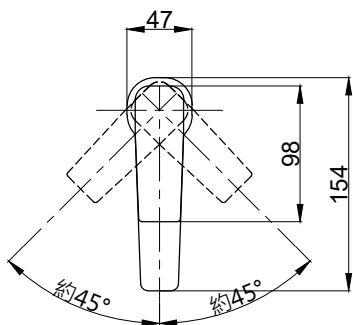

注意事項：

1. 適用水壓範圍為 1.5~5kgf / cm<sup>2</sup>。
2. 請勿使用酸、鹼清潔劑清潔產品。
3. 產品顏色及樣式均以實品為準，若有更改，恕不另行通知。
4. 本公司保留一切有關產品修改或改進產品材料、品質、規格與停產等之權利。

龍頭主體無拉桿孔

最後修改日期	2021年07月06日	製圖	Robin	比例	1:5	品名	臉盆單孔龍頭
備註		審核	Chia	單位	mm	型號	F8280