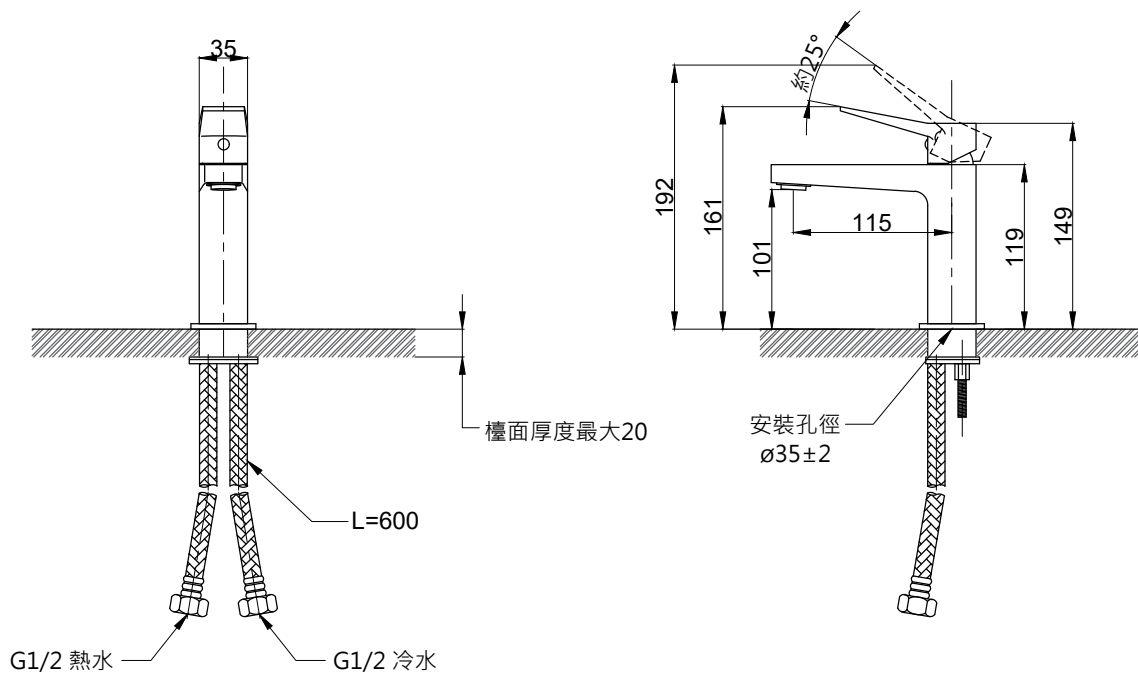

注意事項：

1. 適用水壓範圍為 1.5~5kgf / cm<sup>2</sup>。
2. 請勿使用酸、鹼清潔劑清潔產品。
3. 產品顏色及樣式均以實品為準，若有更改，恕不另行通知。
4. 本公司保留一切有關產品修改或改進產品材料、品質、規格與停產等之權利。

龍頭主體無拉桿孔

最後修改日期	2021年07月06日	製圖	Robin	比例	1:5	品名	臉盆單孔龍頭
備註		審核	Chia	單位	mm	型號	F8280