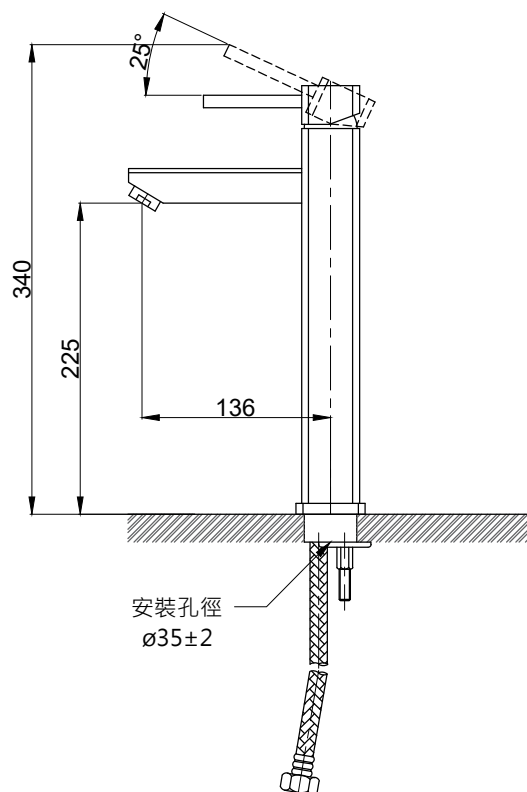

注意事項：

1. 適用水壓範圍為 1.5~5kgf / cm²。
2. 請勿使用酸、鹼清潔劑清潔產品。
3. 產品顏色及樣式均以實品為準，若有更改，恕不另行通知。
4. 本公司保留一切有關產品修改或改進產品材料、品質、規格與停產等之權利。

龍頭主體無拉桿孔

OVO 京典衛浴

最後修改日期	2020年08月18日	製圖	Robin	比例	1:5	品名	臉盆加高單孔龍頭
備註		審核	Chia	單位	mm	型號	F8044L