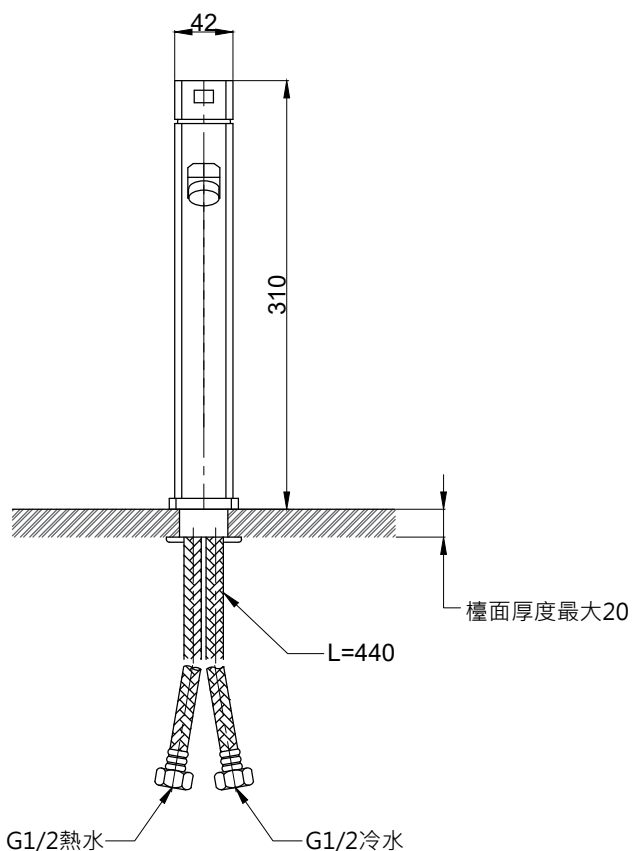

注意事項：

1. 適用水壓範圍為 1.5~5kgf / cm²。
2. 請勿使用酸、鹼清潔劑清潔產品。
3. 產品顏色及樣式均以實品為準，若有更改，恕不另行通知。
4. 本公司保留一切有關產品修改或改進產品材料、品質、規格與停產等之權利。

龍頭主體無拉桿孔

OVO 京典衛浴

最後修改日期	2020年08月18日	製圖	Robin	比例	1:5	品名	臉盆加高單孔龍頭
備註		審核	Chia	單位	mm	型號	F8044L