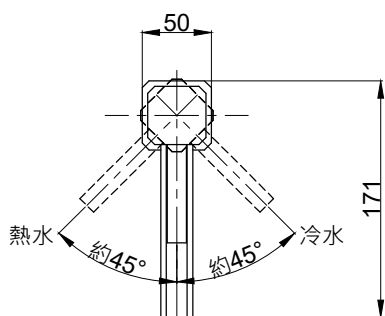

注意事項：

1. 適用水壓範圍為 1.5~5kgf / cm²。
2. 請勿使用酸、鹼清潔劑清潔產品。
3. 產品顏色及樣式均以實品為準，若有更改，恕不另行通知。
4. 本公司保留一切有關產品修改或改進產品材料、品質、規格與停產等之權利。

龍頭主體無拉桿孔

OVO 京典衛浴

最後修改日期	2020年08月18日	製圖	Robin	比例	1:5	品名	臉盆加高單孔龍頭
備註		審核	Chia	單位	mm	型號	F8044L