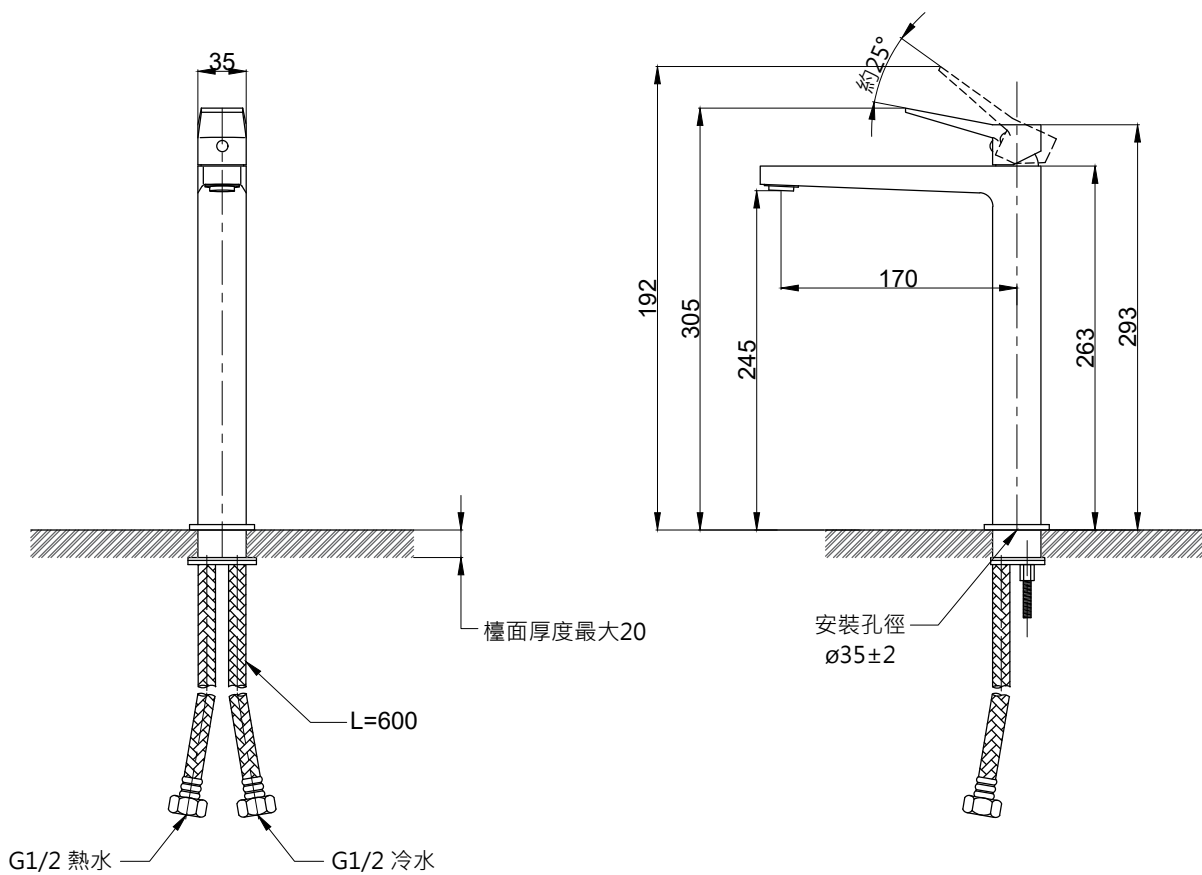

注意事項：

1. 適用水壓範圍為 1.5~5kgf / cm²。
2. 請勿使用酸、鹼清潔劑清潔產品。
3. 產品顏色及樣式均以實品為準，若有更改，恕不另行通知。
4. 本公司保留一切有關產品修改或改進產品材料、品質、規格與停產等之權利。

龍頭主體無拉桿孔

最後修改日期	2021年07月08日	製圖	Robin	比例	1:5	品名	臉盆單孔龍頭
備註		審核	Chia	單位	mm	型號	F8057L