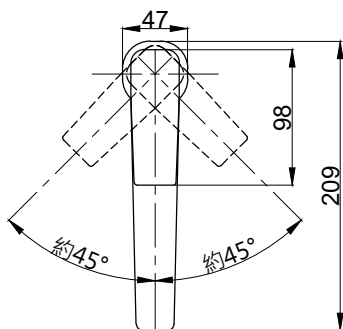

注意事項：

1. 適用水壓範圍為 1.5~5kgf / cm²。
2. 請勿使用酸、鹼清潔劑清潔產品。
3. 產品顏色及樣式均以實品為準，若有更改，恕不另行通知。
4. 本公司保留一切有關產品修改或改進產品材料、品質、規格與停產等之權利。

龍頭主體無拉桿孔

最後修改日期	2021年07月08日	製圖	Robin	比例	1:5	品名	臉盆單孔龍頭
備註		審核	Chia	單位	mm	型號	F8057L