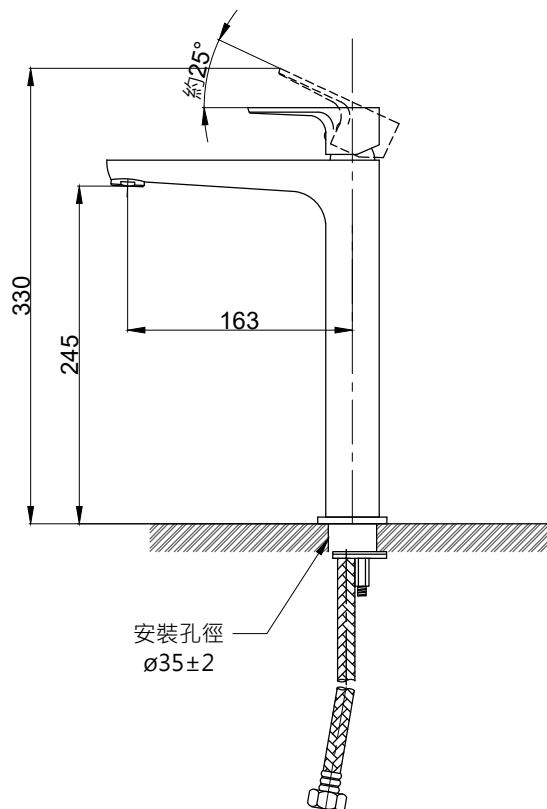

注意事項：

1. 適用水壓範圍為 1.5~5kgf / cm²。
2. 請勿使用酸、鹼清潔劑清潔產品。
3. 產品顏色及樣式均以實品為準，若有更改，恕不另行通知。
4. 本公司保留一切有關產品修改或改進產品材料、品質、規格與停產等之權利。

龍頭主體無拉桿孔

最後修改日期	2020年04月15日	製圖	Robin	比例	1:5	品名	臉盆加高單孔龍頭
備註		審核	Chia	單位	mm	型號	F8180L