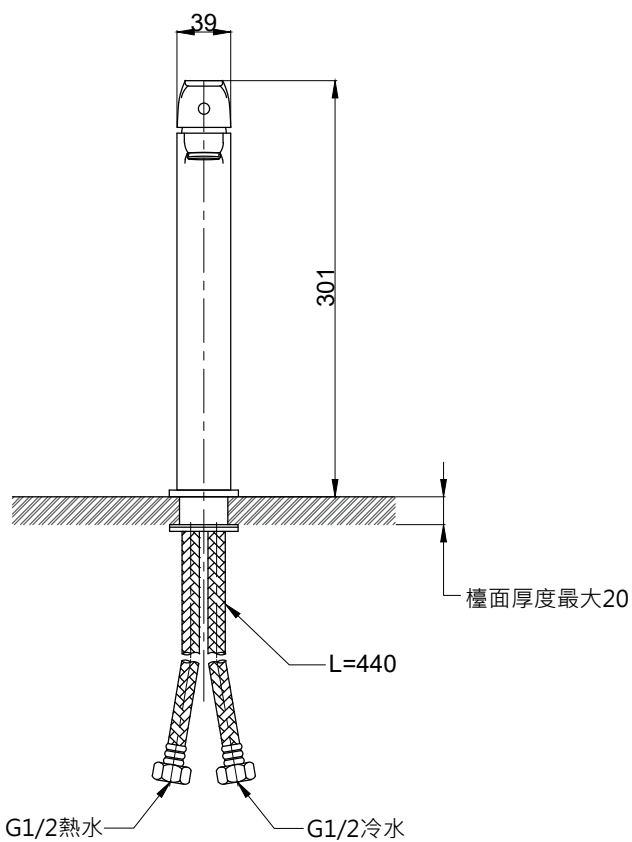

注意事項：

1. 適用水壓範圍為 1.5~5kgf / cm²。
2. 請勿使用酸、鹼清潔劑清潔產品。
3. 產品顏色及樣式均以實品為準，若有更改，恕不另行通知。
4. 本公司保留一切有關產品修改或改進產品材料、品質、規格與停產等之權利。

龍頭主體無拉桿孔

最後修改日期	2020年04月15日	製圖	Robin	比例	1:5	品名	臉盆加高單孔龍頭
備註		審核	Chia	單位	mm	型號	F8180L