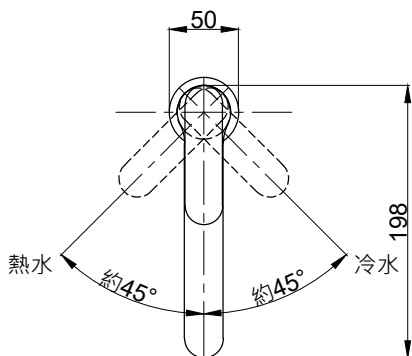

注意事項：

1. 適用水壓範圍為 1.5~5kgf / cm²。
2. 請勿使用酸、鹼清潔劑清潔產品。
3. 產品顏色及樣式均以實品為準，若有更改，恕不另行通知。
4. 本公司保留一切有關產品修改或改進產品材料、品質、規格與停產等之權利。

龍頭主體無拉桿孔

最後修改日期	2020年04月15日	製圖	Robin	比例	1:5	品名	臉盆加高單孔龍頭
備註		審核	Chia	單位	mm	型號	F8180L