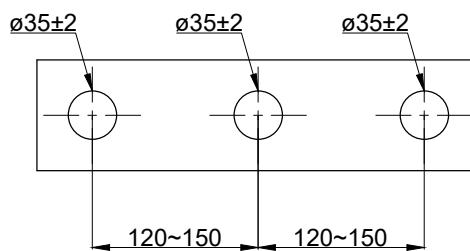

注意事項：

1. 適用水壓範圍為 1.5~5kgf / cm<sup>2</sup>。
2. 請勿使用酸、鹼清潔劑清潔產品。
3. 產品顏色及樣式均以實品為準，若有更改，恕不另行通知。
4. 本公司保留一切有關產品修改或改進產品材料、品質、規格與停產等之權利。

龍頭挖孔尺寸

龍頭主體無拉桿孔

最後修改日期	2020年03月26日	製圖	Robin	比例	1:5	品名	臉盆三孔龍頭
備註		審核	Chia	單位	mm	型號	F2507