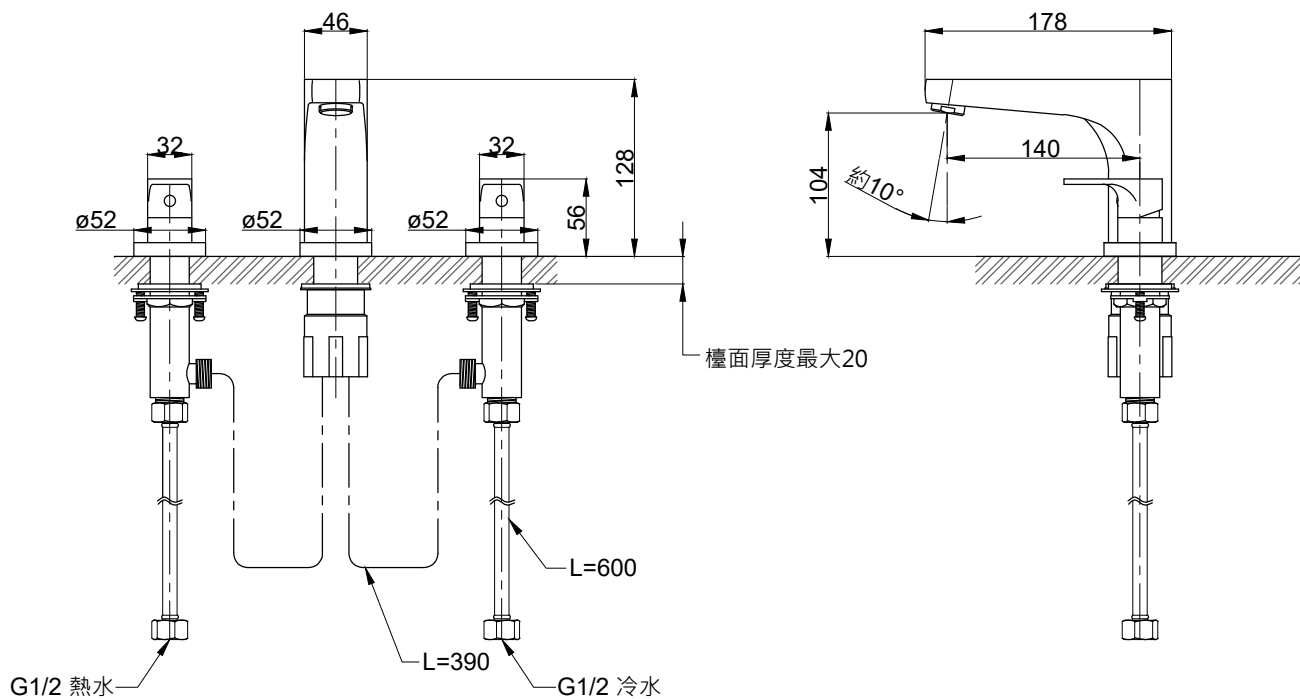

注意事項：

1. 適用水壓範圍為 1.5~5kgf / cm<sup>2</sup>。
2. 請勿使用酸、鹼清潔劑清潔產品。
3. 產品顏色及樣式均以實品為準，若有更改，恕不另行通知。
4. 本公司保留一切有關產品修改或改進產品材料、品質、規格與停產等之權利。

龍頭挖孔尺寸

龍頭主體無拉桿孔

最後修改日期	2020年03月26日	製圖	Robin	比例	1:5	品名	臉盆三孔龍頭
備註		審核	Chia	單位	mm	型號	F2507