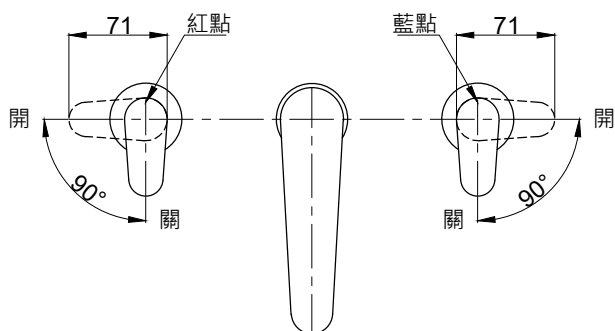

注意事項：

1. 適用水壓範圍為 1.5~5kgf / cm<sup>2</sup>。
2. 請勿使用酸、鹼清潔劑清潔產品。
3. 產品顏色及樣式均以實品為準，若有更改，恕不另行通知。
4. 本公司保留一切有關產品修改或改進產品材料、品質、規格與停產等之權利。

龍頭挖孔尺寸

龍頭主體無拉桿孔

最後修改日期	2020年03月26日	製圖	Robin	比例	1:5	品名	臉盆三孔龍頭
備註		審核	Chia	單位	mm	型號	F2507