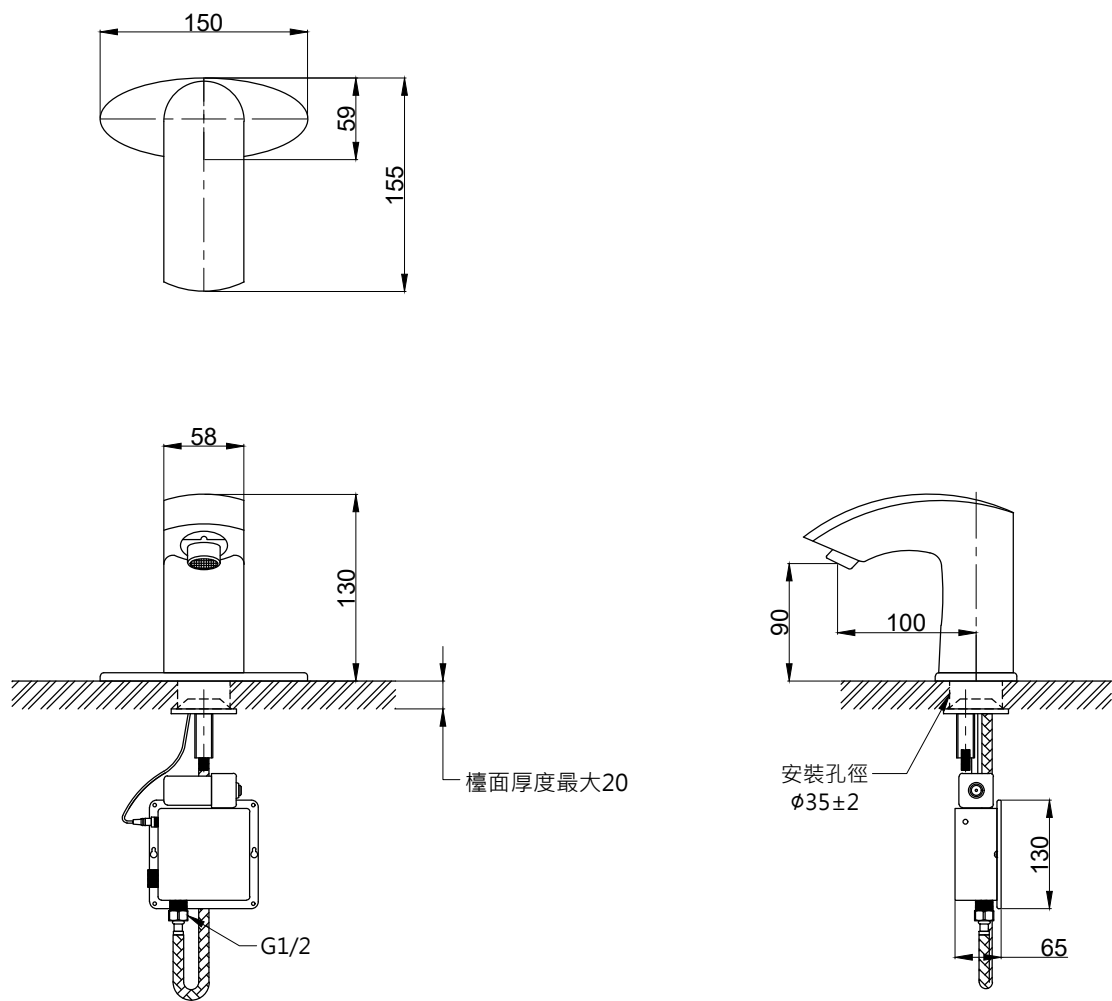

注意事項：

1. 適用水壓範圍為 1.5~5kgf / cm<sup>2</sup>。
2. 請勿使用酸、鹼性清潔劑清潔產品。
3. 產品顏色及樣式均以實品為準，若有更改，恕不另行通知。
4. 本公司保留一切有關產品修改或改進產品材料、品質、規格與停產等之權利。

單冷水出水

最後修改日期	2020年04月07日	製圖	Robin	比例	1:5	品名	臉盆感應單孔龍頭
備註		審核	Chia	單位	mm	型號	AT1007