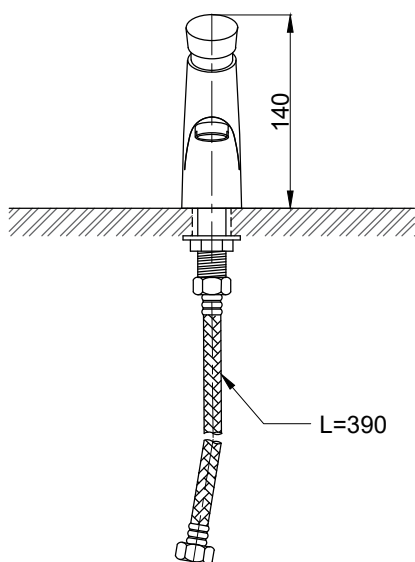

注意事項：

1. 適用水壓範圍為 1.5~5kgf/cm²。
2. 請勿使用酸、鹼清潔劑清潔產品。
3. 產品顏色及樣式均以實品為準，若有更改，恕不另行通知。
4. 本公司保留一切有關產品修改或改進產品材料、品質、規格與停產等之權利。

全配
龍頭主體無拉桿孔

最後修改日期	2021年09月14日	製圖	Robin	比例	1:5	品名	臉盆加高自閉冷水龍頭
備註		審核	Chia	單位	mm	型號	F2019