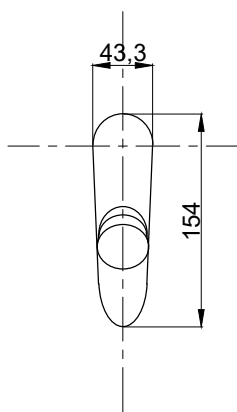

注意事項：

1. 適用水壓範圍為 1.5~5kgf/cm²。
2. 請勿使用酸、鹼清潔劑清潔產品。
3. 產品顏色及樣式均以實品為準，若有更改，恕不另行通知。
4. 本公司保留一切有關產品修改或改進產品材料、品質、規格與停產等之權利。

全配
龍頭主體無拉桿孔

最後修改日期	2021年09月14日	製圖	Robin	比例	1:5	品名	臉盆加高自閉冷水龍頭
備註		審核	Chia	單位	mm	型號	F2019