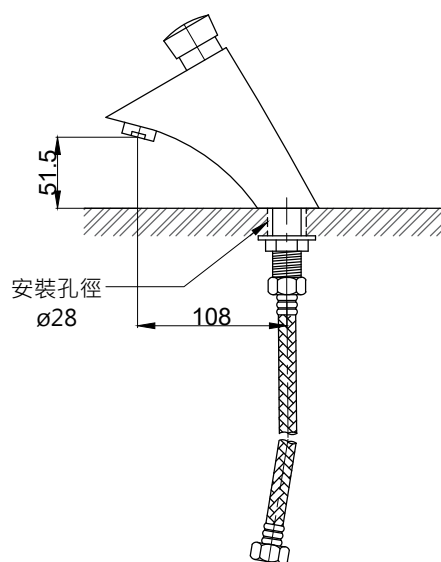

注意事項：

1. 適用水壓範圍為 1.5~5kgf/cm²。
2. 請勿使用酸、鹼清潔劑清潔產品。
3. 產品顏色及樣式均以實品為準，若有更改，恕不另行通知。
4. 本公司保留一切有關產品修改或改進產品材料、品質、規格與停產等之權利。

全配
龍頭主體無拉桿孔

最後修改日期	2021年09月14日	製圖	Robin	比例	1:5	品名	臉盆加高自閉冷水龍頭
備註		審核	Chia	單位	mm	型號	F2019