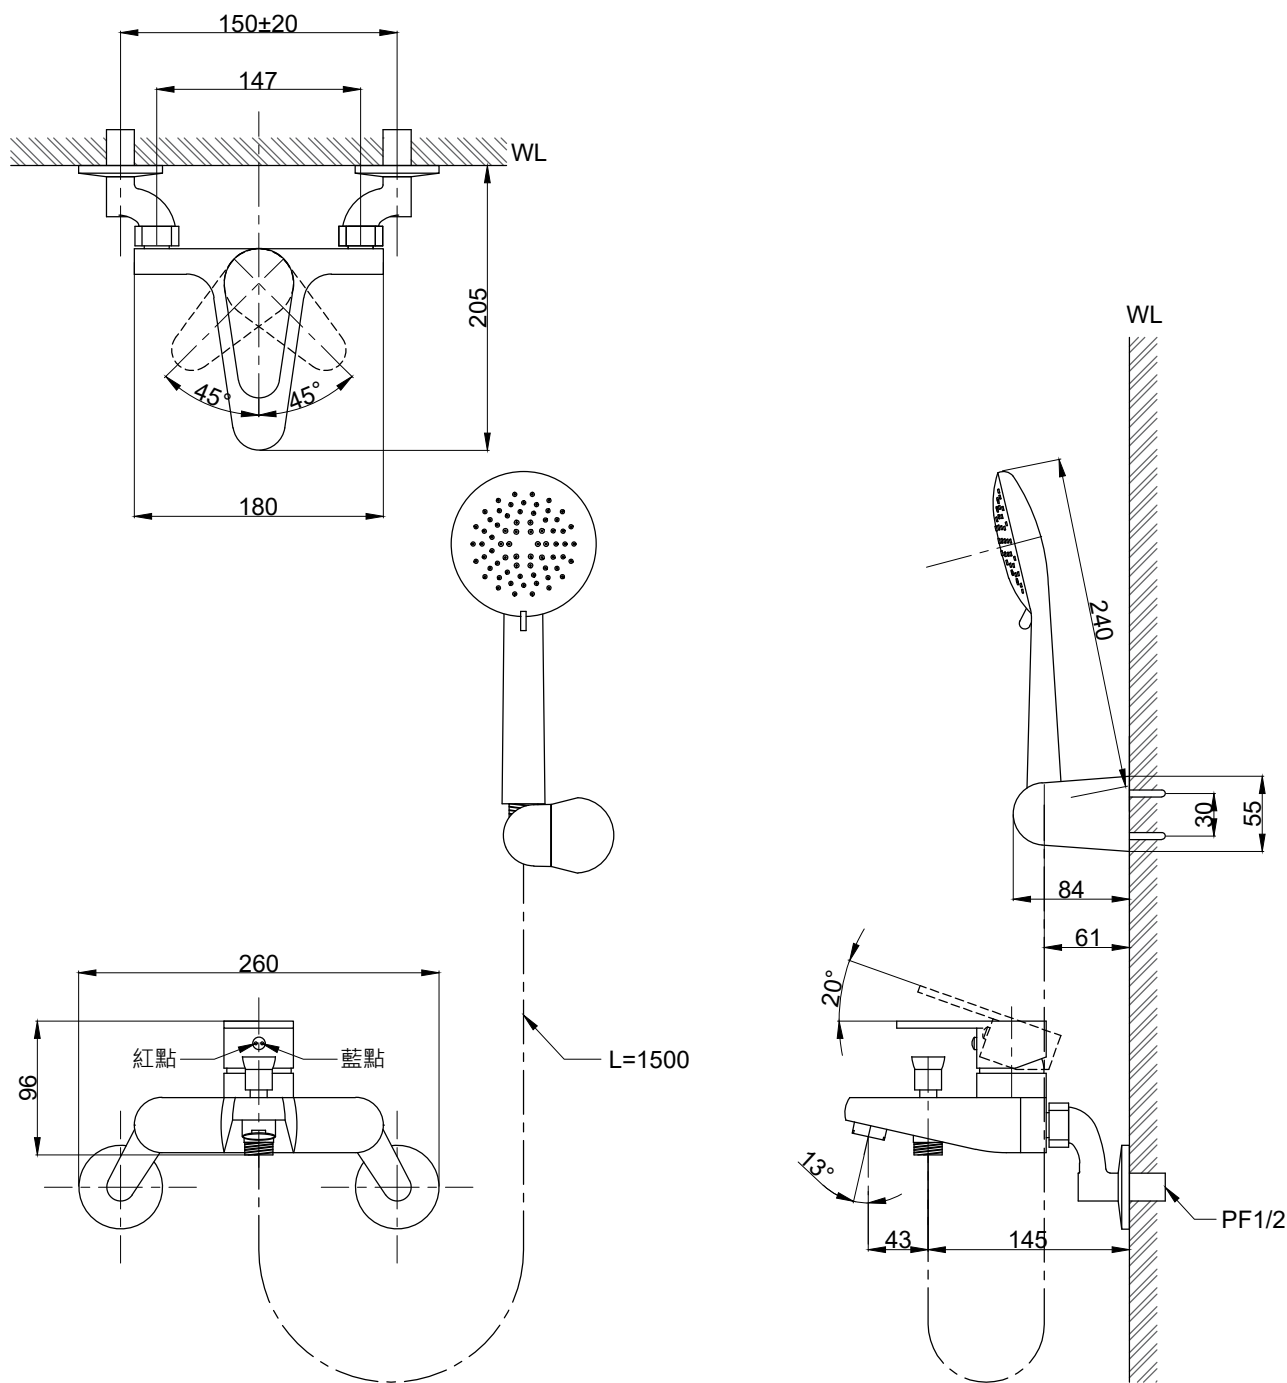

注意事項：

1. 適用水壓範圍為 1.5~5kgf / cm²。
2. 請勿使用酸、鹼清潔劑清潔產品。
3. 產品顏色及樣式均以實品為準，若有更改，恕不另行通知。
4. 本公司保留一切有關產品修改或改進產品材料、品質、規格與停產等之權利。

建議安裝高度：800mm

ovo 京典衛浴

最後修改日期	2020年06月19日	製圖	Robin	比例	1:5	品名	不鏽鋼沐浴龍頭組
備註		審核	Chia	單位	mm	型號	S8064