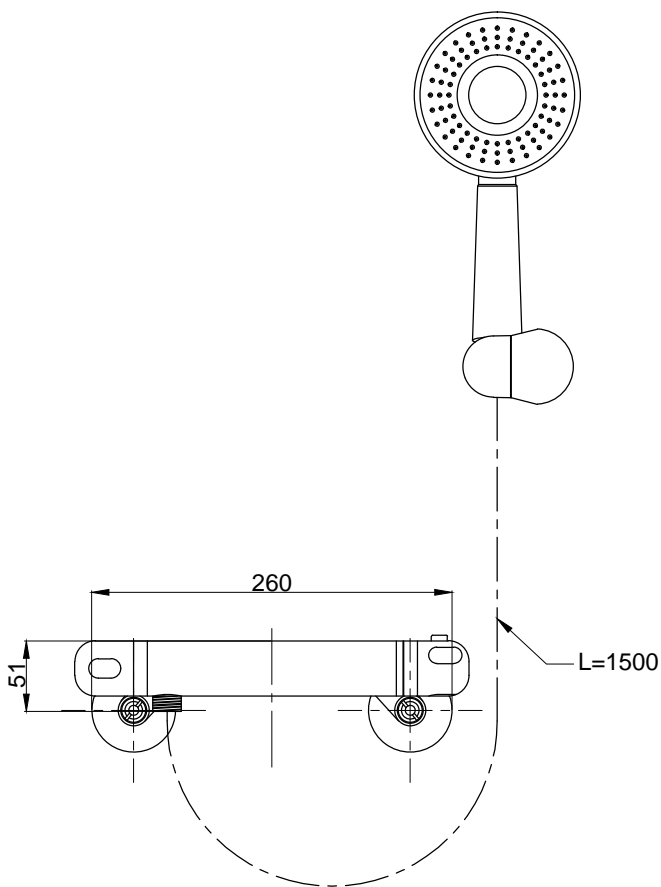

注意事項：

1. 適用水壓範圍為 1.5~5kgf/cm²。
2. 請勿使用酸、鹼清潔劑清潔產品。
3. 產品顏色及樣式均以實品為準，若有更改，恕不另行通知。
4. 本公司保留一切有關產品修改或改進產品材料、品質、規格與停產等之權利。

建議安裝高度：800mm
無下出水

最後修改日期	2019年10月15日	製圖	Robin	比例	1:5	品名	控溫沐浴龍頭組
備註		審核	Chia	單位	mm	型號	S9007