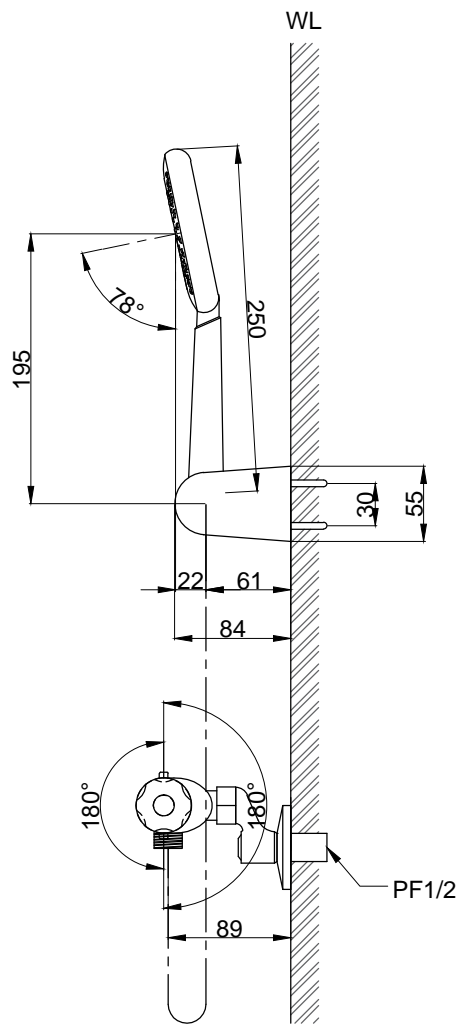

注意事項：

1. 適用水壓範圍為 1.5~5kgf/cm²。
2. 請勿使用酸、鹼清潔劑清潔產品。
3. 產品顏色及樣式均以實品為準，若有更改，恕不另行通知。
4. 本公司保留一切有關產品修改或改進產品材料、品質、規格與停產等之權利。

建議安裝高度：800mm
無下出水

最後修改日期	2019年10月15日	製圖	Robin	比例	1:5	品名	控溫沐浴龍頭組
備註		審核	Chia	單位	mm	型號	S9007