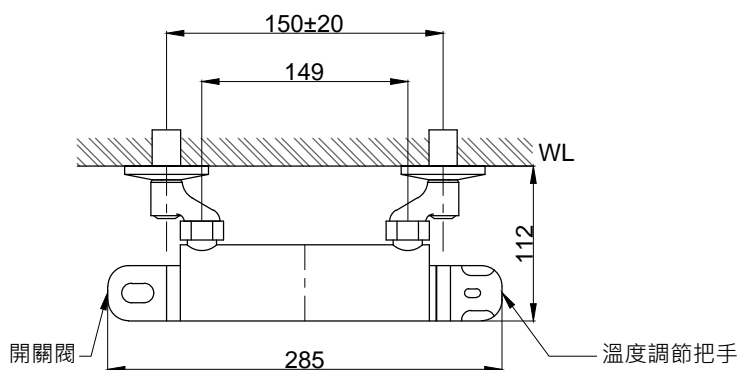

注意事項：

1. 適用水壓範圍為 1.5~5kgf/cm²。
2. 請勿使用酸、鹼清潔劑清潔產品。
3. 產品顏色及樣式均以實品為準，若有更改，恕不另行通知。
4. 本公司保留一切有關產品修改或改進產品材料、品質、規格與停產等之權利。

建議安裝高度：800mm
無下出水

最後修改日期	2019年10月15日	製圖	Robin	比例	1:5	品名	控溫沐浴龍頭組
備註		審核	Chia	單位	mm	型號	S9007