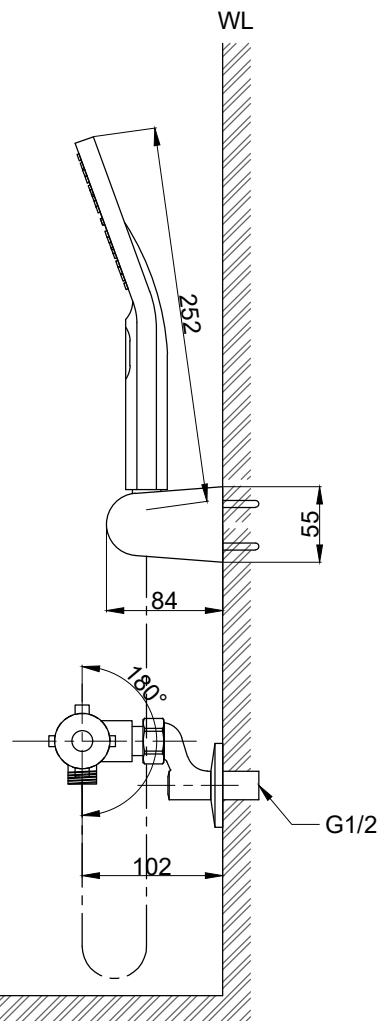

注意事項：

1. 適用水壓範圍為 1.5~5kgf / cm²。
2. 請勿使用酸、鹼清潔劑清潔產品。
3. 產品顏色及樣式均以實品為準，若有更改，恕不另行通知。
4. 本公司保留一切有關產品修改或改進產品材料、品質、規格與停產等之權利。

()內為建議尺寸

ovo 京典衛浴

最後修改日期	2021年07月08日	製圖	Robin	比例	1:5	品名	防燙控溫沐浴龍頭組
備註		審核	Chia	單位	mm	型號	S9101