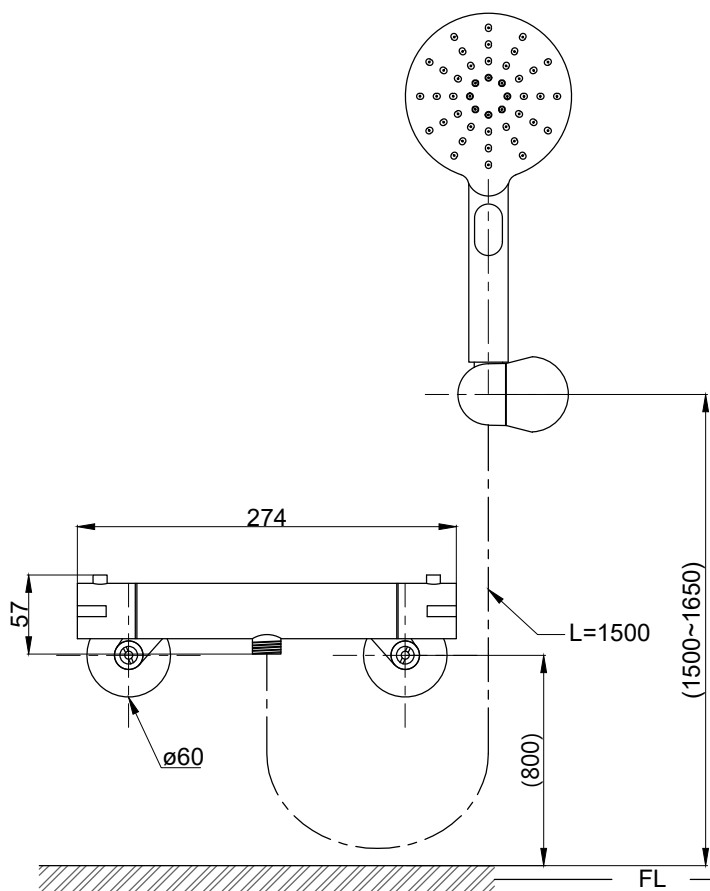

注意事項：

1. 適用水壓範圍為 1.5~5kgf / cm²。
2. 請勿使用酸、鹼清潔劑清潔產品。
3. 產品顏色及樣式均以實品為準，若有更改，恕不另行通知。
4. 本公司保留一切有關產品修改或改進產品材料、品質、規格與停產等之權利。

()內為建議尺寸

ovo 京典衛浴

最後修改日期	2021年07月08日	製圖	Robin	比例	1:5	品名	防燙控溫沐浴龍頭組
備註		審核	Chia	單位	mm	型號	S9101