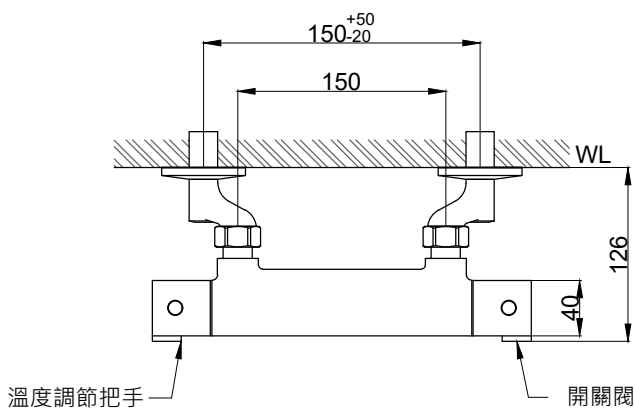

注意事項：

1. 適用水壓範圍為 1.5~5kgf / cm²。
2. 請勿使用酸、鹼清潔劑清潔產品。
3. 產品顏色及樣式均以實品為準，若有更改，恕不另行通知。
4. 本公司保留一切有關產品修改或改進產品材料、品質、規格與停產等之權利。

()內為建議尺寸

ovo 京典衛浴

最後修改日期	2021年07月08日	製圖	Robin	比例	1:5	品名	防燙控溫沐浴龍頭組
備註		審核	Chia	單位	mm	型號	S9101