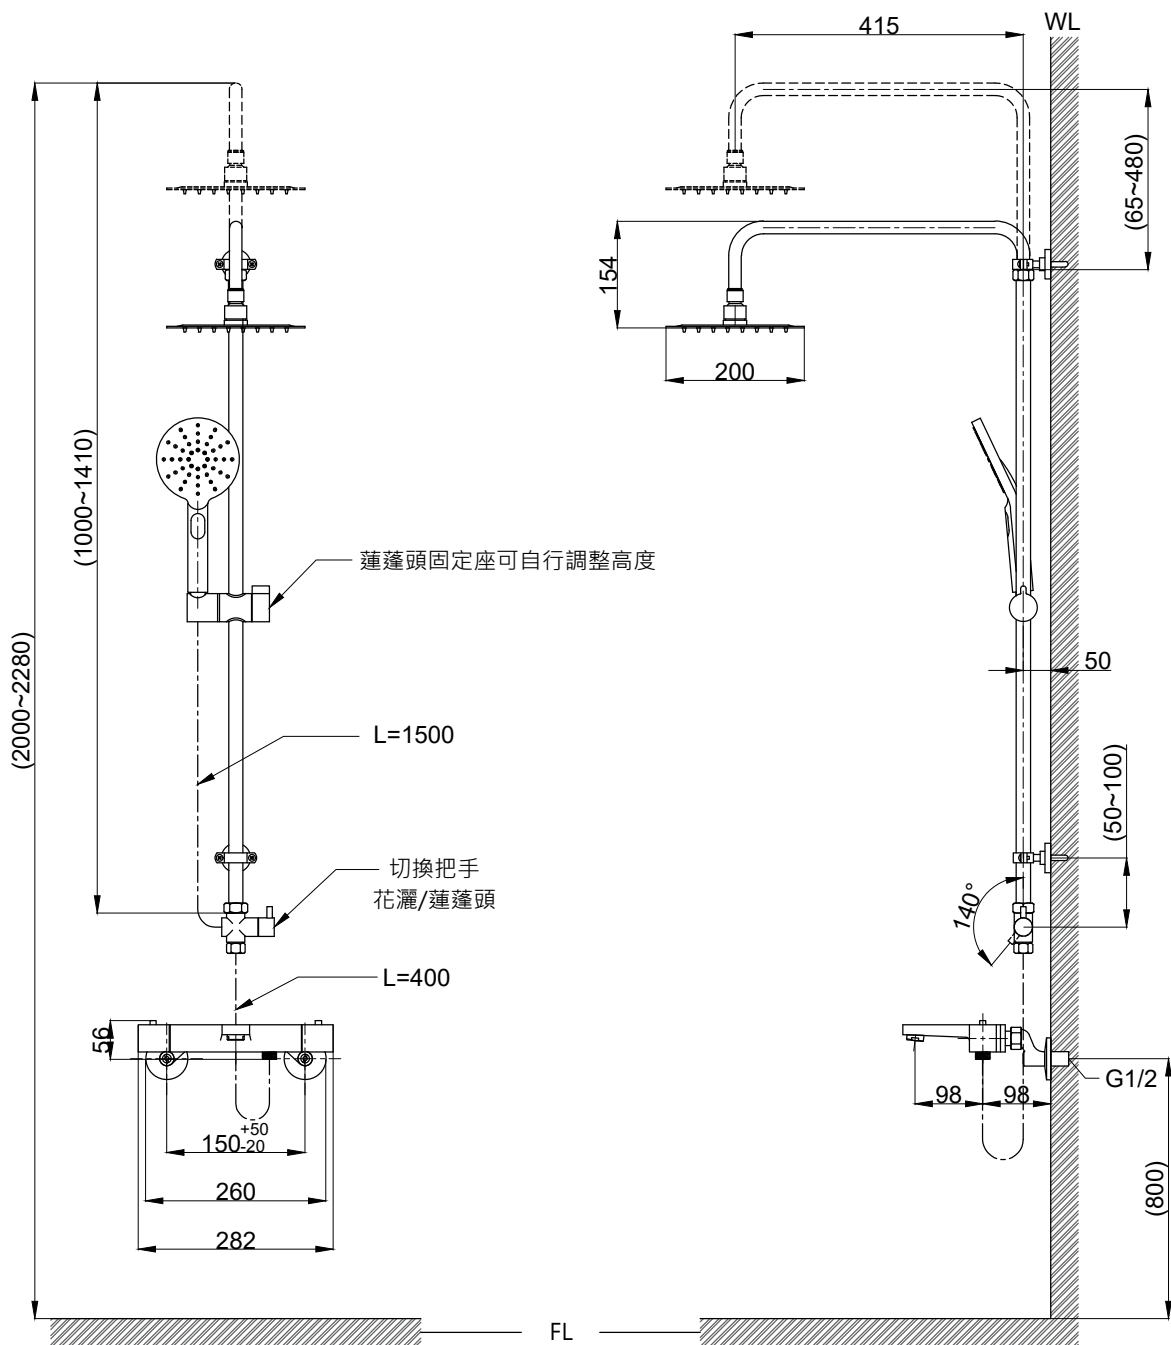

注意事項：

1. 適用水壓範圍為 1.5~5kgf / cm²。
2. 請勿使用酸、鹼清潔劑清潔產品。
3. 產品顏色及樣式均以實品為準，若有更改，恕不另行通知。
4. 本公司保留一切有關產品修改或改進產品材料、品質、規格與停產等之權利。

()內為建議尺寸
花灑架可伸縮高度 100~141cm

 京典衛浴	最後修改日期	2021年09月08日	製圖	Robin	比例	1:10	品名	防燙控溫淋浴蓮蓬頭組
	備註		審核	Chia	單位	mm	型號	T9102