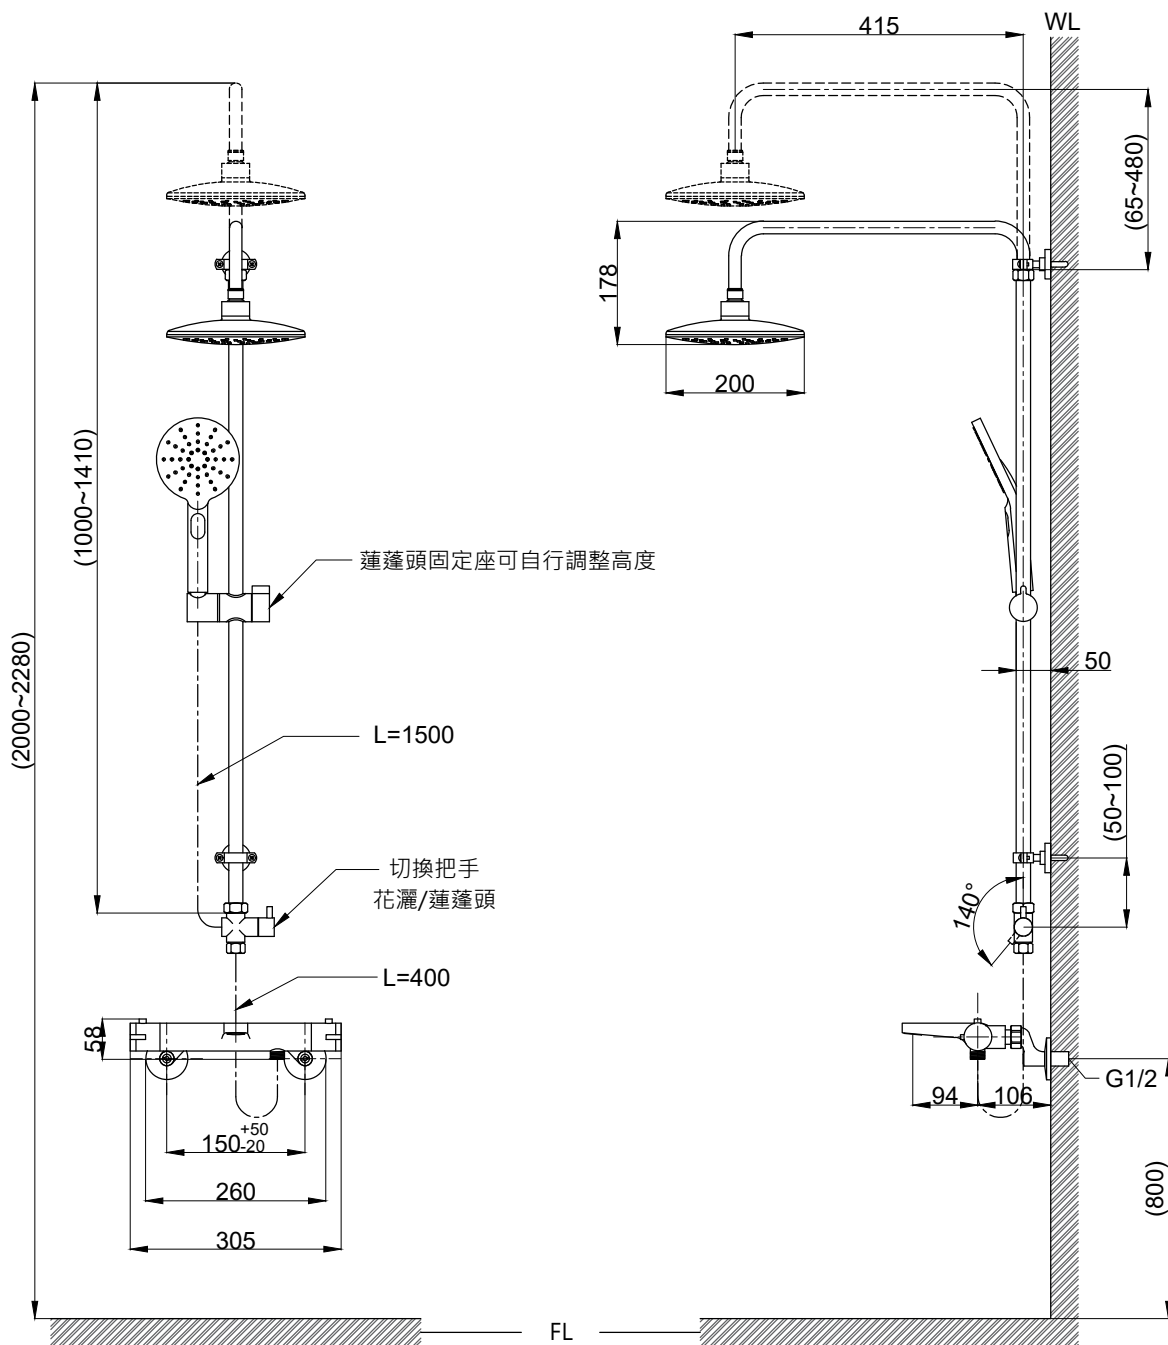

注意事項：

1. 適用水壓範圍為 1.5~5kgf / cm<sup>2</sup>。
2. 請勿使用酸、鹼清潔劑清潔產品。
3. 產品顏色及樣式均以實品為準，若有更改，恕不另行通知。
4. 本公司保留一切有關產品修改或改進產品材料、品質、規格與停產等之權利。

( )內為建議尺寸  
花灑架可伸縮高度 100~141cm

最後修改日期	2021年09月08日	製圖	Robin	比例	1:10	品名	防燙控溫淋浴蓮蓬頭組
備註		審核	Chia	單位	mm	型號	T9103