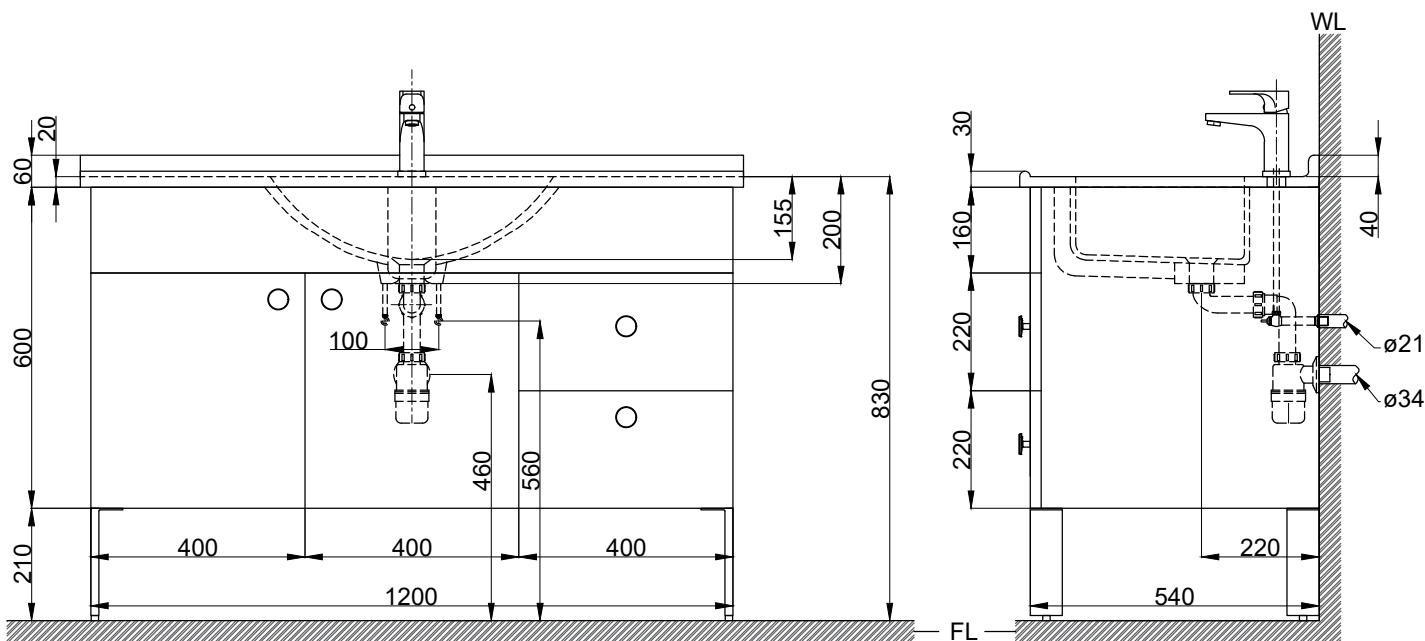

注意事項：

1. 訂製品實際交期以訂貨合約書為準。
2. 須安裝於乾濕分離的乾空間，以避免浴櫃受潮。
3. 訂製品價格以報價單為準，簽單確認後視為下單，不可退換貨。
4. 依CNS國家標準瓷器尺寸許可差為正負5%，最大不超過2.5cm。
5. 產品顏色及樣式均以實品為準，若有更改，恕不另行通知。
6. 本公司保留一切有關產品修改或改進產品材料、品質、規格與停產等之權利。

容水量約 12L  
( )內為建議尺寸

最後修改日期	2024年05月22日	製圖	Yuan	比例	1:12	品名	訂製白灰紋人造石檯面盆+訂製雙門及雙抽隔浴櫃 +加裝型支撐腳+臉盆單孔龍頭
備註		審核	Robin	單位	mm	型號	WA15-124+HB80-1+HD40-1 +HP0016+F8055