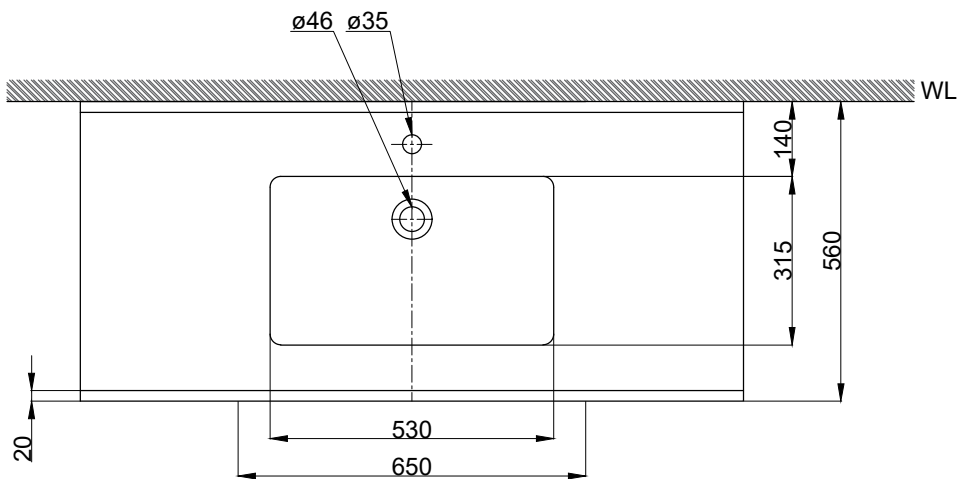

注意事項：

1. 訂製品實際交期以訂貨合約書為準。
2. 須安裝於乾濕分離的乾空間，以避免浴櫃受潮。
3. 訂製品價格以報價單為準，簽單確認後視為下單，不可退換貨。
4. 依CNS國家標準瓷器尺寸許可差為正負5%，最大不超過2.5cm。
5. 產品顏色及樣式均以實品為準，若有更改，恕不另行通知。
6. 本公司保留一切有關產品修改或改進產品材料、品質、規格與停產等之權利。

容水量約 12L  
( )內為建議尺寸

最後修改日期	2024年05月22日	製圖	Yuan	比例	1:12	品名	訂製白灰紋人造石檯面盆+訂製雙門及雙抽隔浴櫃 +加裝型支撐腳+臉盆單孔龍頭
備註		審核	Robin	單位	mm	型號	WA15-124+HB80-1+HD40-1 +HP0016+F8055