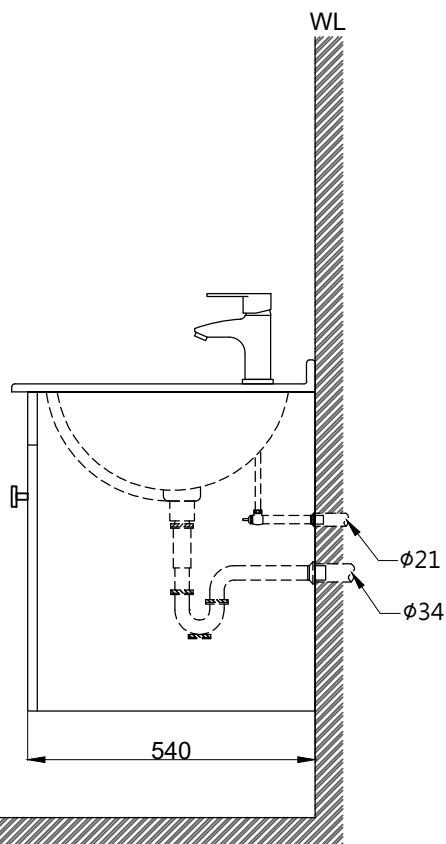

注意事項：

1. 訂製品工作天7-10天。
2. 須安裝於乾濕分離的乾空間，以避免浴櫃受潮。
3. 訂製品價格以報價單為準，簽單確認後視為下單，不可退換貨。
4. 依CNS國家標準瓷器尺寸許可差為正負5%，最大不超過2.5cm。
5. 產品顏色及樣式均以實品為準，若有更改，恕不另行通知。
6. 本公司保留一切有關產品修改或改進產品材料、品質、規格與停產等之權利。

()內為建議尺寸

最後修改日期	2020年03月27日	製圖	Robin	比例	1:13	品名	訂製刀型白灰紋人造石檯面盆 + 雙門浴櫃+臉盆單孔龍頭
備註		審核	Chia	單位	mm	型號	WA45-160 + WA60 + HB80-1 + F8055