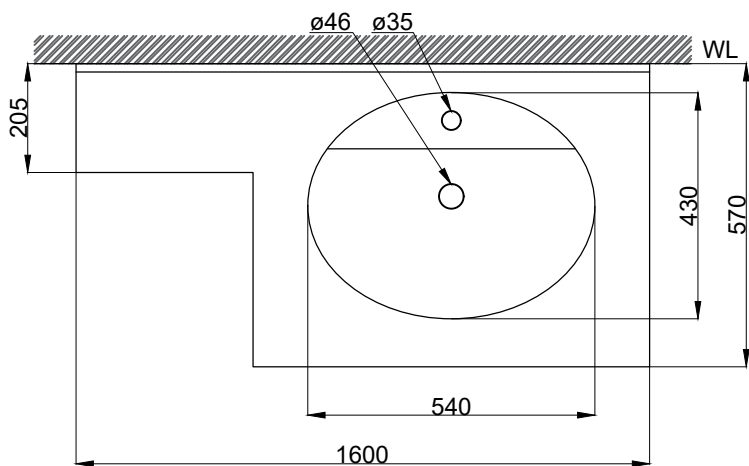

注意事項：

1. 訂製品工作天7-10天。
2. 須安裝於乾濕分離的乾空間，以避免浴櫃受潮。
3. 訂製品價格以報價單為準，簽單確認後視為下單，不可退換貨。
4. 依CNS國家標準瓷器尺寸許可差為正負5%，最大不超過2.5cm。
5. 產品顏色及樣式均以實品為準，若有更改，恕不另行通知。
6. 本公司保留一切有關產品修改或改進產品材料、品質、規格與停產等之權利。

()內為建議尺寸

最後修改日期	2020年03月27日	製圖	Robin	比例	1:13	品名	訂製刀型白灰紋人造石檯面盆 + 雙門浴櫃+臉盆單孔龍頭
備註		審核	Chia	單位	mm	型號	WA45-160 + WA60 + HB80-1 + F8055