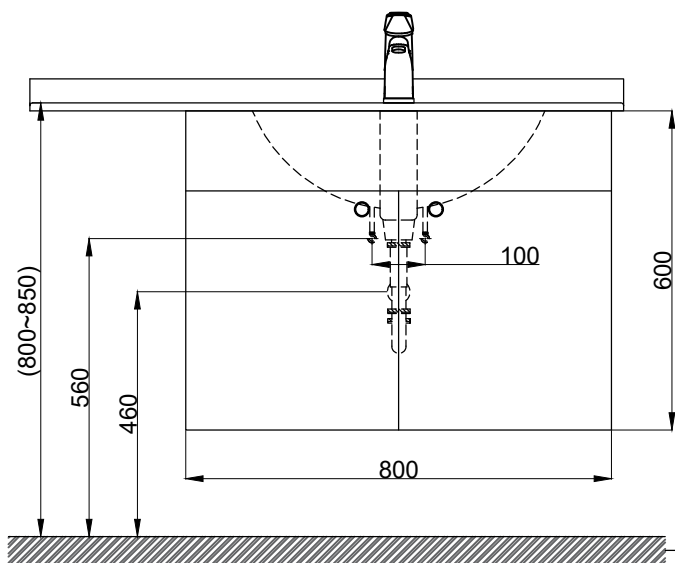

注意事項：

1. 訂製品工作天7-10天。
2. 須安裝於乾濕分離的乾空間，以避免浴櫃受潮。
3. 訂製品價格以報價單為準，簽單確認後視為下單，不可退換貨。
4. 依CNS國家標準瓷器尺寸許可差為正負5%，最大不超過2.5cm。
5. 產品顏色及樣式均以實品為準，若有更改，恕不另行通知。
6. 本公司保留一切有關產品修改或改進產品材料、品質、規格與停產等之權利。

()內為建議尺寸

最後修改日期	2020年03月27日	製圖	Robin	比例	1:13	品名	訂製刀型白灰紋人造石檯面盆 + 雙門浴櫃+臉盆單孔龍頭
備註		審核	Chia	單位	mm	型號	WA45-160 + WA60 + HB80-1 + F8055