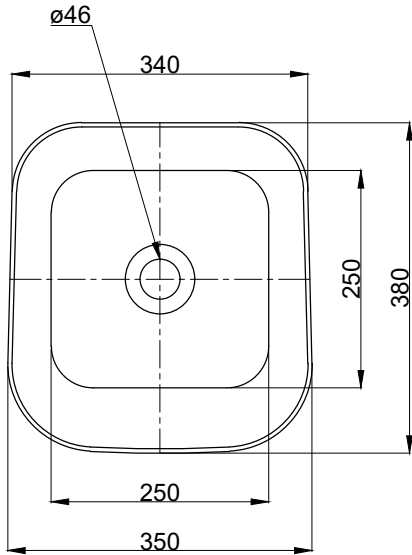

注意事項：

1. 依 CNS 國家標準瓷器尺寸許可差為正負 5%，最大不超過 2.5cm。
2. 產品顏色及樣式均以實品為準，若有更改，恕不另行通知。
3. 本公司保留一切有關產品修改或改進產品材料、品質、規格與停產等之權利。

容水量約 23 L

最後修改日期	2023年07月31日	製圖	Yuan	比例	1:8	品名	加高型檯面式臉盆
備註		審核	Robin	單位	mm	型號	L621