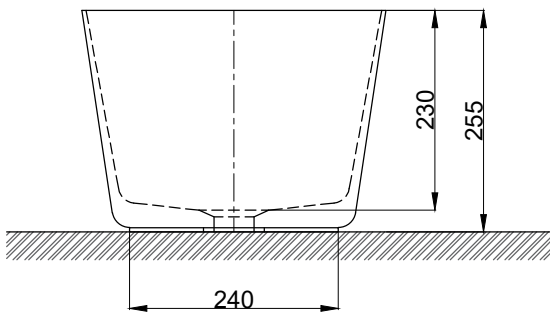

注意事項：

1. 依 CNS 國家標準瓷器尺寸許可差為正負 5%，最大不超過 2.5cm。
2. 產品顏色及樣式均以實品為準，若有更改，恕不另行通知。
3. 本公司保留一切有關產品修改或改進產品材料、品質、規格與停產等之權利。

容水量約 23 L

最後修改日期	2023年07月31日	製圖	Yuan	比例	1:8	品名	加高型檯面式臉盆
備註		審核	Robin	單位	mm	型號	L621