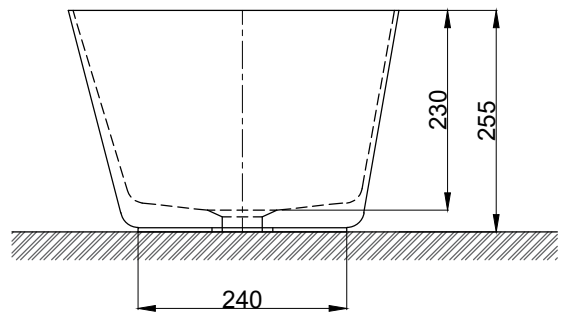

注意事項：

1. 依 CNS 國家標準瓷器尺寸許可差為正負 5%，最大不超過 2.5cm。
2. 產品顏色及樣式均以實品為準，若有更改，恕不另行通知。
3. 本公司保留一切有關產品修改或改進產品材料、品質、規格與停產等之權利。

容水量約 23 L

最後修改日期	2023年07月31日	製圖	Yuan	比例	1:8	品名	加高型檯面式臉盆
備註		審核	Robin	單位	mm	型號	L621