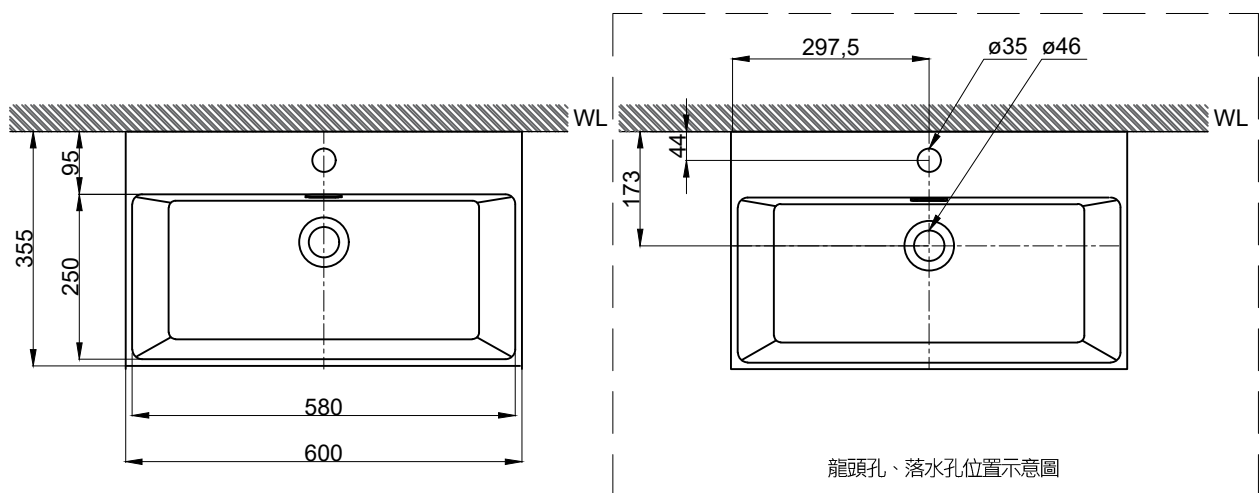

注意事項：

1. 請勿使用酸、鹼清潔劑清潔產品。
2. 依 CNS 國家標準瓷器尺寸許可差為正負 5%，最大不超過 2.5cm。
3. 產品顏色及樣式均以實品為準，若有更改，恕不另行通知。
4. 本公司保留一切有關產品修改或改進產品材料、品質、規格與停產等之權利。

容量約9L  
( )內為建議尺寸

 <b>京典衛浴</b>	最後修改日期	2024年05月21日	製圖	Yuan	比例	1:10	品名	檯面式臉盆+臉盆單孔龍頭
	備註		審核	Robin	單位	mm	型號	L6417S+F8037