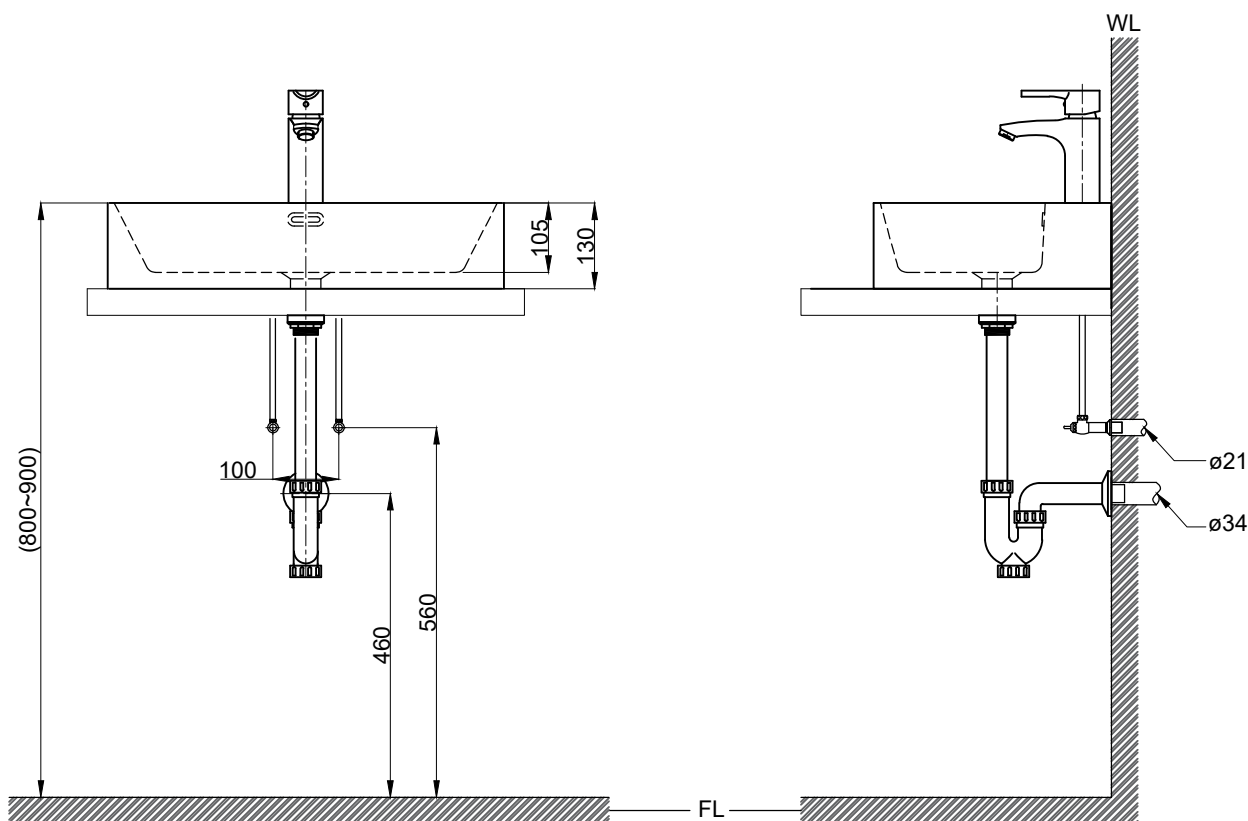

注意事項：

1. 請勿使用酸、鹼清潔劑清潔產品。
2. 依 CNS 國家標準瓷器尺寸許可差為正負 5%，最大不超過 2.5cm。
3. 產品顏色及樣式均以實品為準，若有更改，恕不另行通知。
4. 本公司保留一切有關產品修改或改進產品材料、品質、規格與停產等之權利。

容量約9L  
( )內為建議尺寸

 <b>京典衛浴</b>	最後修改日期	2024年05月21日	製圖	Yuan	比例	1:10	品名	檯面式臉盆+臉盆單孔龍頭
	備註		審核	Robin	單位	mm	型號	L6417S+F8037