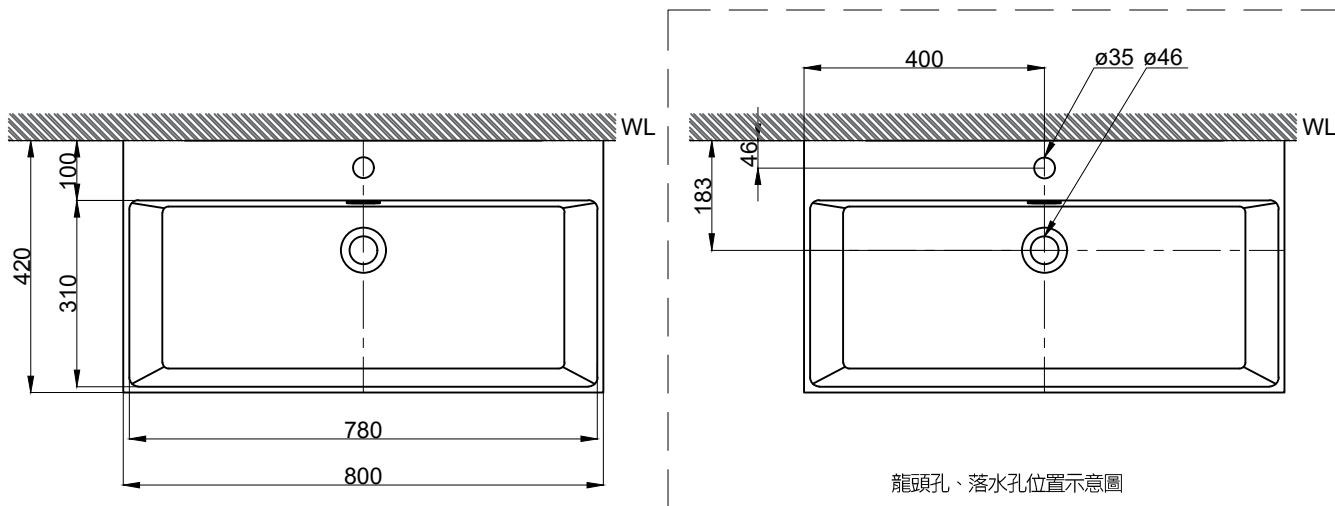

注意事項：

1. 請勿使用酸、鹼清潔劑清潔產品。
2. 依 CNS 國家標準瓷器尺寸許可差為正負 5%，最大不超過 2.5cm。
3. 產品顏色及樣式均以實品為準，若有更改，恕不另行通知。
4. 本公司保留一切有關產品修改或改進產品材料、品質、規格與停產等之權利。

容水量約12L
()內為建議尺寸

 京典衛浴	最後修改日期	2022年07月11日	製圖	Yuan	比例	1:11	品名	檯面式臉盆+臉盆單孔龍頭
	備註		審核	Robin	單位	mm	型號	L6418S+F8580