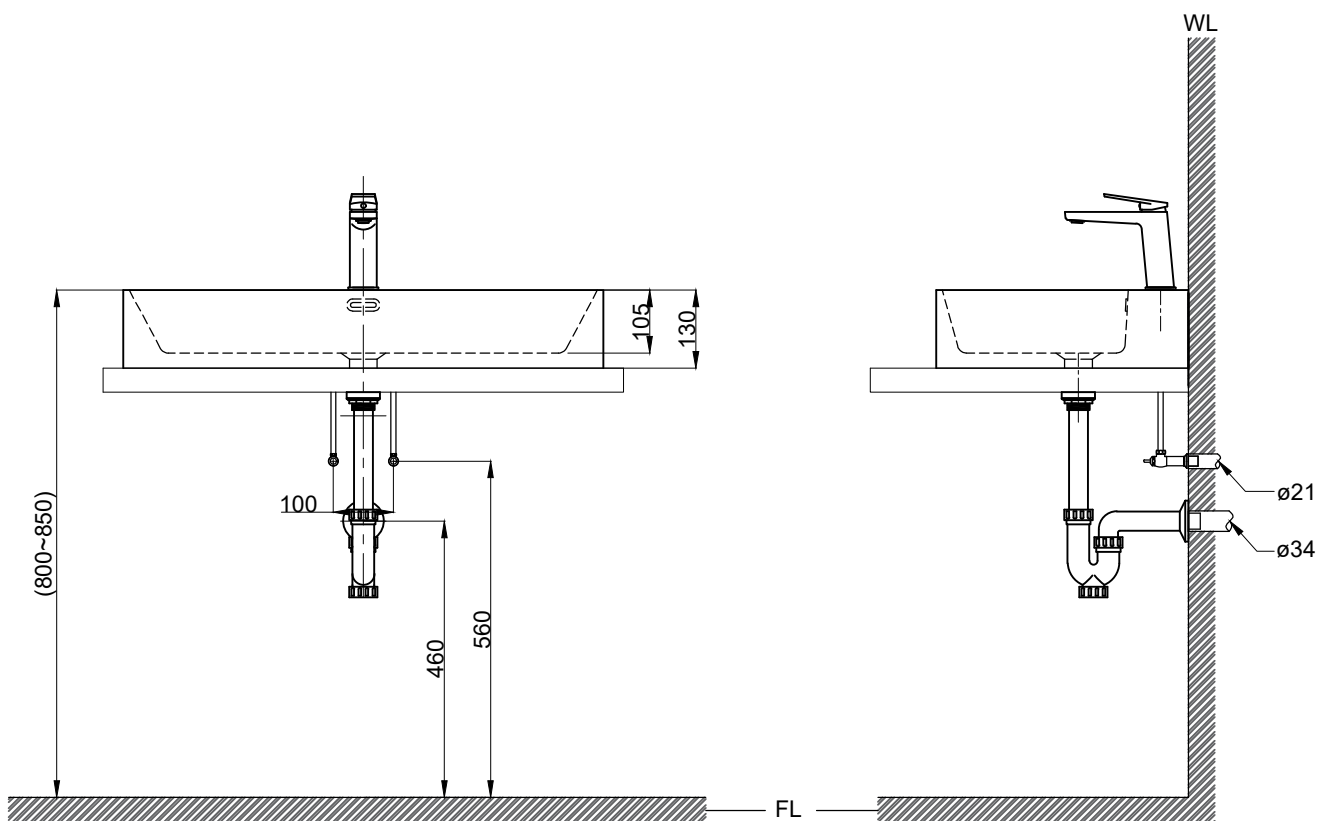

注意事項：

1. 請勿使用酸、鹼清潔劑清潔產品。
2. 依 CNS 國家標準瓷器尺寸許可差為正負 5%，最大不超過 2.5cm。
3. 產品顏色及樣式均以實品為準，若有更改，恕不另行通知。
4. 本公司保留一切有關產品修改或改進產品材料、品質、規格與停產等之權利。

容水量約12L
()內為建議尺寸

 京典衛浴	最後修改日期	2022年07月11日	製圖	Yuan	比例	1:11	品名	檯面式臉盆+臉盆單孔龍頭
	備註		審核	Robin	單位	mm	型號	L6418S+F8580