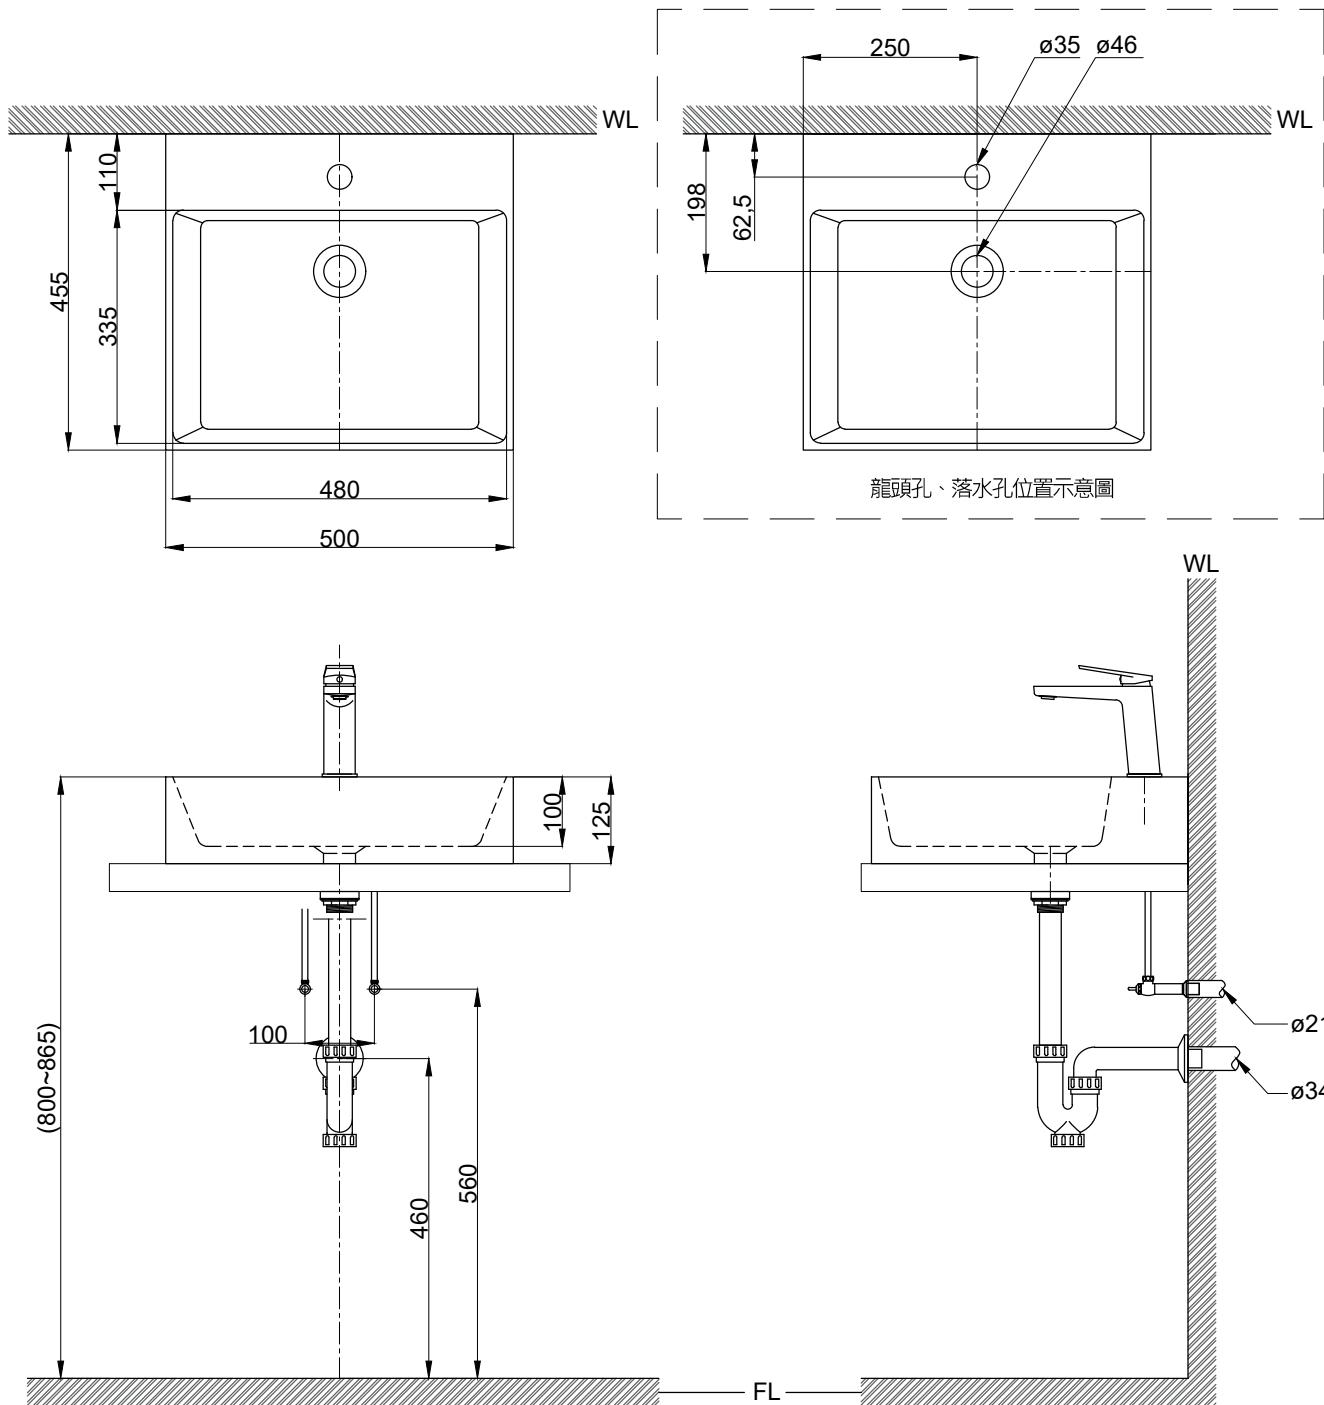

注意事項：

1. 請勿使用酸、鹼清潔劑清潔產品。
2. 依 CNS 國家標準瓷器尺寸許可差為正負 5%，最大不超過 2.5cm。
3. 產品顏色及樣式均以實品為準，若有更改，恕不另行通知。
4. 本公司保留一切有關產品修改或改進產品材料、品質、規格與停產等之權利。

容量約12.5L  
( )內為建議尺寸

ovo 京典衛浴

最後修改日期	2023年06月06日	製圖	Yuan	比例	1:10	品名	檯面式臉盆+臉盆單孔龍頭
備註		審核	Robin	單位	mm	型號	L6486S+F8580