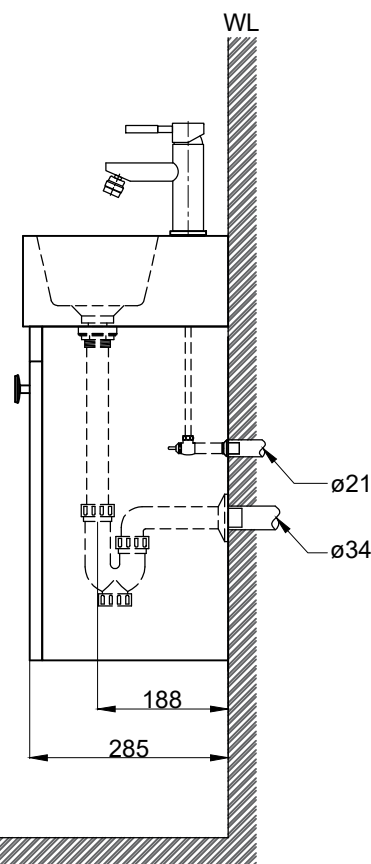

注意事項：

1. 訂製品工作天 14-21天。
2. 須安裝於乾濕分離的乾空間，以避免浴櫃受潮。
3. 訂製品價格以報價單為準，簽單確認後視為下單，不可退換貨。
4. 依CNS國家標準瓷器尺寸許可差為正負5%，最大不超過2.5cm。
5. 產品顏色及樣式均以實品為準，若有更改，恕不另行通知。
6. 本公司保留一切有關產品修改或改進產品材料、品質、規格與停產等之權利。

容水量約4L
()內為建議尺寸

ovo 京典衛浴

最後修改日期 2024年03月22日

製圖 Yuan

比例 1:10

品名 訂製檯面式臉盆盆櫃組+臉盆單孔龍頭

備註

審核 Robin

單位 mm

型號 L3401S+H3401-1+F8002