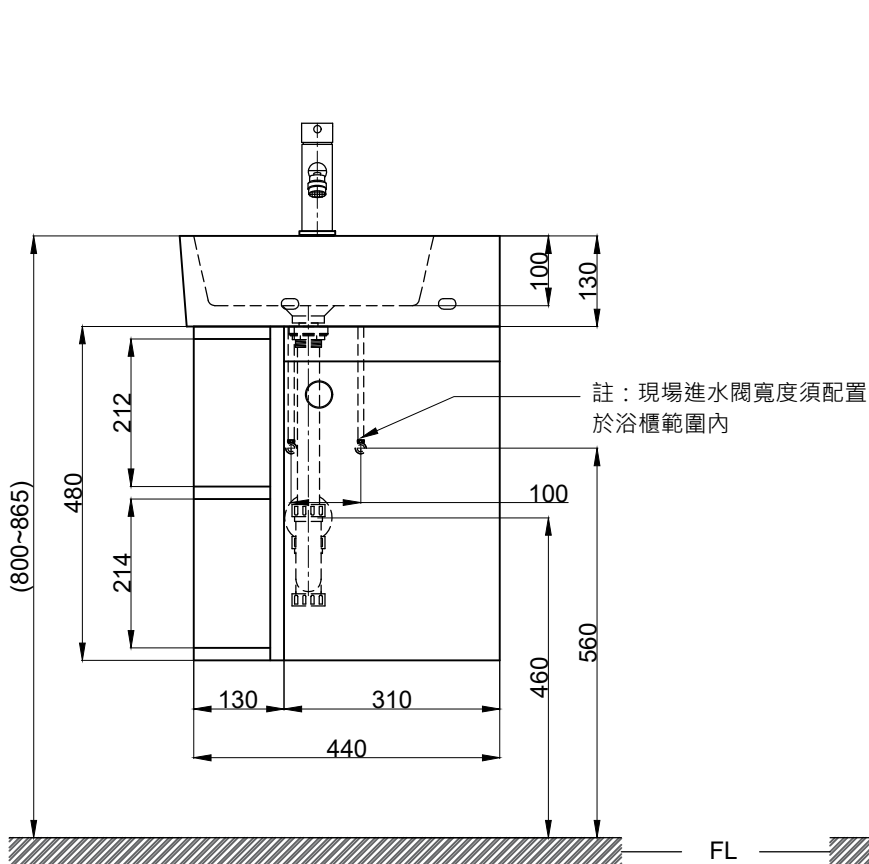

注意事項：

1. 訂製品工作天 14-21天。
2. 須安裝於乾濕分離的乾空間，以避免浴櫃受潮。
3. 訂製品價格以報價單為準，簽單確認後視為下單，不可退換貨。
4. 依CNS國家標準瓷器尺寸許可差為正負5%，最大不超過2.5cm。
5. 產品顏色及樣式均以實品為準，若有更改，恕不另行通知。
6. 本公司保留一切有關產品修改或改進產品材料、品質、規格與停產等之權利。

容水量約4L
()內為建議尺寸

ovo 京典衛浴

最後修改日期 2024年03月22日

製圖 Yuan

比例 1:10

品名 訂製檯面式臉盆盆櫃組+臉盆單孔龍頭

備註

審核 Robin

單位 mm

型號 L3401S+H3401-1+F8002