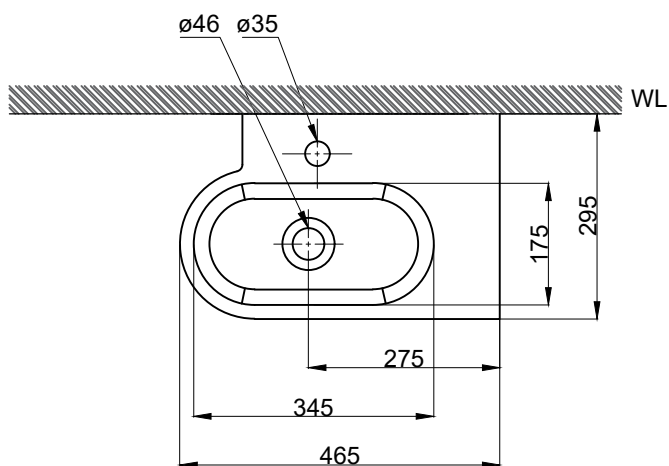

注意事項：

1. 訂製品工作天 14-21天。
2. 須安裝於乾濕分離的乾空間，以避免浴櫃受潮。
3. 訂製品價格以報價單為準，簽單確認後視為下單，不可退換貨。
4. 依CNS國家標準瓷器尺寸許可差為正負5%，最大不超過2.5cm。
5. 產品顏色及樣式均以實品為準，若有更改，恕不另行通知。
6. 本公司保留一切有關產品修改或改進產品材料、品質、規格與停產等之權利。

容水量約4L
()內為建議尺寸

ovo 京典衛浴

最後修改日期 2024年03月22日

製圖 Yuan

比例 1:10

品名 訂製檯面式臉盆盆櫃組+臉盆單孔龍頭

備註

審核 Robin

單位 mm

型號 L3401S+H3401-1+F8002