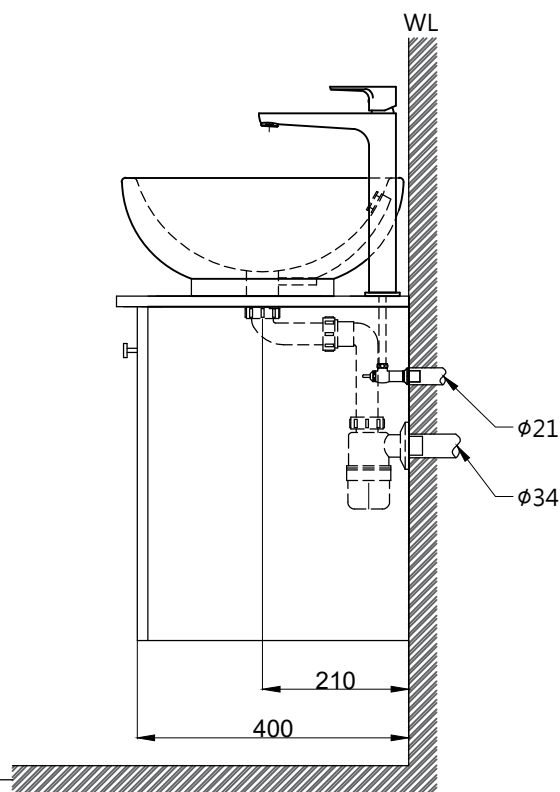

注意事項：

1. 實際交期以訂貨合約書為準。
2. 須安裝於乾濕分離的乾空間，以避免浴櫃受潮。
3. 訂製品價格以報價單為準，簽單確認後視為下單，不可退換貨。
4. 依CNS國家標準瓷器尺寸許可差為正負5%，最大不超過2.5cm。
5. 產品顏色及樣式均以實品為準，若有更改，恕不另行通知。
6. 本公司保留一切有關產品修改或改進產品材料、品質、規格與停產等之權利。

( )內為建議尺寸

**ovo** 京典衛浴

最後修改日期 2024年06月21日

製圖 Yuan

比例 1:10

品名 檯面式臉盆+訂製平板人造石檯面  
+訂製純白單門浴櫃+臉盆加高單孔龍頭

備註

審核 Robin

單位 mm

型號 L6006+WA13-42  
+H42-1+F8059L