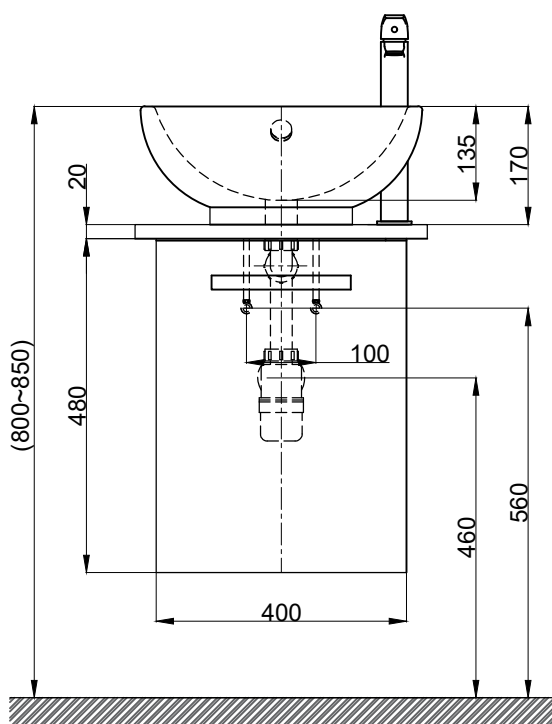

注意事項：

1. 實際交期以訂貨合約書為準。
2. 須安裝於乾濕分離的乾空間，以避免浴櫃受潮。
3. 訂製品價格以報價單為準，簽單確認後視為下單，不可退換貨。
4. 依CNS國家標準瓷器尺寸許可差為正負5%，最大不超過2.5cm。
5. 產品顏色及樣式均以實品為準，若有更改，恕不另行通知。
6. 本公司保留一切有關產品修改或改進產品材料、品質、規格與停產等之權利。

( )內為建議尺寸

**ovo** 京典衛浴

最後修改日期 2024年06月21日

製圖 Yuan

比例 1:10

品名 檯面式臉盆+訂製平板人造石檯面  
+訂製純白單門浴櫃+臉盆加高單孔龍頭

備註

審核 Robin

單位 mm

型號 L6006+WA13-42  
+H42-1+F8059L