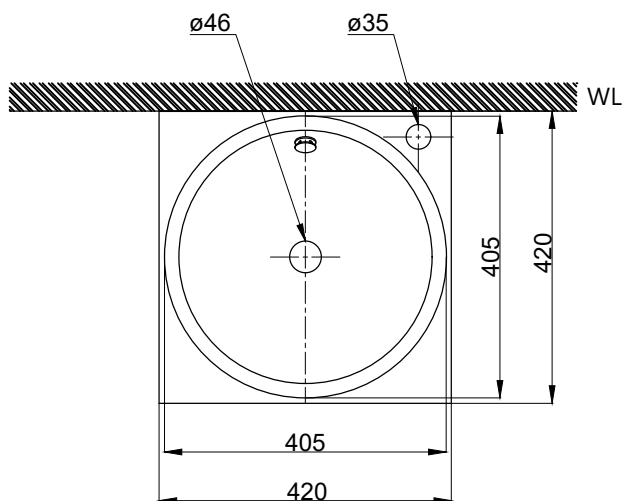

注意事項：

1. 實際交期以訂貨合約書為準。
2. 須安裝於乾濕分離的乾空間，以避免浴櫃受潮。
3. 訂製品價格以報價單為準，簽單確認後視為下單，不可退換貨。
4. 依CNS國家標準瓷器尺寸許可差為正負5%，最大不超過2.5cm。
5. 產品顏色及樣式均以實品為準，若有更改，恕不另行通知。
6. 本公司保留一切有關產品修改或改進產品材料、品質、規格與停產等之權利。

( )內為建議尺寸

**ovo** 京典衛浴

最後修改日期 2024年06月21日

製圖 Yuan

比例 1:10

品名 檯面式臉盆+訂製平板人造石檯面  
+訂製純白單門浴櫃+臉盆加高單孔龍頭

備註

審核 Robin

單位 mm

型號 L6006+WA13-42  
+H42-1+F8059L