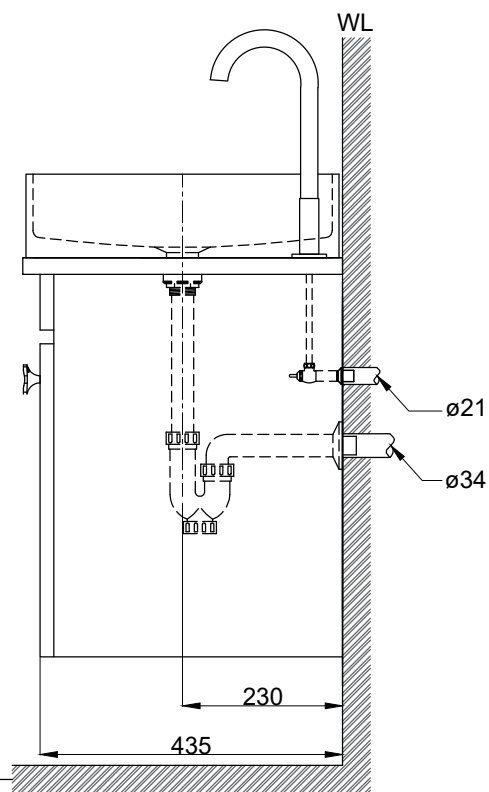

注意事項：

1. 浴櫃式瓷盆須配浴櫃一起安裝，且須安裝於乾溼分離的乾空間，以避免浴櫃受潮。
2. 依 CNS 國家標準瓷器尺寸許可差為正負 5%，最大不超過 2.5cm。
3. 產品顏色及樣式均以實品為準，若有更改，恕不另行通知。
4. 本公司保留一切有關產品修改或改進產品材料、品質、規格與停產等之權利。

容水量約11.5L
()內為建議尺寸

ovo 京典衛浴

最後修改日期

2023年01月10日

製圖

Yuan

比例

1:10

品名 檯面式臉盆+訂製繁星平板人造檯面
+雙門浴櫃+臉盆加高感應龍頭

備註

審核

Robin

單位

mm

型號 L6013+WSC13-60
+H8608-3+AT1011L