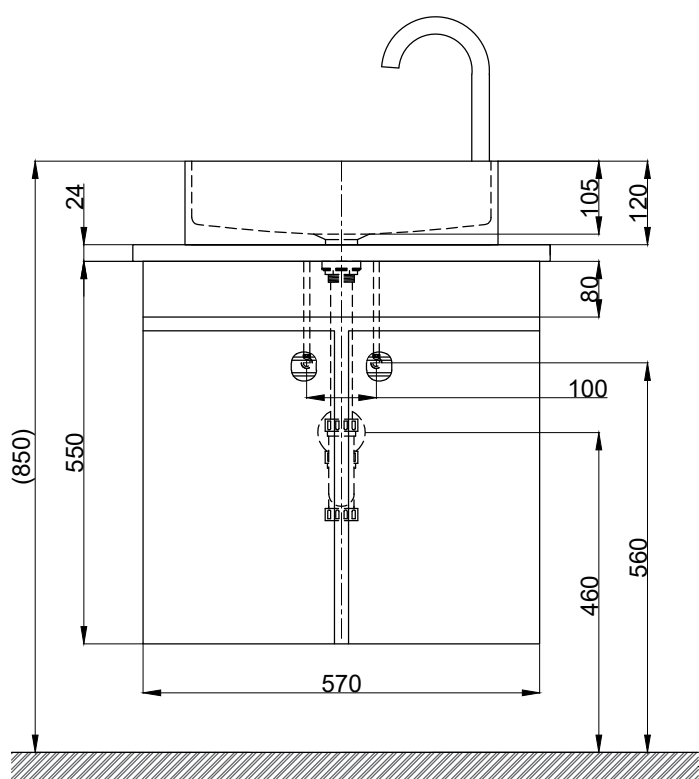

注意事項：

1. 浴櫃式瓷盆須配浴櫃一起安裝，且須安裝於乾溼分離的乾空間，以避免浴櫃受潮。
2. 依 CNS 國家標準瓷器尺寸許可差為正負 5%，最大不超過 2.5cm。
3. 產品顏色及樣式均以實品為準，若有更改，恕不另行通知。
4. 本公司保留一切有關產品修改或改進產品材料、品質、規格與停產等之權利。

容水量約11.5L
()內為建議尺寸

ovo 京典衛浴

最後修改日期

2023年01月10日

製圖

Yuan

比例

1:10

品名 檯面式臉盆+訂製繁星平板人造檯面
+雙門浴櫃+臉盆加高感應龍頭

備註

審核

Robin

單位

mm