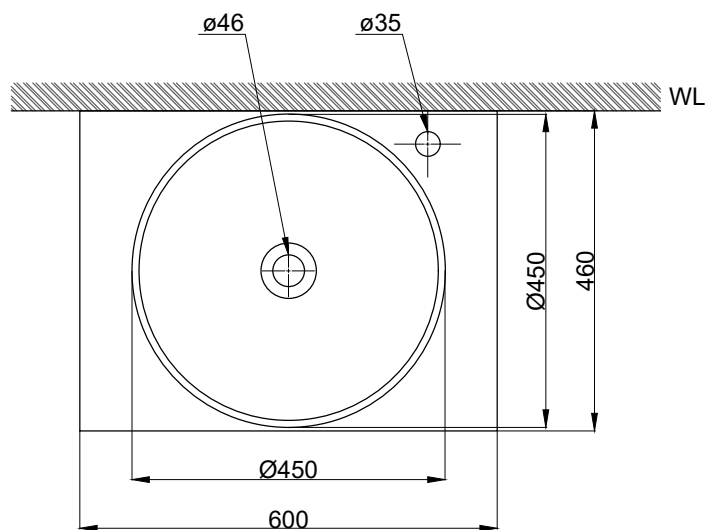

注意事項：

1. 浴櫃式瓷盆須配浴櫃一起安裝，且須安裝於乾溼分離的乾空間，以避免浴櫃受潮。
2. 依 CNS 國家標準瓷器尺寸許可差為正負 5%，最大不超過 2.5cm。
3. 產品顏色及樣式均以實品為準，若有更改，恕不另行通知。
4. 本公司保留一切有關產品修改或改進產品材料、品質、規格與停產等之權利。

容水量約11.5L
()內為建議尺寸

ovo 京典衛浴

最後修改日期

2023年01月10日

製圖

Yuan

比例

1:10

品名 檯面式臉盆+訂製繁星平板人造檯面
+雙門浴櫃+臉盆加高感應龍頭

備註

審核

Robin

單位

mm