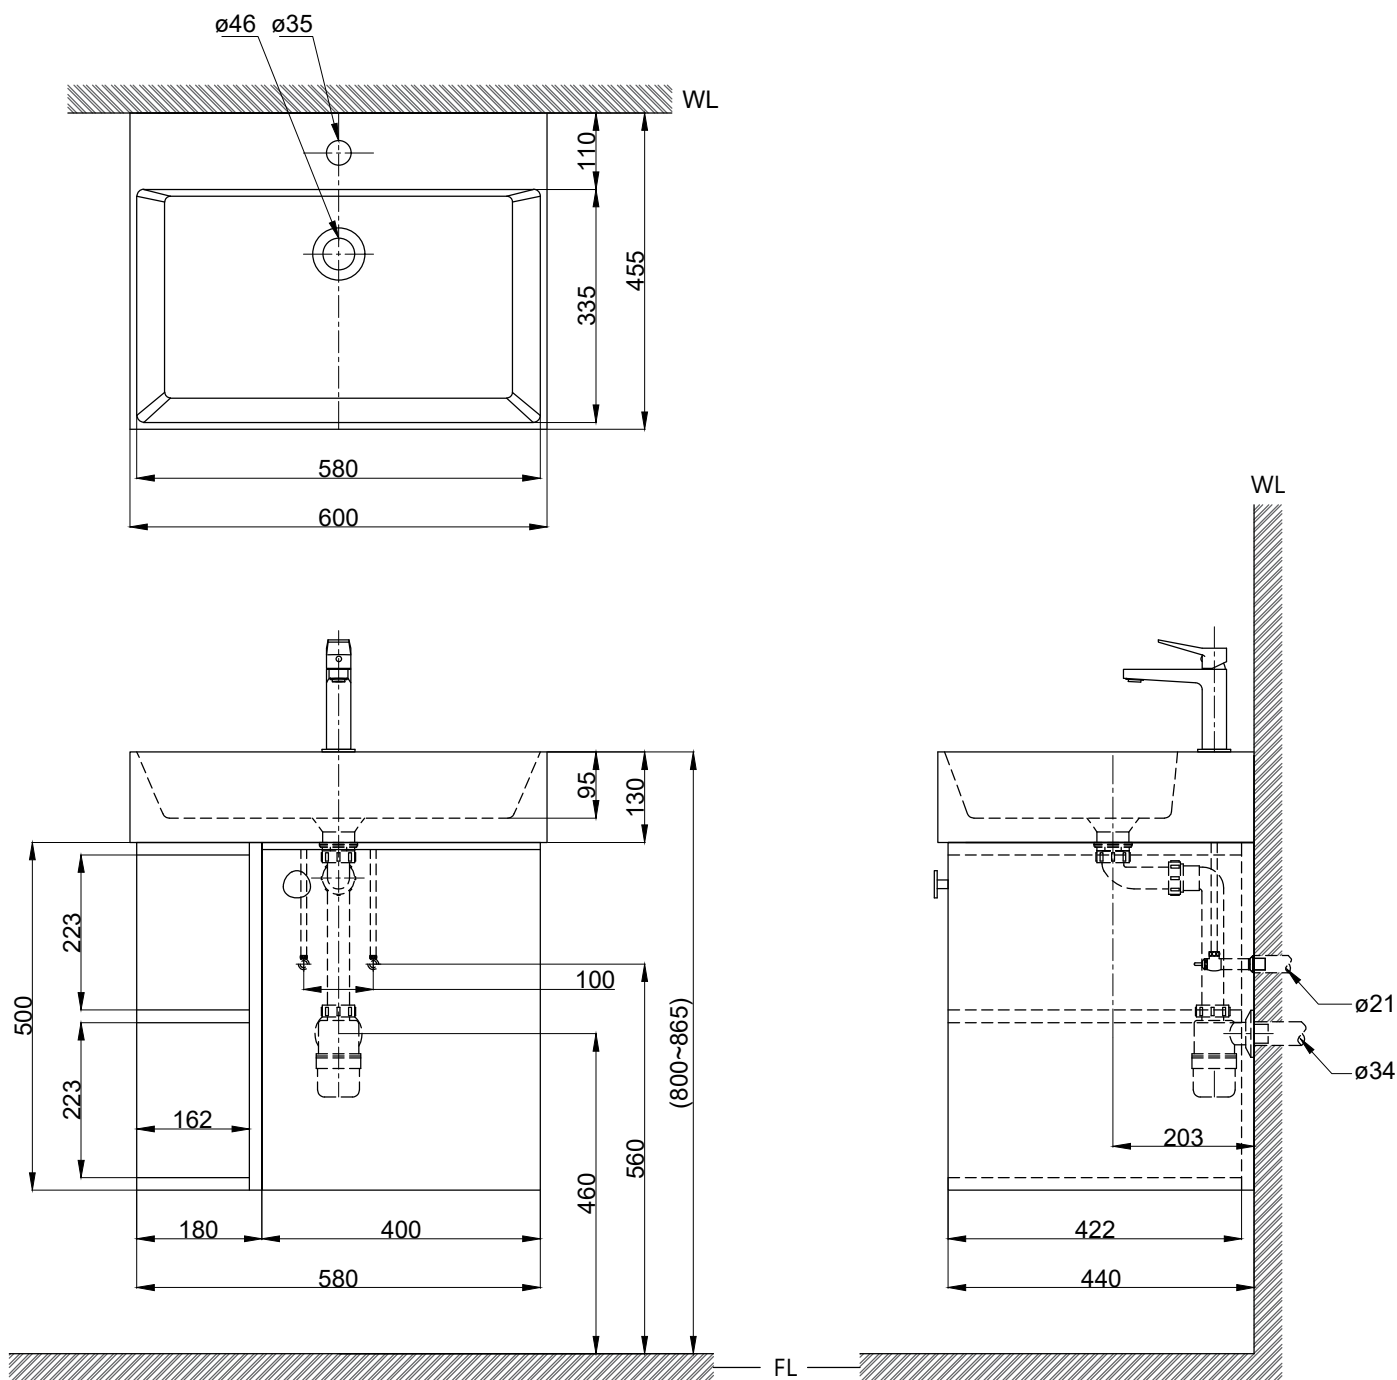

注意事項：

1. 實際交期以訂貨合約書為準。
2. 須安裝於乾濕分離的乾空間，以避免浴櫃受潮。
3. 訂製品價格以報價單為準，簽單確認後視為下單，不可退換貨。
4. 依CNS國家標準瓷器尺寸許可差為正負5%，最大不超過2.5cm。
5. 產品顏色及樣式均以實品為準，若有更改，恕不另行通知。
6. 本公司保留一切有關產品修改或改進產品材料、品質、規格與停產等之權利。

( )內為建議尺寸

 <b>京典衛浴</b>	最後修改日期	2024年07月30日	製圖	Yuan	比例	1:10	品名	訂製檯面式臉盆盆櫃組+臉盆單孔龍頭
	備註		審核	Robin	單位	mm	型號	L6411S+H6480-Y+F8057