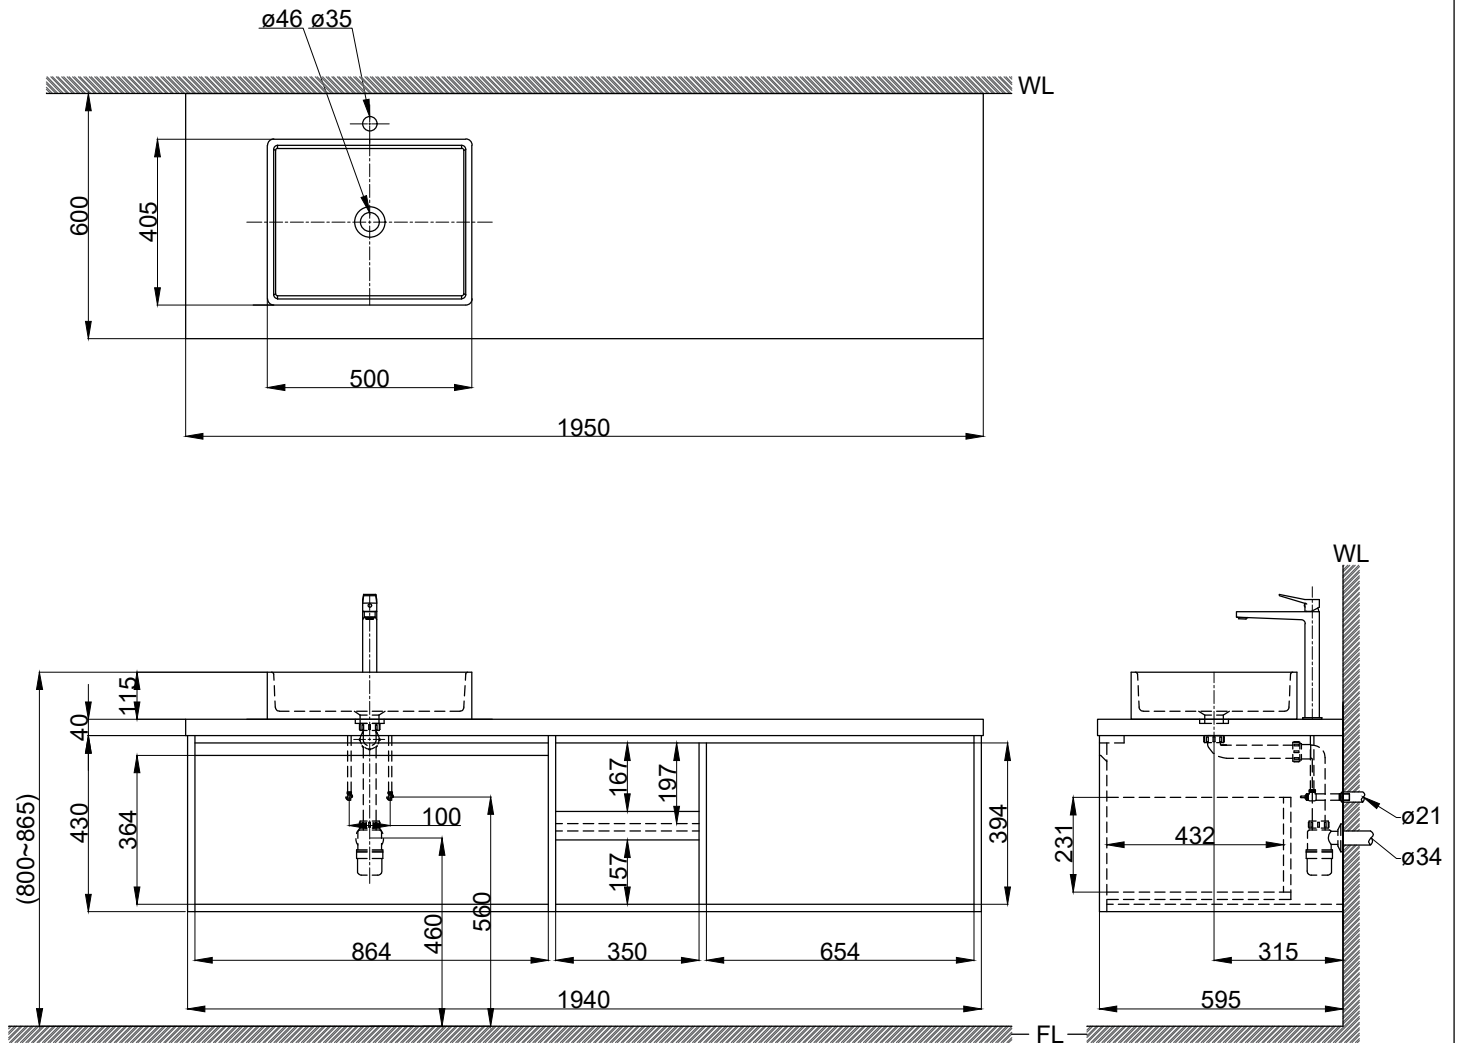

注意事項：

1. 訂製品工作天7-10天。
2. 須安裝於乾濕分離的乾空間，以避免浴櫃受潮。
3. 訂製品價格以報價單為準，簽單確認後視為下單，不可退換貨。
4. 依CNS國家標準瓷器尺寸許可差為正負5%，最大不超過2.5cm。
5. 產品顏色及樣式均以實品為準，若有更改，恕不另行通知。
6. 本公司保留一切有關產品修改或改進產品材料、品質、規格與停產等之權利。

 京典衛浴

最後修改日期	2023年07月25日	製圖	Yuan	比例	1:17	品名	檯面式臉盆+訂製平板人造石檯面 +訂製單抽屜開放式浴櫃+臉盆加高單孔龍頭
備註		審核	Robin	單位	mm	型號	L6413+WSG13-195 +HB194-1+F8057L