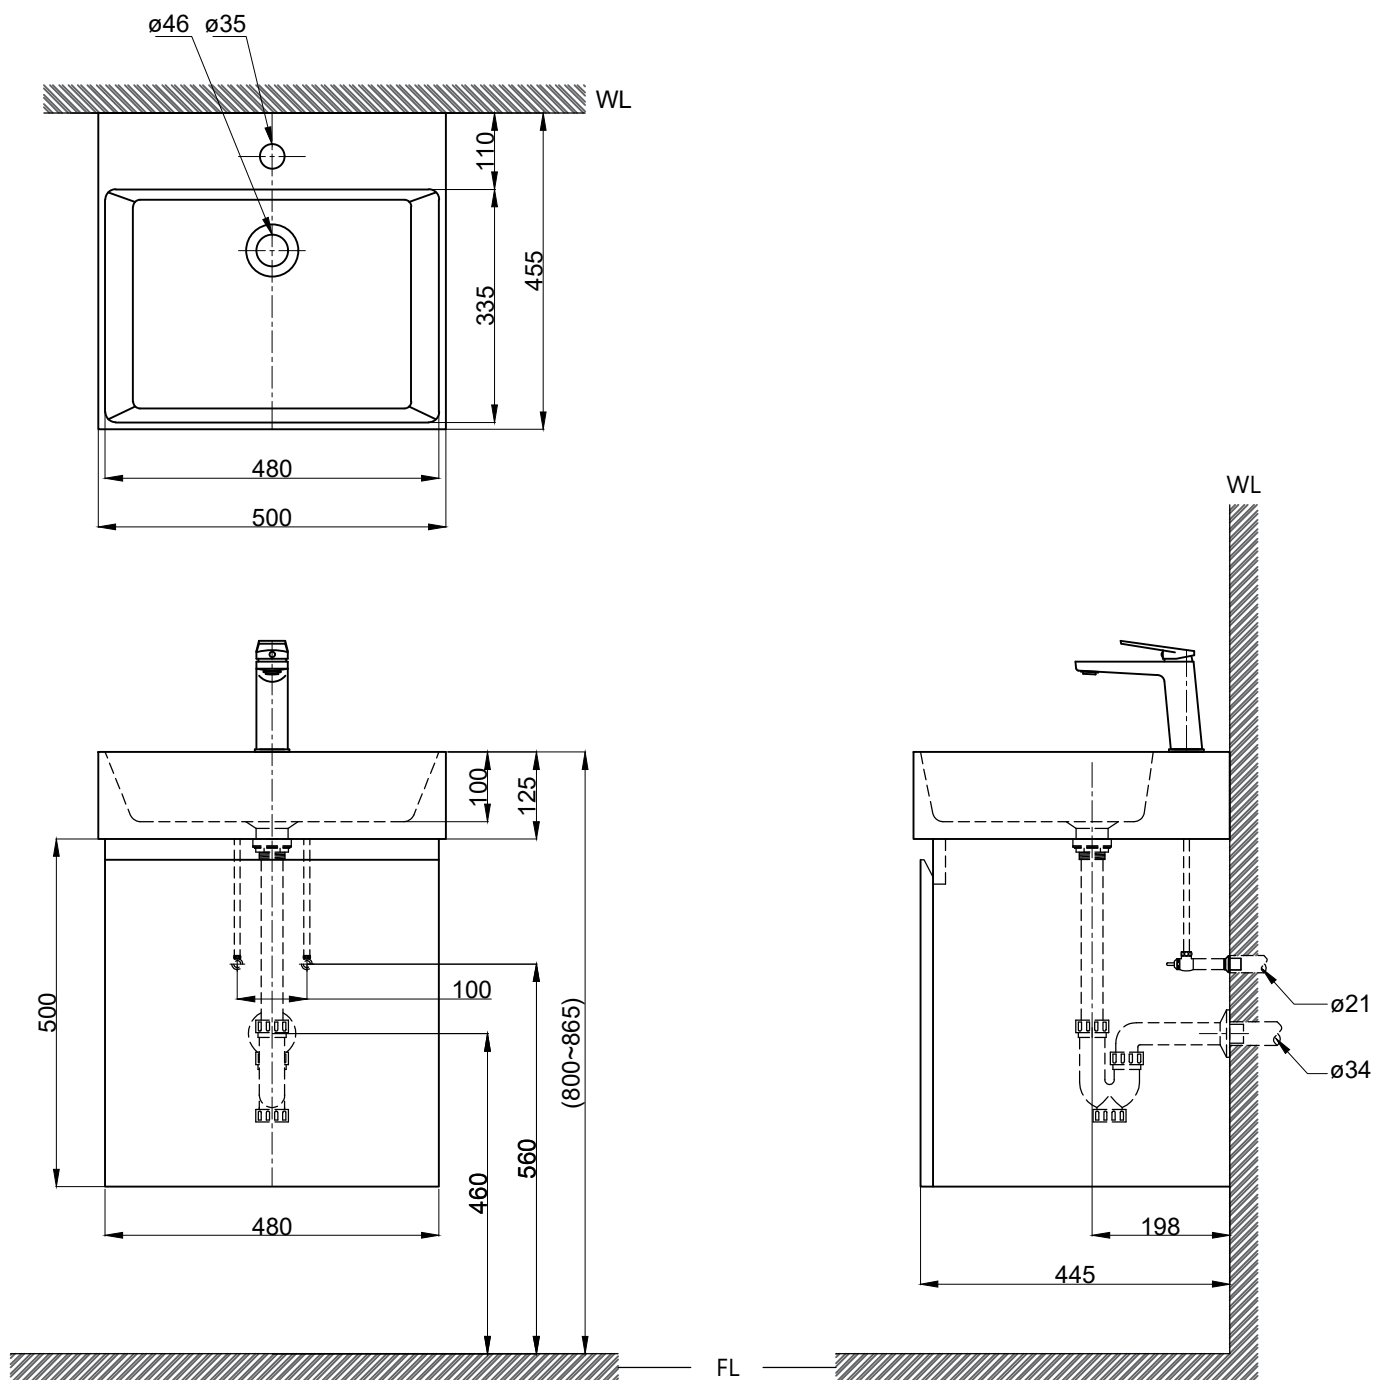

注意事項：

1. 訂製品工作天 14-21 天。
2. 須安裝於乾濕分離的乾空間，以避免浴櫃受潮。
3. 訂製品價格以報價單為準，簽單確認後視為下單，不可退換貨。
4. 依CNS國家標準瓷器尺寸許可差為正負5%，最大不超過2.5cm。
5. 產品顏色及樣式均以實品為準，若有更改，恕不另行通知。
6. 本公司保留一切有關產品修改或改進產品材料、品質、規格與停產等之權利。

向右開門
()內為建議尺寸

ovo 京典衛浴

最後修改日期	2024年03月22日	製圖	Yuan	比例	1:10	品名	訂製檯面式臉盆盆櫃組+臉盆單孔龍頭
備註		審核	Robin	單位	mm	型號	L6416S+H6416-5+F8066