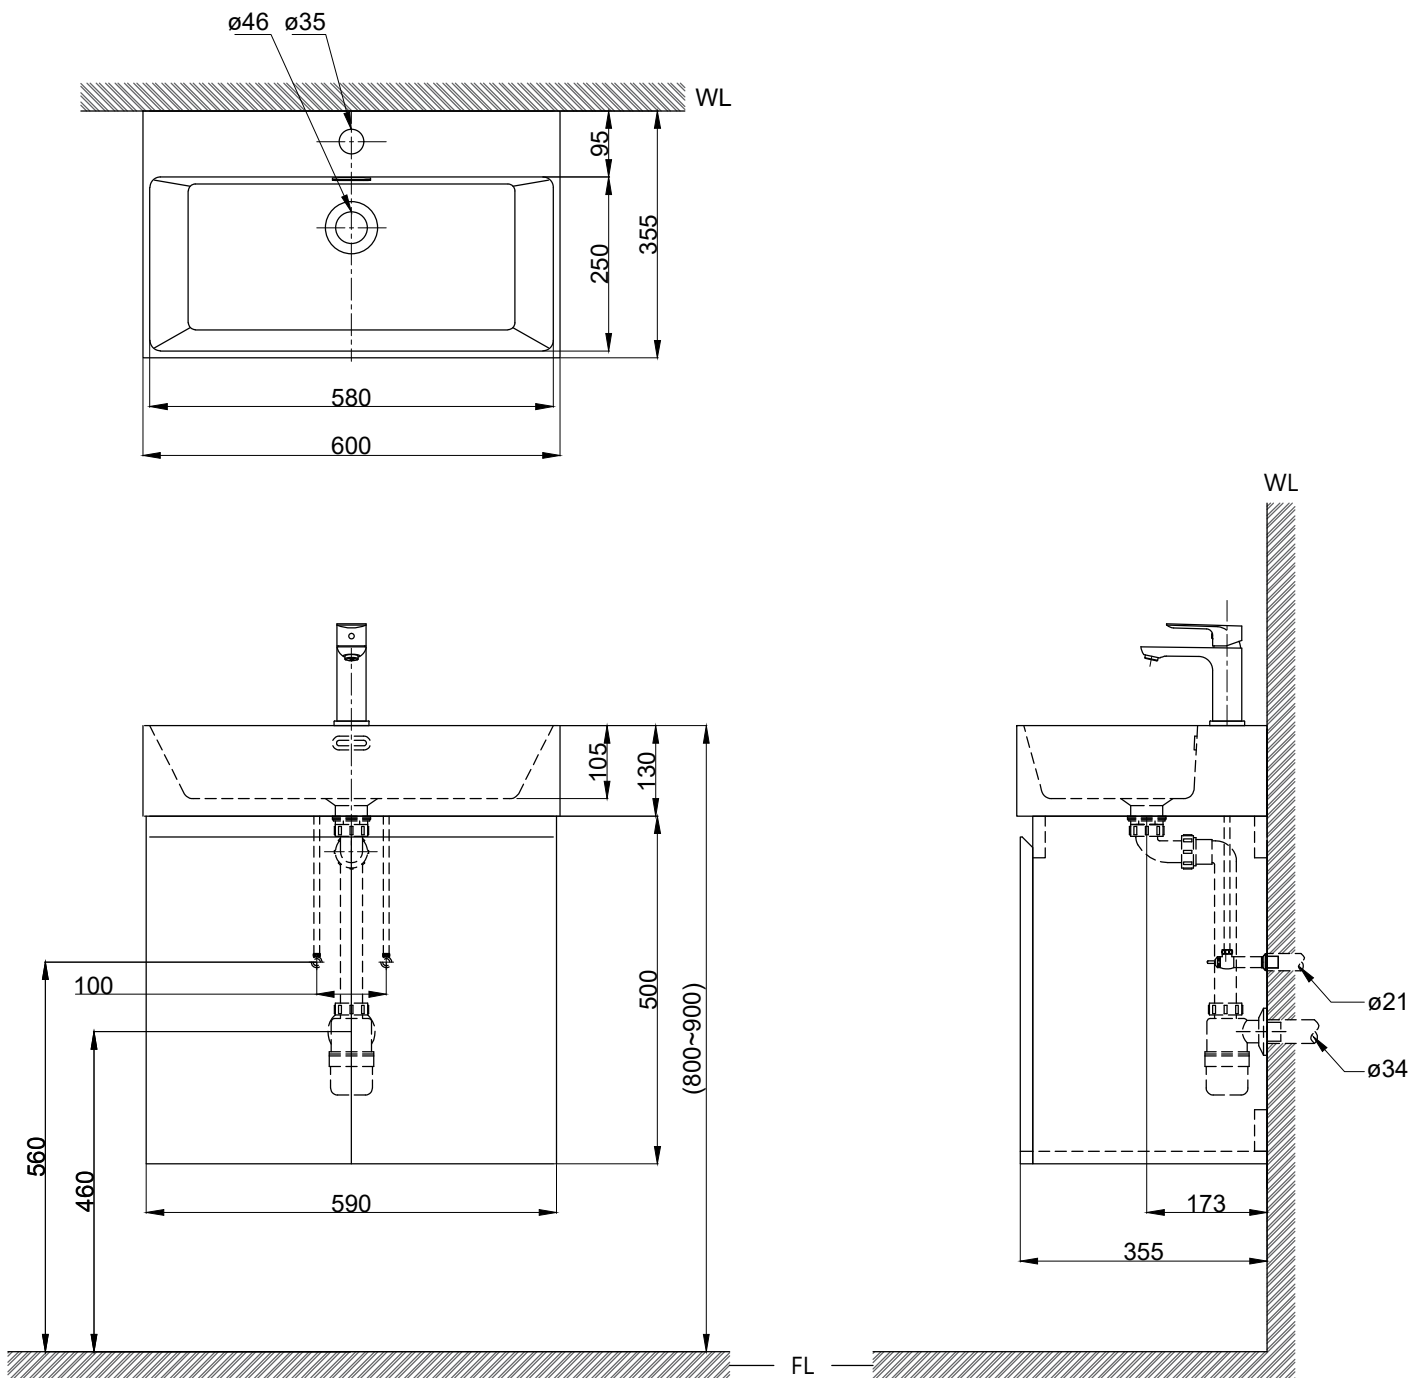

注意事項：

1. 實際交期以訂貨合約書為準。
2. 須安裝於乾濕分離的乾空間，以避免浴櫃受潮。
3. 訂製品價格以報價單為準，簽單確認後視為下單，不可退換貨。
4. 依CNS國家標準瓷器尺寸許可差為正負5%，最大不超過2.5cm。
5. 產品顏色及樣式均以實品為準，若有更改，恕不另行通知。
6. 本公司保留一切有關產品修改或改進產品材料、品質、規格與停產等之權利。

容量約9L
()內為建議尺寸

ovo 京典衛浴

最後修改日期	2024年06月17日	製圖	Yuan	比例	1:10	品名	檯面式臉盆+訂製雙門浴櫃 +臉盆單孔龍頭
備註		審核	Robin	單位	mm	型號	L6417S+HB60A+F8071