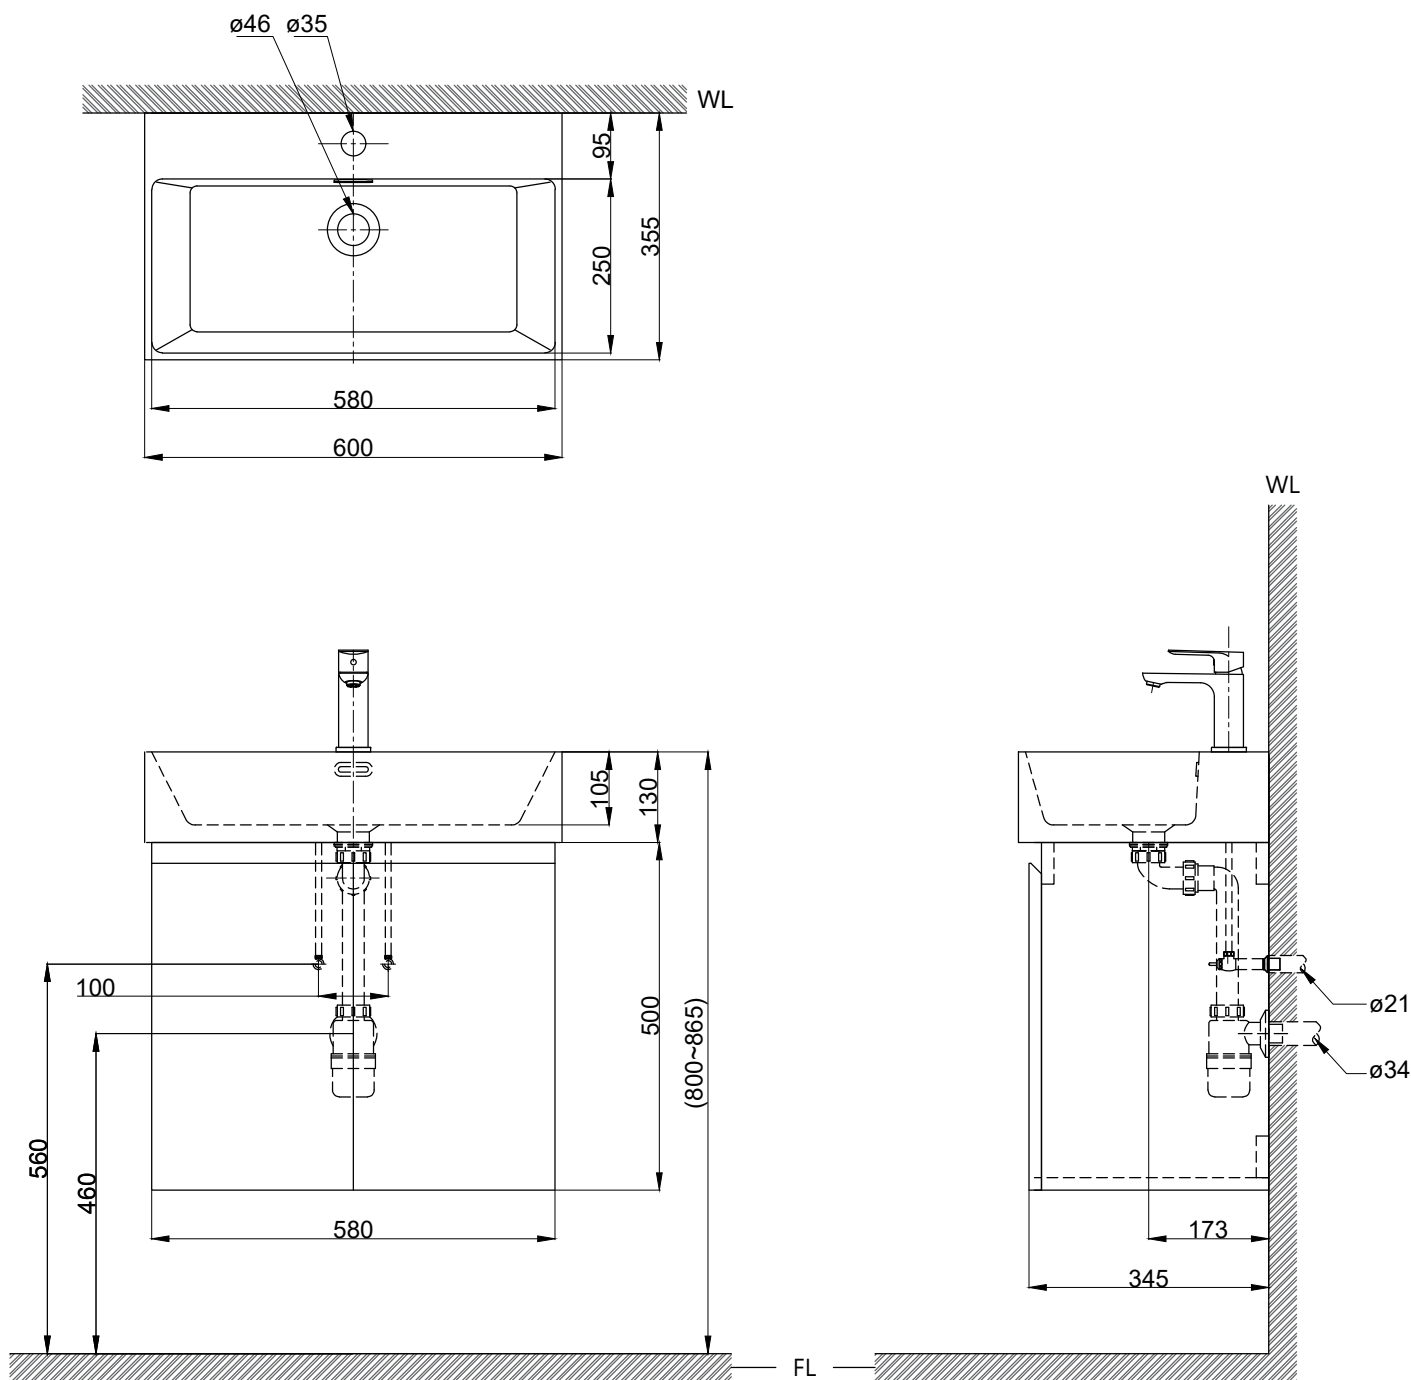

注意事項：

1. 實際交期以訂貨合約書為準。
2. 須安裝於乾濕分離的乾空間，以避免浴櫃受潮。
3. 訂製品價格以報價單為準，簽單確認後視為下單，不可退換貨。
4. 依CNS國家標準瓷器尺寸許可差為正負5%，最大不超過2.5cm。
5. 產品顏色及樣式均以實品為準，若有更改，恕不另行通知。
6. 本公司保留一切有關產品修改或改進產品材料、品質、規格與停產等之權利。

容量約9L
()內為建議尺寸

ovo 京典衛浴

最後修改日期	2024年09月18日	製圖	Yuan	比例	1:10	品名	檯面式臉盆+訂製雙門浴櫃 +臉盆單孔龍頭
備註		審核	Oscar	單位	mm	型號	L6417S+HB60A+F8071