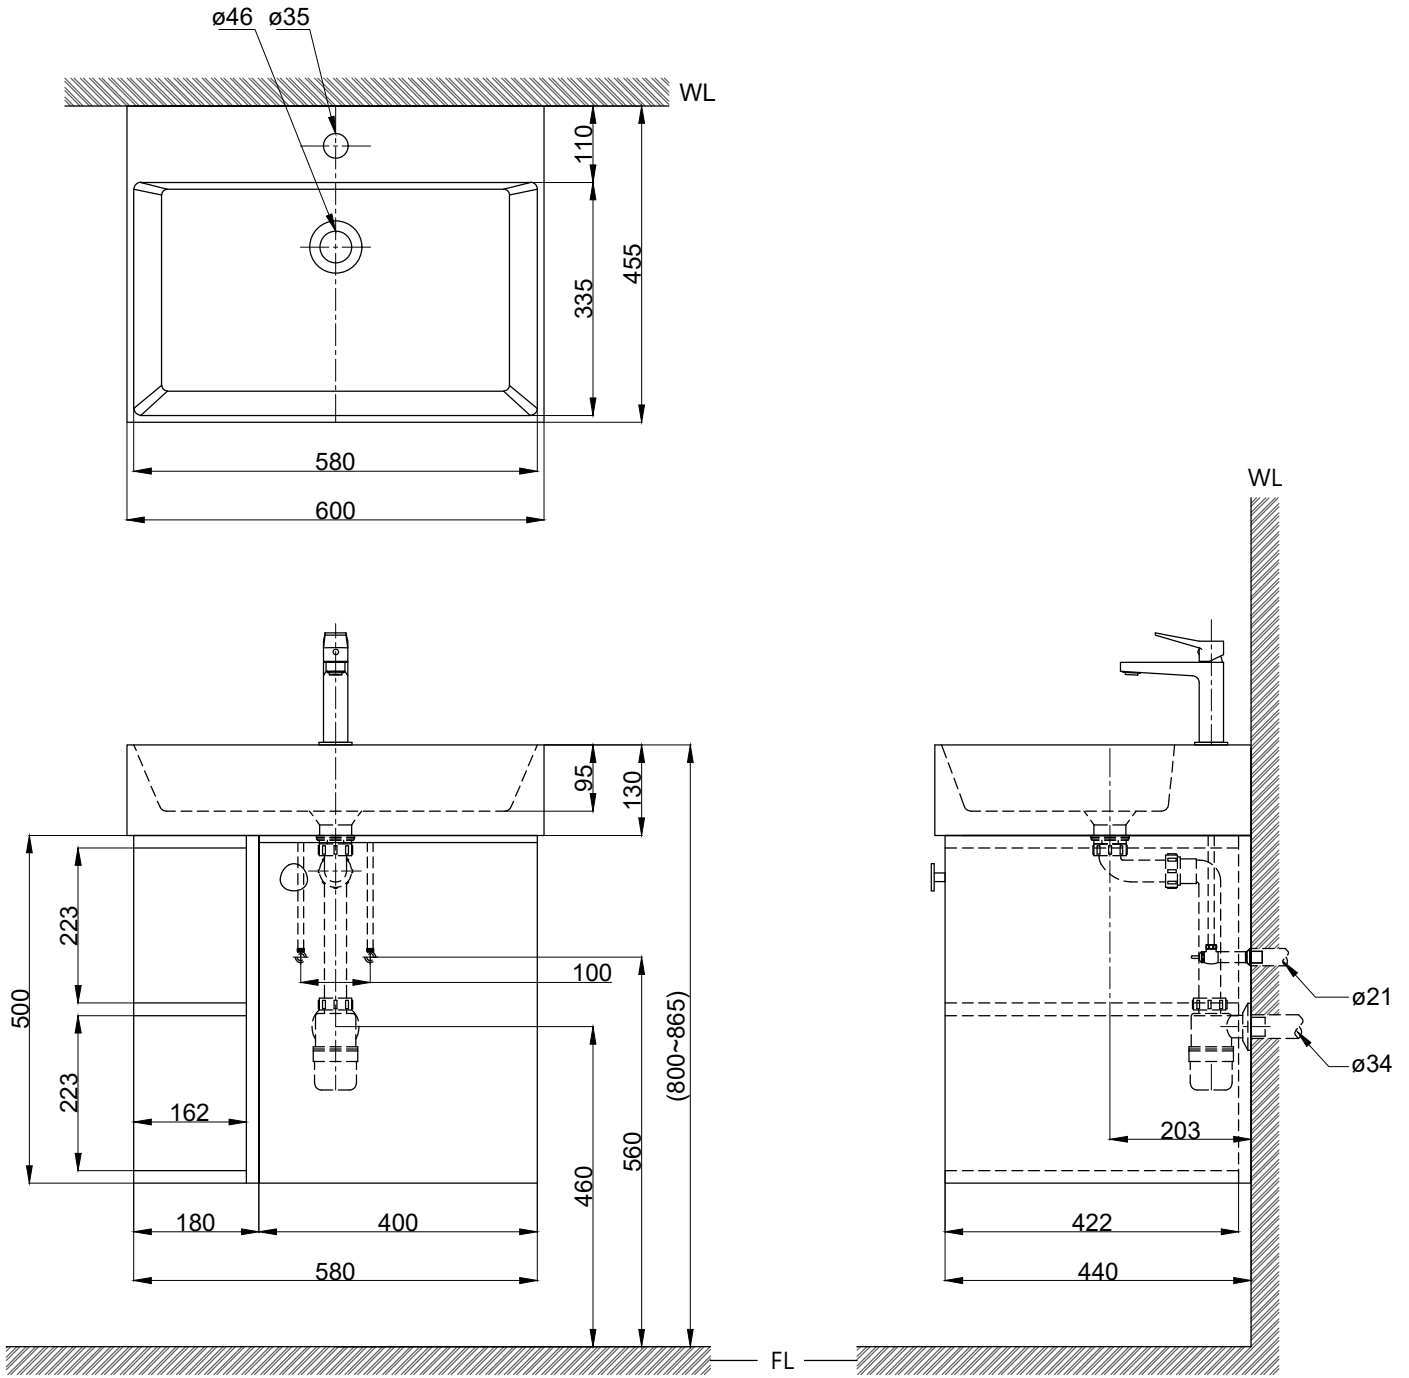

注意事項：

1. 實際交期以訂貨合約書為準。
2. 須安裝於乾濕分離的乾空間，以避免浴櫃受潮。
3. 訂製品價格以報價單為準，簽單確認後視為下單，不可退換貨。
4. 依CNS國家標準瓷器尺寸許可差為正負5%，最大不超過2.5cm。
5. 產品顏色及樣式均以實品為準，若有更改，恕不另行通知。
6. 本公司保留一切有關產品修改或改進產品材料、品質、規格與停產等之權利。

()內為建議尺寸

 京典衛浴	最後修改日期	2024年07月30日	製圖	Yuan	比例	1:10	品名	訂製檯面式臉盆盆櫃組+臉盆單孔龍頭
	備註		審核	Robin	單位	mm	型號	L6480S+H6480-Y+F8280