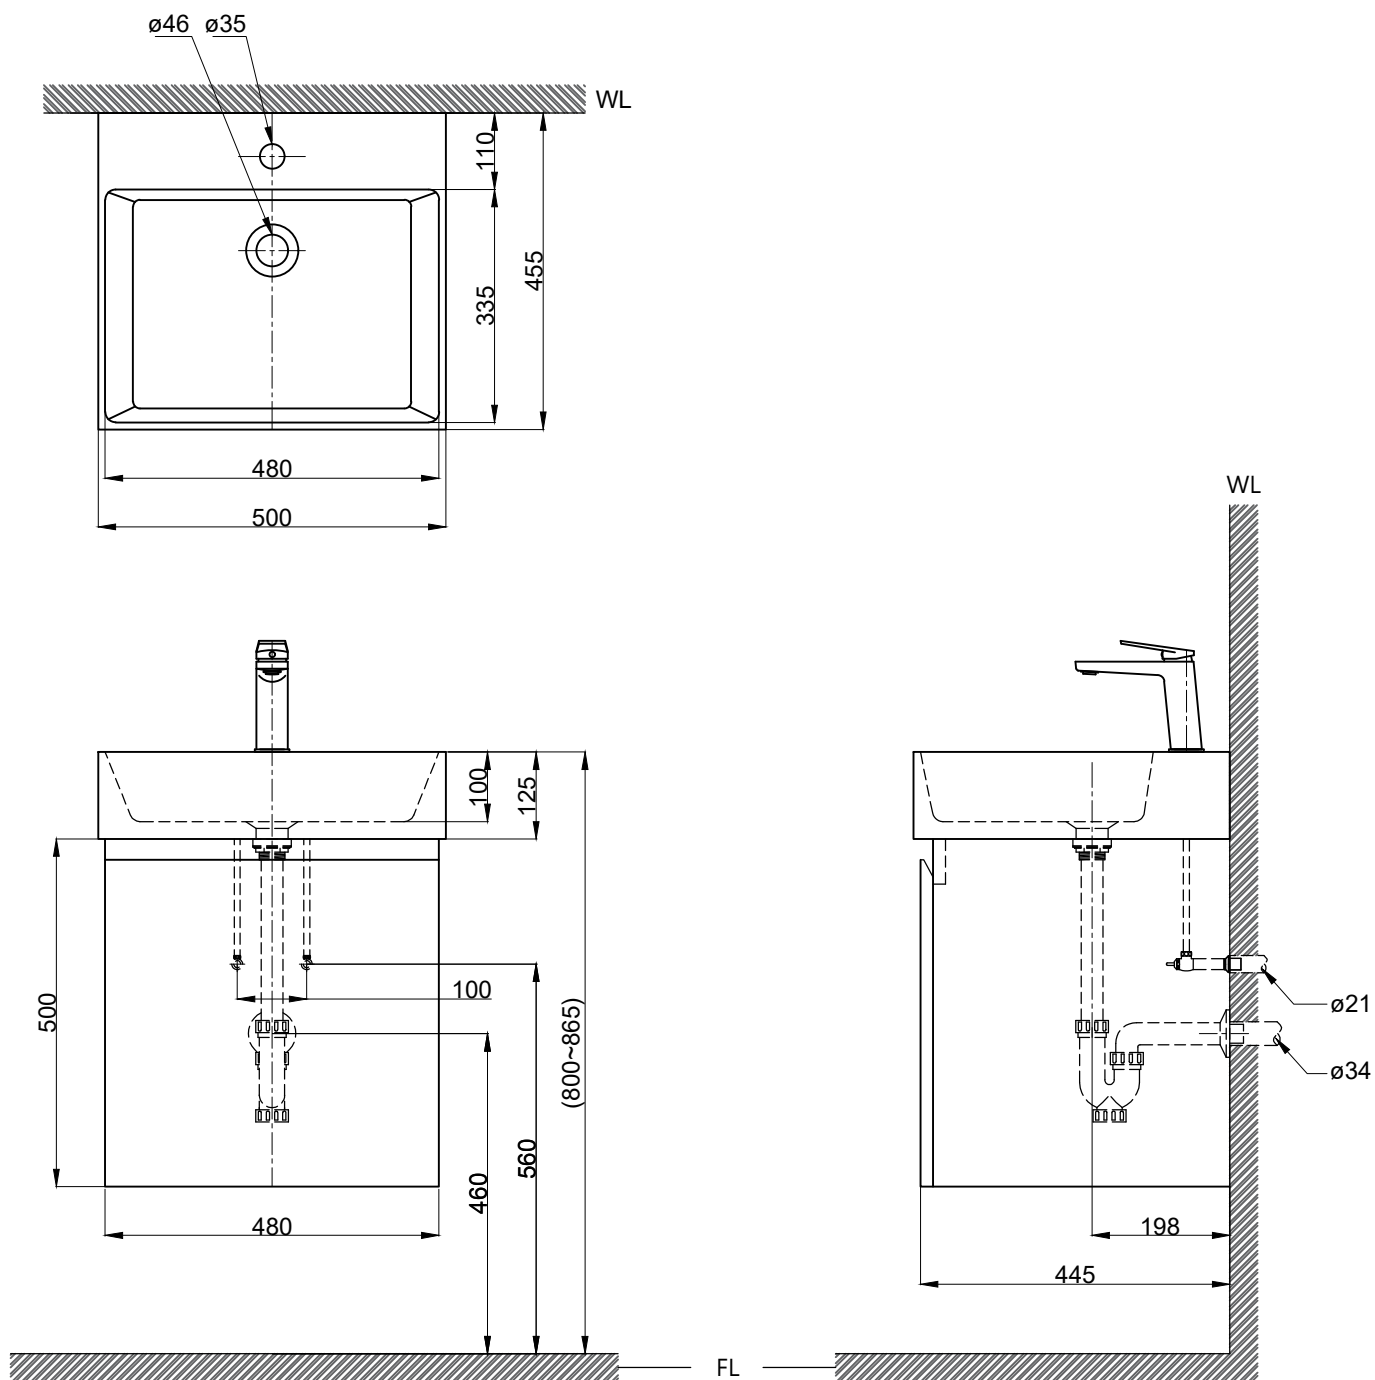

注意事項：

1. 訂製品工作天 14-21 天。
2. 須安裝於乾濕分離的乾空間，以避免浴櫃受潮。
3. 訂製品價格以報價單為準，簽單確認後視為下單，不可退換貨。
4. 依CNS國家標準瓷器尺寸許可差為正負5%，最大不超過2.5cm。
5. 產品顏色及樣式均以實品為準，若有更改，恕不另行通知。
6. 本公司保留一切有關產品修改或改進產品材料、品質、規格與停產等之權利。

向右開門
()內為建議尺寸

ovo 京典衛浴

最後修改日期	2024年03月22日	製圖	Yuan	比例	1:10	品名	訂製檯面式臉盆盆櫃組+臉盆單孔龍頭
備註		審核	Robin	單位	mm	型號	L6486S+H6416-5+F8066