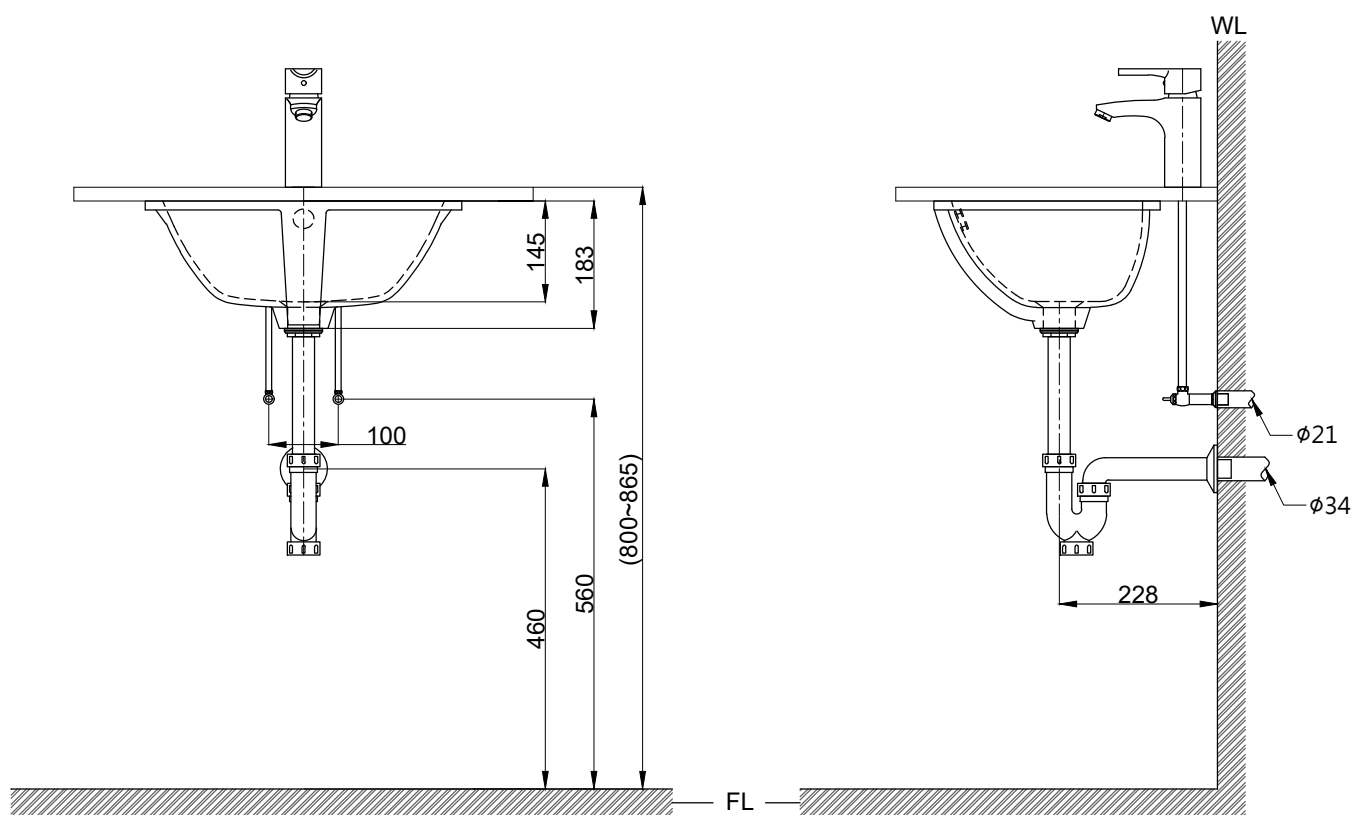

注意事項：

1. 請勿使用酸、鹼清潔劑清潔產品。
2. 依 CNS 國家標準瓷器尺寸許可差為正負 5%，最大不超過 2.5cm。
3. 產品顏色及樣式均以實品為準，若有更改，恕不另行通知。
4. 本公司保留一切有關產品修改或改進產品材料、品質、規格與停產等之權利。

容水量約8L  
( )內為建議尺寸

**ovo** 京典衛浴

最後修改日期	2024年04月16日	製圖	Robin	比例	1:10	品名	下嵌式臉盆+臉盆單孔龍頭
備註		審核	Yuan	單位	mm	型號	L5509+F8037