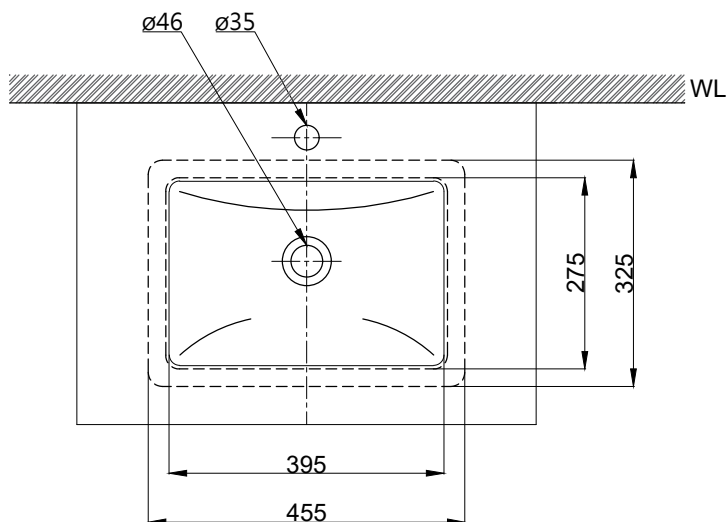

注意事項：

1. 請勿使用酸、鹼清潔劑清潔產品。
2. 依 CNS 國家標準瓷器尺寸許可差為正負 5%，最大不超過 2.5cm。
3. 產品顏色及樣式均以實品為準，若有更改，恕不另行通知。
4. 本公司保留一切有關產品修改或改進產品材料、品質、規格與停產等之權利。

容水量約8L  
( )內為建議尺寸

**ovo** 京典衛浴

最後修改日期	2024年04月16日	製圖	Robin	比例	1:10	品名	下嵌式臉盆+臉盆單孔龍頭
備註		審核	Yuan	單位	mm	型號	L5509+F8037