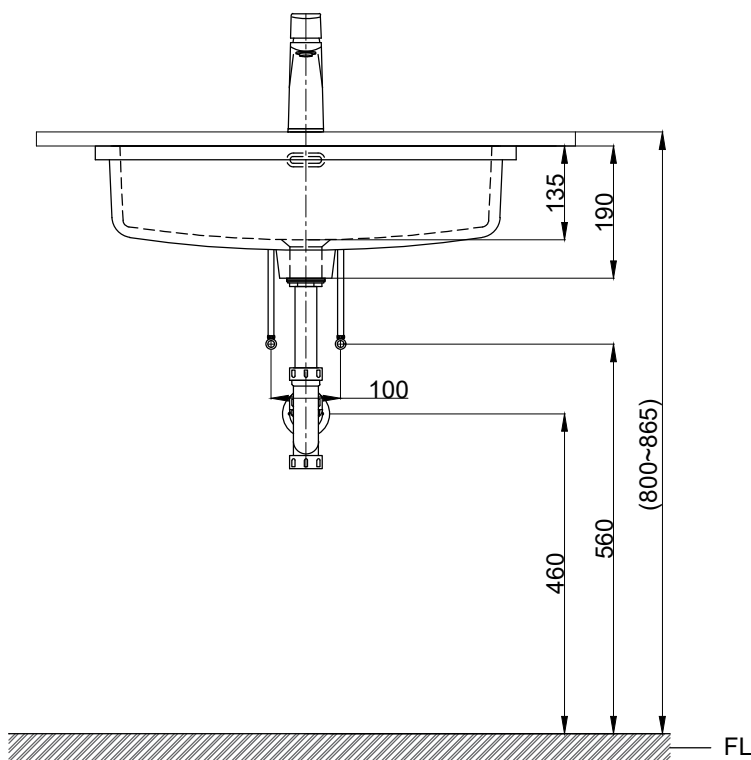

注意事項：

1. 請勿使用酸、鹼清潔劑清潔產品。
2. 依 CNS 國家標準瓷器尺寸許可差為正負 5%，最大不超過 2.5cm。
3. 產品顏色及樣式均以實品為準，若有更改，恕不另行通知。
4. 本公司保留一切有關產品修改或改進產品材料、品質、規格與停產等之權利。

容水量約18L
()內為建議尺寸

ovo 京典衛浴

最後修改日期	2024年03月28日	製圖	Yuan	比例	1:10	品名	下嵌式臉盆+臉盆單孔龍頭
備註		審核	Robin	單位	mm	型號	L5511+F8070