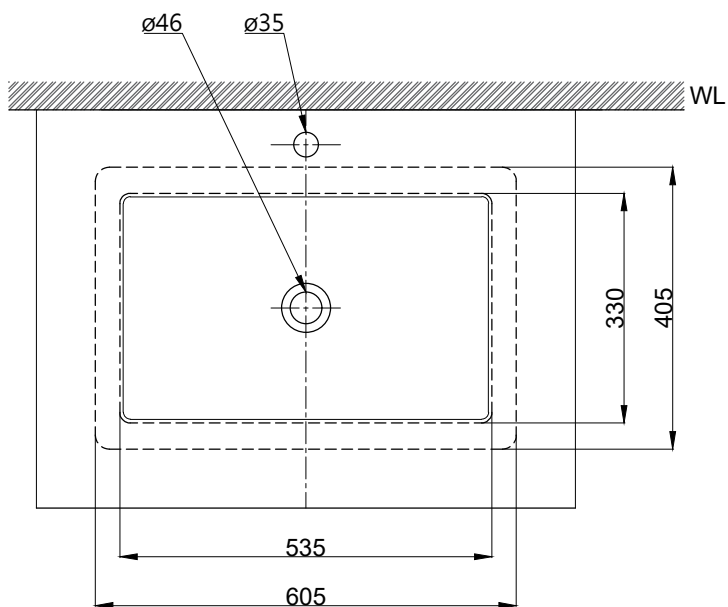

注意事項：

1. 請勿使用酸、鹼清潔劑清潔產品。
2. 依 CNS 國家標準瓷器尺寸許可差為正負 5%，最大不超過 2.5cm。
3. 產品顏色及樣式均以實品為準，若有更改，恕不另行通知。
4. 本公司保留一切有關產品修改或改進產品材料、品質、規格與停產等之權利。

容水量約18L
()內為建議尺寸

ovo 京典衛浴

最後修改日期	2024年03月28日	製圖	Yuan	比例	1:10	品名	下嵌式臉盆+臉盆單孔龍頭
備註		審核	Robin	單位	mm	型號	L5511+F8070