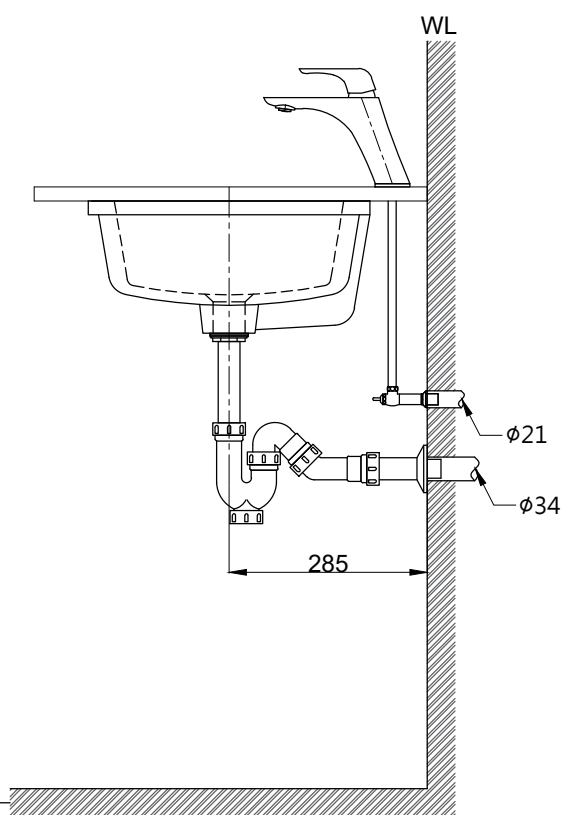

注意事項：

1. 請勿使用酸、鹼清潔劑清潔產品。
2. 依 CNS 國家標準瓷器尺寸許可差為正負 5%，最大不超過 2.5cm。
3. 產品顏色及樣式均以實品為準，若有更改，恕不另行通知。
4. 本公司保留一切有關產品修改或改進產品材料、品質、規格與停產等之權利。

容水量約18L
()內為建議尺寸

ovo 京典衛浴

最後修改日期	2024年03月28日	製圖	Yuan	比例	1:10	品名	下嵌式臉盆+臉盆單孔龍頭
備註		審核	Robin	單位	mm	型號	L5511+F8070