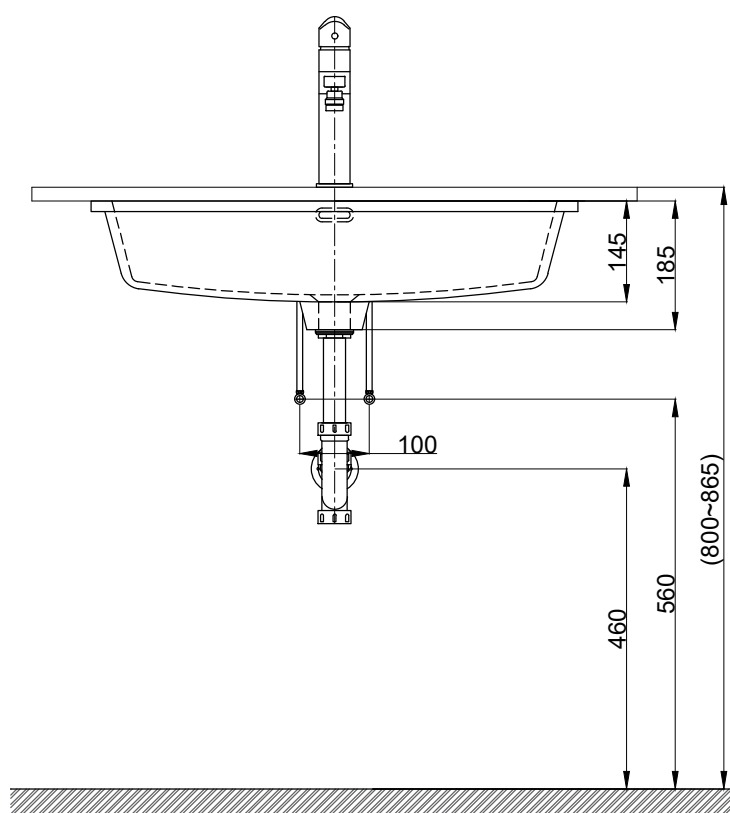

注意事項：

1. 請勿使用酸、鹼清潔劑清潔產品。
2. 依 CNS 國家標準瓷器尺寸許可差為正負 5%，最大不超過 2.5cm。
3. 產品顏色及樣式均以實品為準，若有更改，恕不另行通知。
4. 本公司保留一切有關產品修改或改進產品材料、品質、規格與停產等之權利。

容水量約24L
()內為建議尺寸

ovo 京典衛浴

最後修改日期	2024年03月28日	製圖	Yuan	比例	1:10	品名	下嵌式臉盆+臉盆中高單孔龍頭
備註		審核	Robin	單位	mm	型號	L5512+F8061M