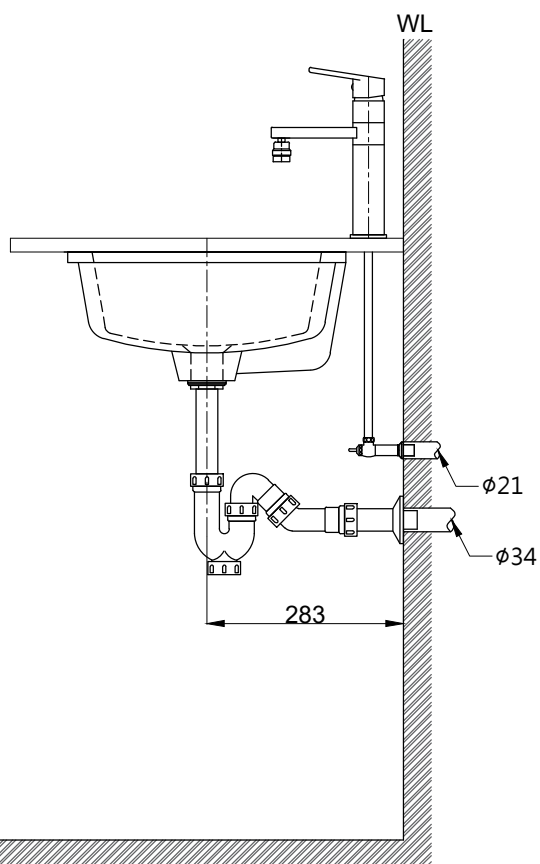

注意事項：

1. 請勿使用酸、鹼清潔劑清潔產品。
2. 依 CNS 國家標準瓷器尺寸許可差為正負 5%，最大不超過 2.5cm。
3. 產品顏色及樣式均以實品為準，若有更改，恕不另行通知。
4. 本公司保留一切有關產品修改或改進產品材料、品質、規格與停產等之權利。

容水量約24L
()內為建議尺寸

ovo 京典衛浴

最後修改日期	2024年03月28日	製圖	Yuan	比例	1:10	品名	下嵌式臉盆+臉盆中高單孔龍頭
備註		審核	Robin	單位	mm	型號	L5512+F8061M