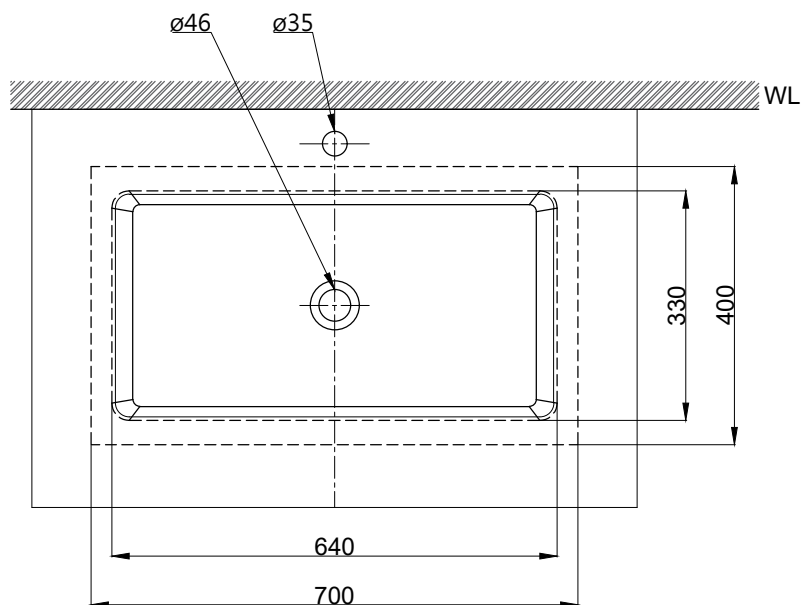

注意事項：

1. 請勿使用酸、鹼清潔劑清潔產品。
2. 依 CNS 國家標準瓷器尺寸許可差為正負 5%，最大不超過 2.5cm。
3. 產品顏色及樣式均以實品為準，若有更改，恕不另行通知。
4. 本公司保留一切有關產品修改或改進產品材料、品質、規格與停產等之權利。

容水量約24L
()內為建議尺寸

ovo 京典衛浴

最後修改日期	2024年03月28日	製圖	Yuan	比例	1:10	品名	下嵌式臉盆+臉盆中高單孔龍頭
備註		審核	Robin	單位	mm	型號	L5512+F8061M