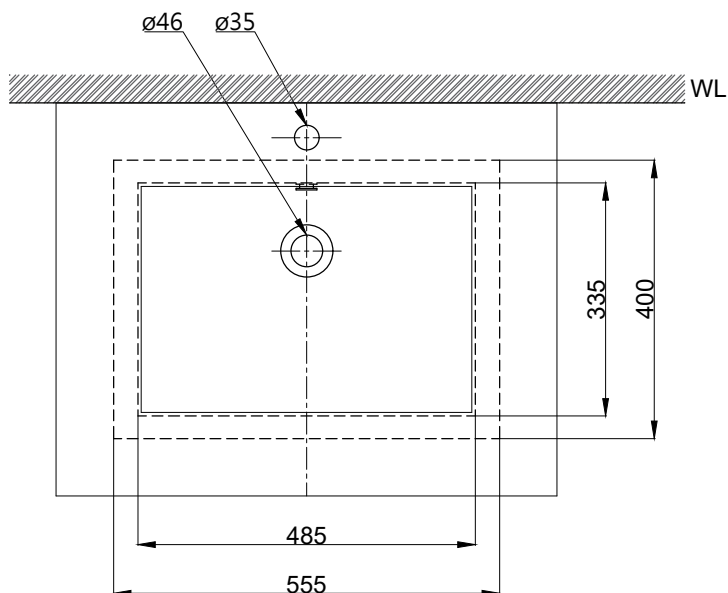

注意事項：

1. 請勿使用酸、鹼清潔劑清潔產品。
2. 依 CNS 國家標準瓷器尺寸許可差為正負 5%，最大不超過 2.5cm。
3. 產品顏色及樣式均以實品為準，若有更改，恕不另行通知。
4. 本公司保留一切有關產品修改或改進產品材料、品質、規格與停產等之權利。

容水量約12L  
( )內為建議尺寸

**ovo** 京典衛浴

最後修改日期 2024年03月28日

製圖 Yuan

比例 1:10

品名 下嵌式臉盆+臉盆單孔龍頭

備註

審核 Robin

單位 mm

型號 L5580+F8580