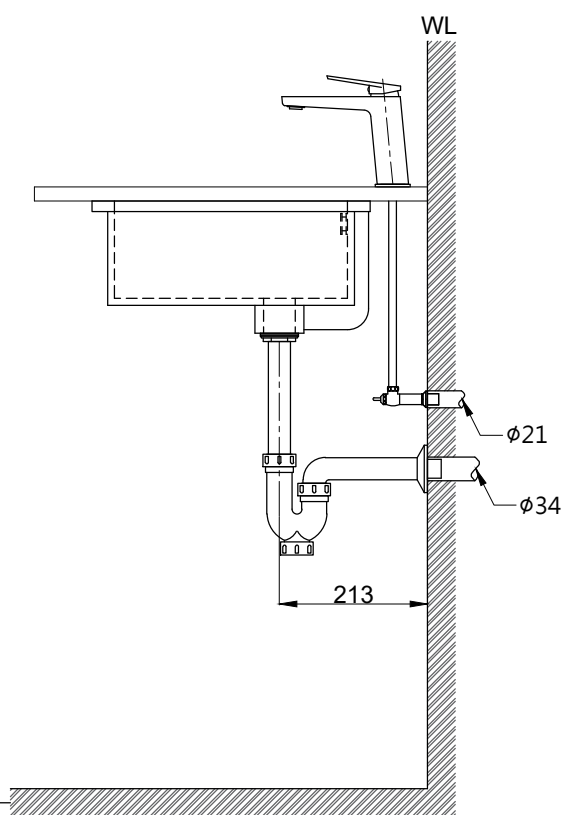

注意事項：

1. 請勿使用酸、鹼清潔劑清潔產品。
2. 依 CNS 國家標準瓷器尺寸許可差為正負 5%，最大不超過 2.5cm。
3. 產品顏色及樣式均以實品為準，若有更改，恕不另行通知。
4. 本公司保留一切有關產品修改或改進產品材料、品質、規格與停產等之權利。

容水量約12L  
( )內為建議尺寸

**ovo** 京典衛浴

最後修改日期 2024年03月28日

製圖 Yuan

比例 1:10

品名 下嵌式臉盆+臉盆單孔龍頭

備註

審核 Robin

單位 mm

型號 L5580+F8580