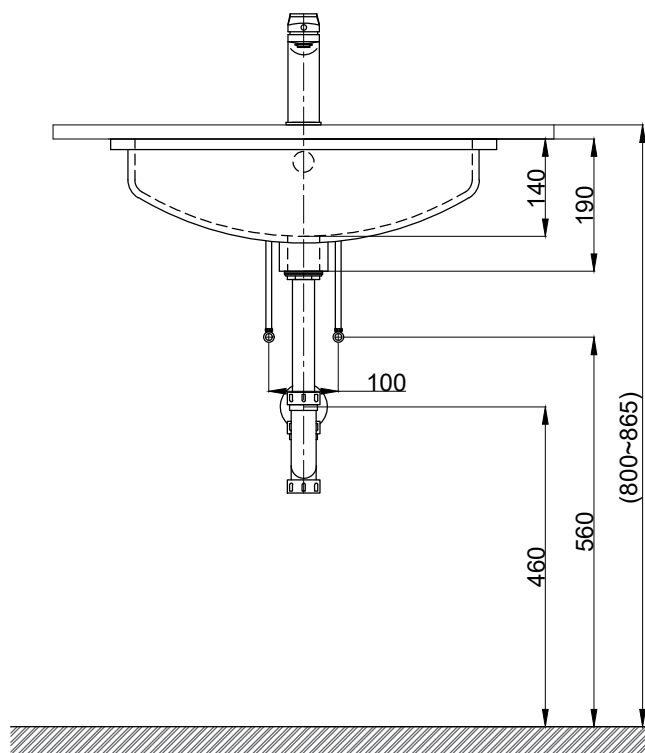

注意事項：

1. 請勿使用酸、鹼清潔劑清潔產品。
2. 依 CNS 國家標準瓷器尺寸許可差為正負 5%，最大不超過 2.5cm。
3. 產品顏色及樣式均以實品為準，若有更改，恕不另行通知。
4. 本公司保留一切有關產品修改或改進產品材料、品質、規格與停產等之權利。

容水量約12L  
( )內為建議尺寸

**ovo** 京典衛浴

最後修改日期 2024年03月28日

製圖 Yuan

比例 1:10

品名 下嵌式臉盆+臉盆單孔龍頭

備註

審核 Robin

單位 mm

型號 L5580+F8580