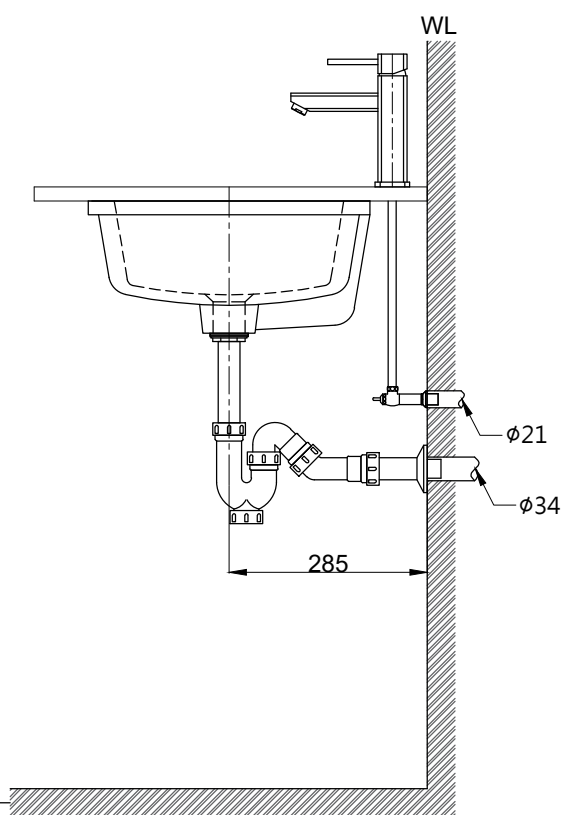

注意事項：

1. 請勿使用酸、鹼清潔劑清潔產品。
2. 依 CNS 國家標準瓷器尺寸許可差為正負 5%，最大不超過 2.5cm。
3. 產品顏色及樣式均以實品為準，若有更改，恕不另行通知。
4. 本公司保留一切有關產品修改或改進產品材料、品質、規格與停產等之權利。

容水量約18L  
( )內為建議尺寸

ovo 京典衛浴

最後修改日期 2024年03月28日

製圖 Yuan

比例 1:10

品名 下嵌式臉盆+臉盆單孔龍頭

備註

審核 Robin

單位 mm

型號 L5581+F8044