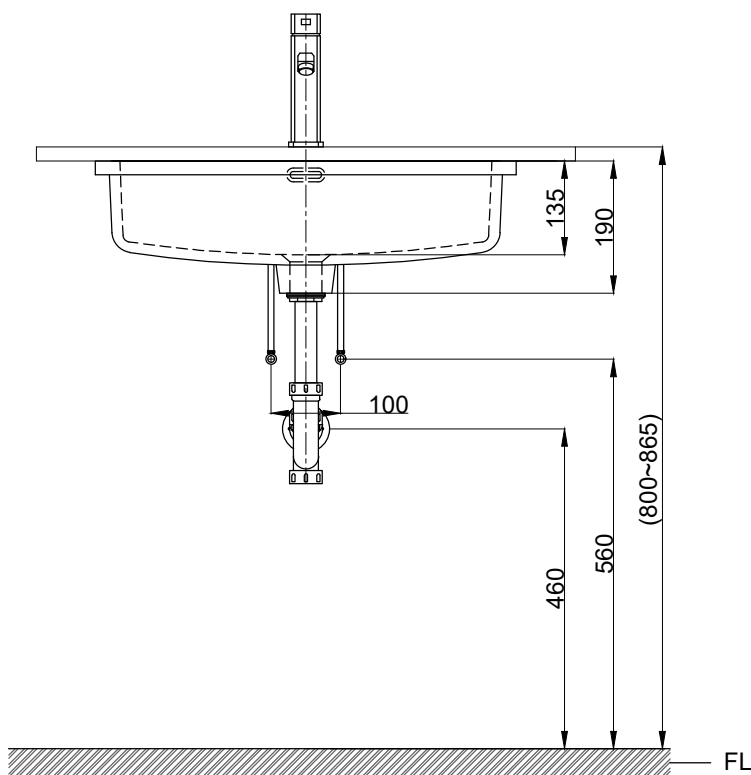

注意事項：

1. 請勿使用酸、鹼清潔劑清潔產品。
2. 依 CNS 國家標準瓷器尺寸許可差為正負 5%，最大不超過 2.5cm。
3. 產品顏色及樣式均以實品為準，若有更改，恕不另行通知。
4. 本公司保留一切有關產品修改或改進產品材料、品質、規格與停產等之權利。

容水量約18L  
( )內為建議尺寸

ovo 京典衛浴

最後修改日期 2024年03月28日

製圖 Yuan

比例 1:10

品名 下嵌式臉盆+臉盆單孔龍頭

備註

審核 Robin

單位 mm

型號 L5581+F8044