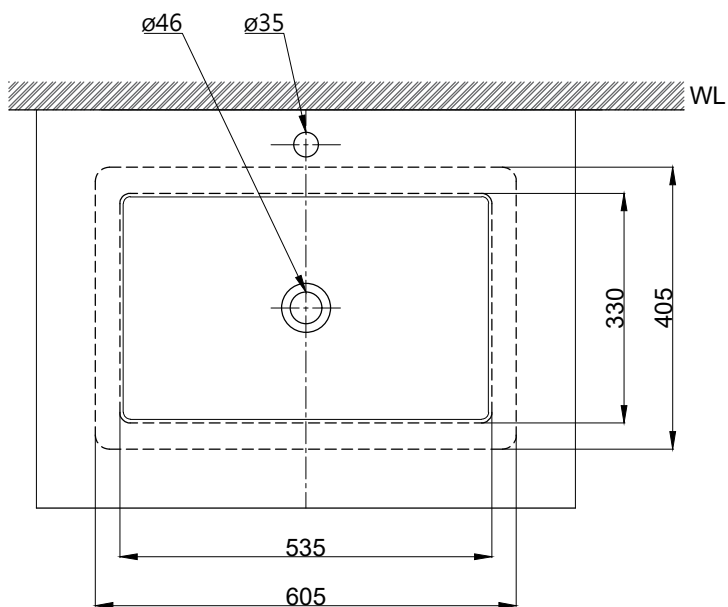

注意事項：

1. 請勿使用酸、鹼清潔劑清潔產品。
2. 依 CNS 國家標準瓷器尺寸許可差為正負 5%，最大不超過 2.5cm。
3. 產品顏色及樣式均以實品為準，若有更改，恕不另行通知。
4. 本公司保留一切有關產品修改或改進產品材料、品質、規格與停產等之權利。

容水量約18L  
( )內為建議尺寸

ovo 京典衛浴

最後修改日期 2024年03月28日

製圖 Yuan

比例 1:10

品名 下嵌式臉盆+臉盆單孔龍頭

備註

審核 Robin

單位 mm

型號 L5581+F8044