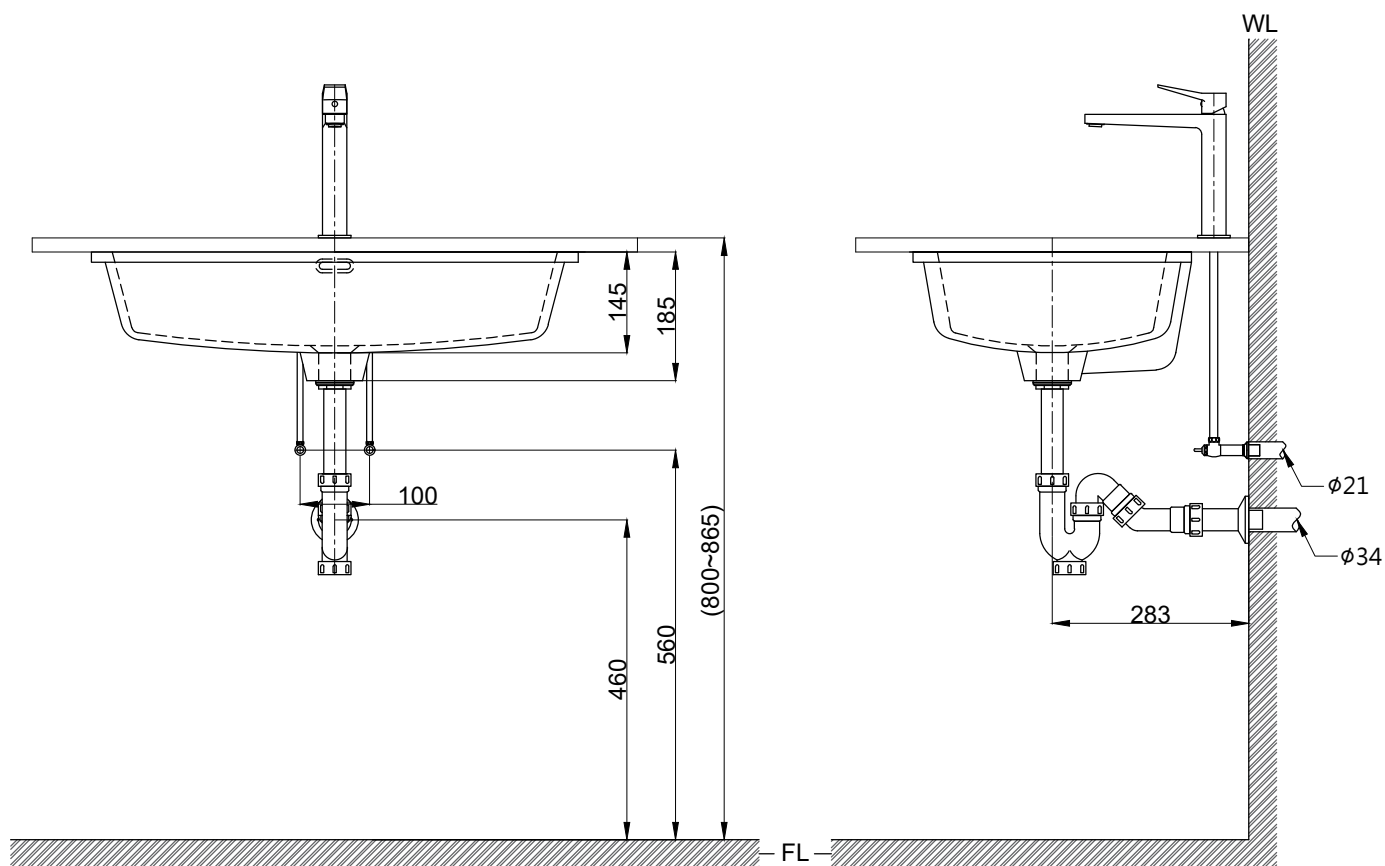

注意事項：

1. 請勿使用酸、鹼清潔劑清潔產品。
2. 依 CNS 國家標準瓷器尺寸許可差為正負 5%，最大不超過 2.5cm。
3. 產品顏色及樣式均以實品為準，若有更改，恕不另行通知。
4. 本公司保留一切有關產品修改或改進產品材料、品質、規格與停產等之權利。

容水量約24L  
( )內為建議尺寸

**ovo** 京典衛浴

最後修改日期	2024年03月28日	製圖	Yuan	比例	1:10	品名	下嵌式臉盆+臉盆中高單孔龍頭
備註		審核	Robin	單位	mm	型號	L5582+F8280M