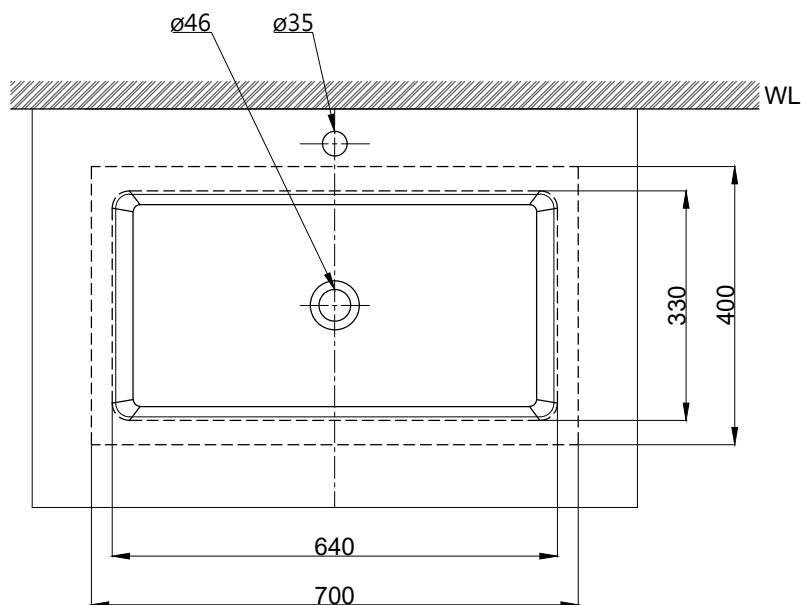

注意事項：

1. 請勿使用酸、鹼清潔劑清潔產品。
2. 依 CNS 國家標準瓷器尺寸許可差為正負 5%，最大不超過 2.5cm。
3. 產品顏色及樣式均以實品為準，若有更改，恕不另行通知。
4. 本公司保留一切有關產品修改或改進產品材料、品質、規格與停產等之權利。

容水量約24L  
( )內為建議尺寸

**ovo** 京典衛浴

最後修改日期	2024年03月28日	製圖	Yuan	比例	1:10	品名	下嵌式臉盆+臉盆中高單孔龍頭
備註		審核	Robin	單位	mm	型號	L5582+F8280M