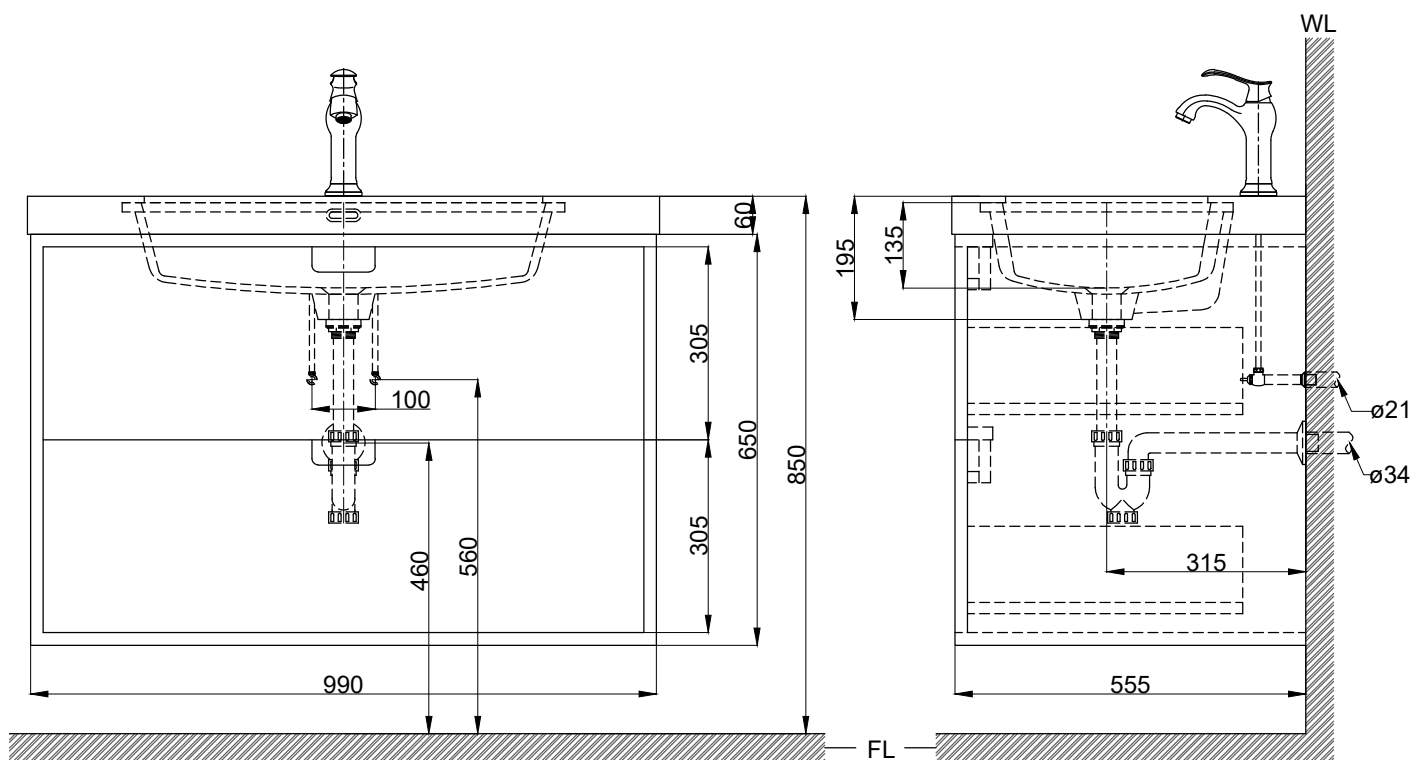

注意事項：

1. 訂製品工作天7-10天。
2. 須安裝於乾濕分離的乾空間，以避免浴櫃受潮。
3. 訂製品價格以報價單為準，簽單確認後視為下單，不可退換貨。
4. 依CNS國家標準瓷器尺寸許可差為正負5%，最大不超過2.5cm。
5. 產品顏色及樣式均以實品為準，若有更改，恕不另行通知。
6. 本公司保留一切有關產品修改或改進產品材料、品質、規格與停產等之權利。

ovo 京典衛浴

最後修改日期 2023年07月11日

製圖 Robin

比例 1:11

品名 下嵌式臉盆+訂製鉛華白石英檯面
+訂製原木黃橡雙抽屜櫃+臉盆單孔龍頭

備註

審核 Chia

單位 mm

型號 L5512+WTH11-100
+HB99-2+F8125