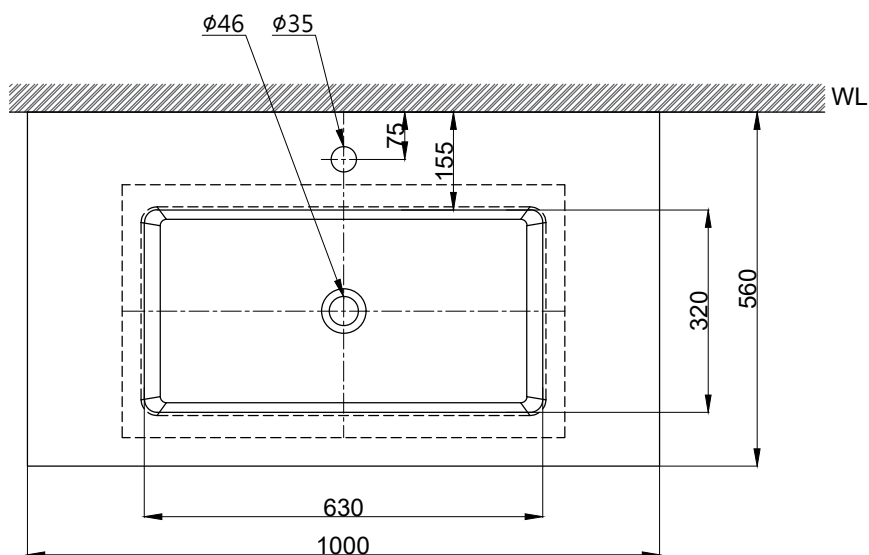

注意事項：

1. 訂製品工作天7-10天。
2. 須安裝於乾濕分離的乾空間，以避免浴櫃受潮。
3. 訂製品價格以報價單為準，簽單確認後視為下單，不可退換貨。
4. 依CNS國家標準瓷器尺寸許可差為正負5%，最大不超過2.5cm。
5. 產品顏色及樣式均以實品為準，若有更改，恕不另行通知。
6. 本公司保留一切有關產品修改或改進產品材料、品質、規格與停產等之權利。

ovo 京典衛浴

最後修改日期 2023年07月11日

製圖 Robin

比例 1:11

品名 下嵌式臉盆+訂製鉛華白石英檯面
+訂製原木黃橡雙抽屜櫃+臉盆單孔龍頭

備註

審核 Chia

單位 mm

型號 L5512+WTH11-100
+HB99-2+F8125