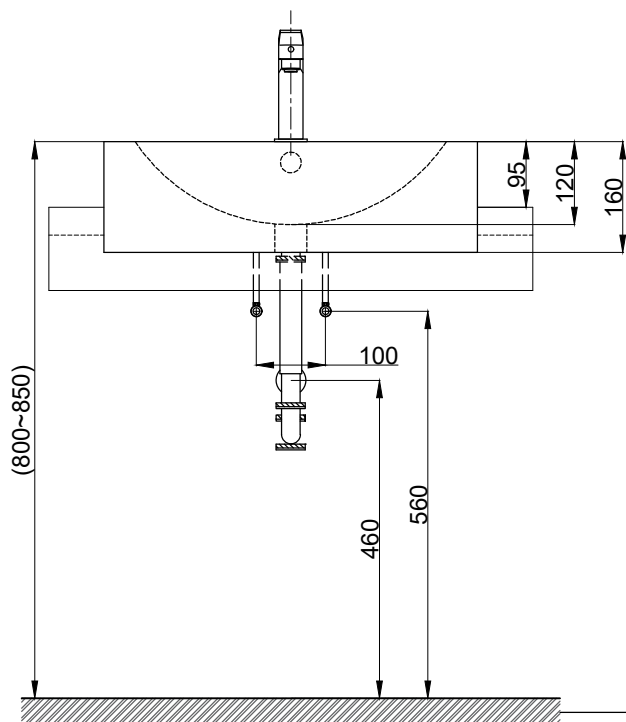

注意事項：

1. 請勿使用酸、鹼清潔劑清潔產品。
2. 依 CNS 國家標準瓷器尺寸許可差為正負 5%，最大不超過 2.5cm。
3. 產品顏色及樣式均以實品為準，若有更改，恕不另行通知。
4. 本公司保留一切有關產品修改或改進產品材料、品質、規格與停產等之權利。

容量約8L
()內為建議尺寸

OVO 京典衛浴

最後修改日期	2022年01月04日	製圖	Robin	比例	1:10	品名	半嵌式臉盆+臉盆單孔龍頭
備註		審核	Chia	單位	mm	型號	L5020+F8057