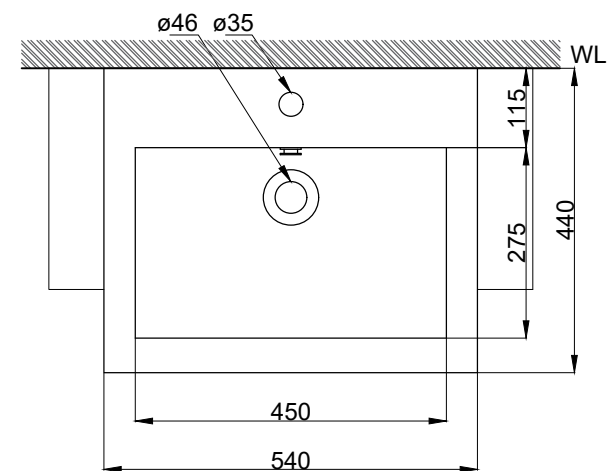

注意事項：

1. 請勿使用酸、鹼清潔劑清潔產品。
2. 依 CNS 國家標準瓷器尺寸許可差為正負 5%，最大不超過 2.5cm。
3. 產品顏色及樣式均以實品為準，若有更改，恕不另行通知。
4. 本公司保留一切有關產品修改或改進產品材料、品質、規格與停產等之權利。

容量約8L
()內為建議尺寸

OVO 京典衛浴

最後修改日期	2022年01月04日	製圖	Robin	比例	1:10	品名	半嵌式臉盆+臉盆單孔龍頭
備註		審核	Chia	單位	mm	型號	L5020+F8057