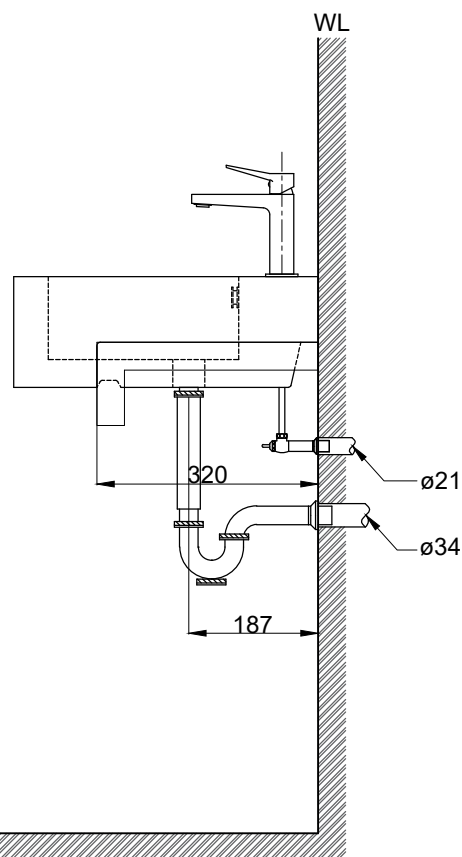

注意事項：

1. 請勿使用酸、鹼清潔劑清潔產品。
2. 依 CNS 國家標準瓷器尺寸許可差為正負 5%，最大不超過 2.5cm。
3. 產品顏色及樣式均以實品為準，若有更改，恕不另行通知。
4. 本公司保留一切有關產品修改或改進產品材料、品質、規格與停產等之權利。

容量約8L
()內為建議尺寸

OVO 京典衛浴

最後修改日期	2022年01月04日	製圖	Robin	比例	1:10	品名	半嵌式臉盆+臉盆單孔龍頭
備註		審核	Chia	單位	mm	型號	L5020+F8057