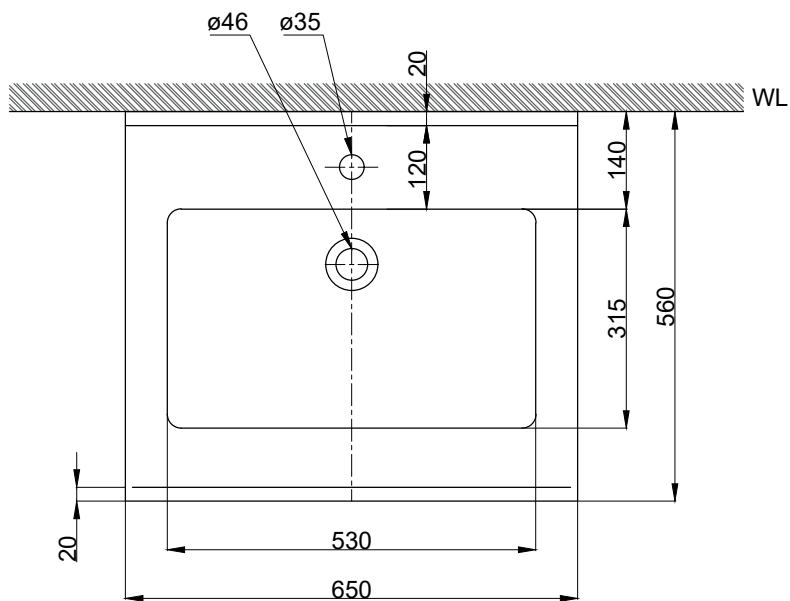

注意事項：

1. 請勿使用酸、鹼清潔劑清潔產品。
2. 產品顏色及樣式均以實品為準，若有更改，恕不另行通知。
3. 本公司保留一切有關產品修改或改進產品材料、品質、規格與停產等之權利。

容水量約 12L  
( )內為建議尺寸

 <b>京典衛浴</b>	最後修改日期	2024年01月05日	製圖	Yuan	比例	1:10	品名	訂製白灰紋人造石檯面盆+臉盆單孔龍頭
	備註		審核	Robin	單位	mm	型號	WA15-65+F8055