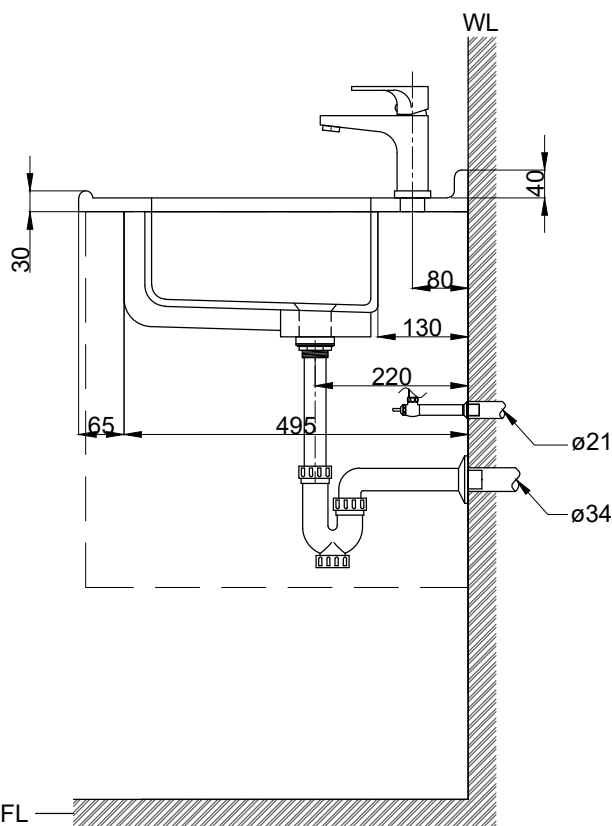

注意事項：

1. 請勿使用酸、鹼清潔劑清潔產品。
2. 產品顏色及樣式均以實品為準，若有更改，恕不另行通知。
3. 本公司保留一切有關產品修改或改進產品材料、品質、規格與停產等之權利。

容水量約 12L  
( )內為建議尺寸

 <b>京典衛浴</b>	最後修改日期	2024年01月05日	製圖	Yuan	比例	1:10	品名	訂製白灰紋人造石檯面盆+臉盆單孔龍頭
	備註		審核	Robin	單位	mm	型號	WA15-65+F8055