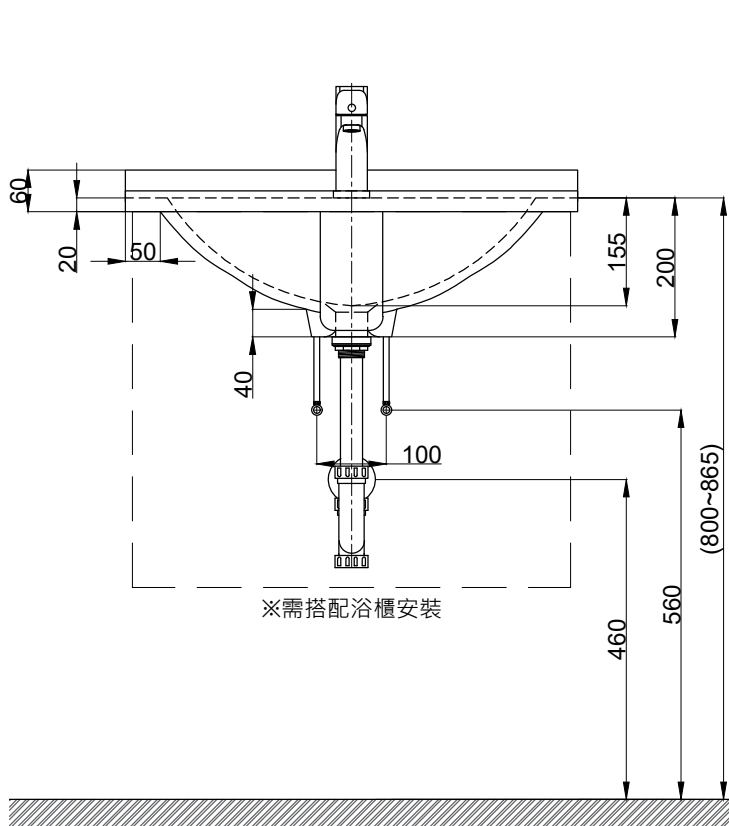

注意事項：

1. 請勿使用酸、鹼清潔劑清潔產品。
2. 產品顏色及樣式均以實品為準，若有更改，恕不另行通知。
3. 本公司保留一切有關產品修改或改進產品材料、品質、規格與停產等之權利。

容水量約 12L  
( )內為建議尺寸

 <b>京典衛浴</b>	最後修改日期	2024年01月05日	製圖	Yuan	比例	1:10	品名	訂製白灰紋人造石檯面盆+臉盆單孔龍頭
	備註		審核	Robin	單位	mm	型號	WA15-65+F8055