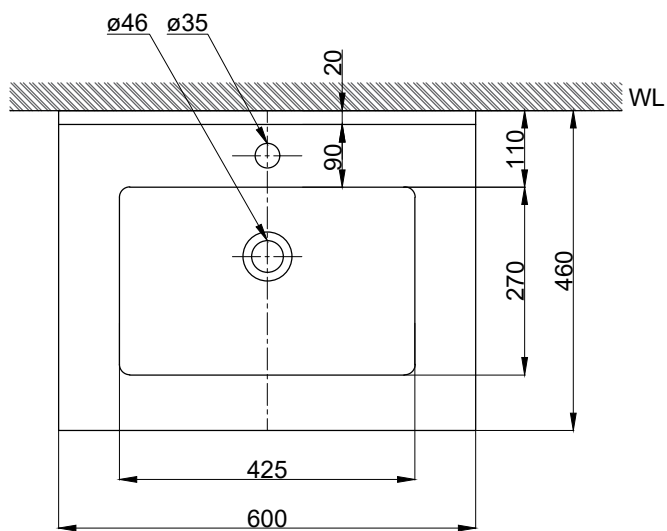

注意事項：

1. 請勿使用酸、鹼清潔劑清潔產品。
2. 產品顏色及樣式均以實品為準，若有更改，恕不另行通知。
3. 本公司保留一切有關產品修改或改進產品材料、品質、規格與停產等之權利。

容水量約 9L
()內為建議尺寸

ovo 京典衛浴

最後修改日期	2024年05月22日	製圖	Yuan	比例	1:10	品名	訂製白灰紋人造石檯面盆+臉盆單孔龍頭
備註		審核	Robin	單位	mm	型號	WAT15-60+F8055