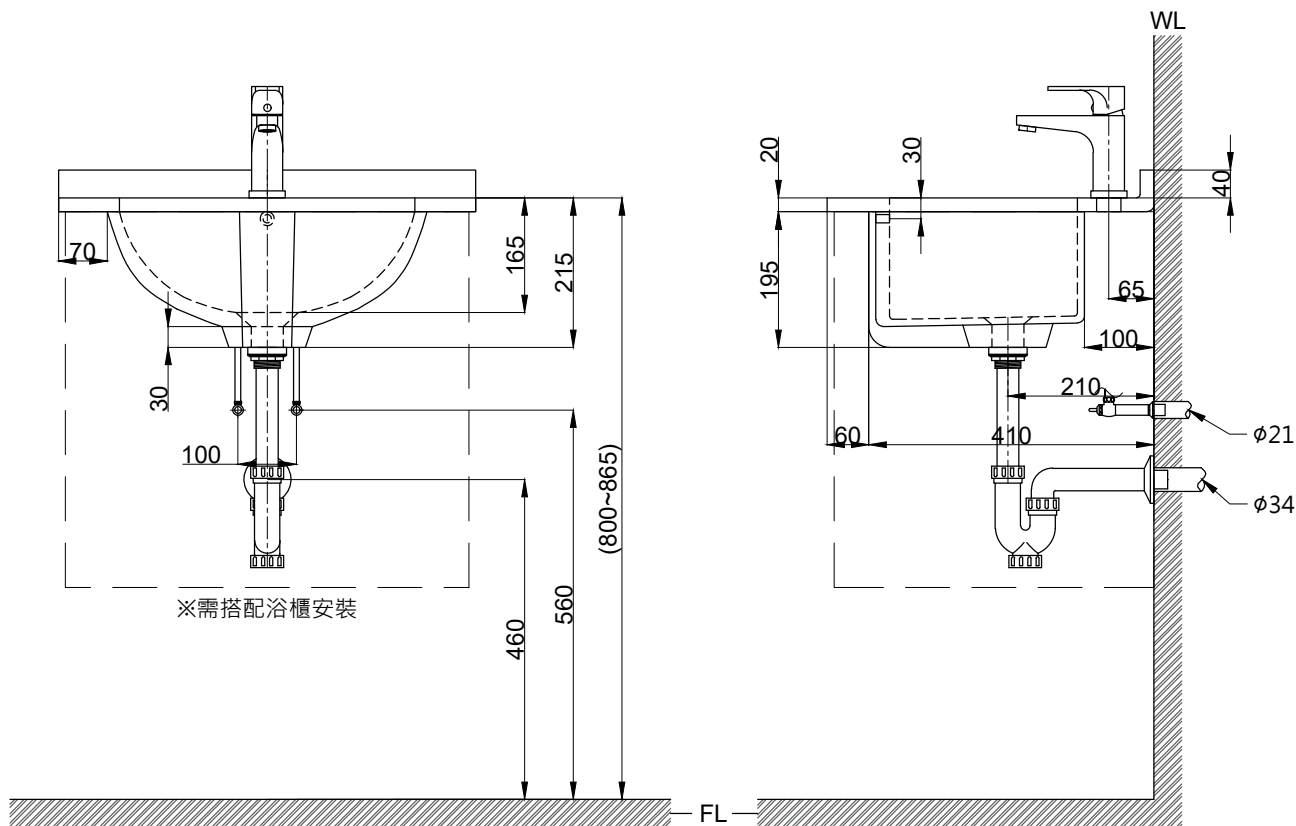

注意事項：

1. 請勿使用酸、鹼清潔劑清潔產品。
2. 產品顏色及樣式均以實品為準，若有更改，恕不另行通知。
3. 本公司保留一切有關產品修改或改進產品材料、品質、規格與停產等之權利。

容水量約 9L
()內為建議尺寸

ovo 京典衛浴

最後修改日期	2024年05月22日	製圖	Yuan	比例	1:10	品名	訂製白灰紋人造石檯面盆+臉盆單孔龍頭
備註		審核	Robin	單位	mm	型號	WAT15-60+F8055