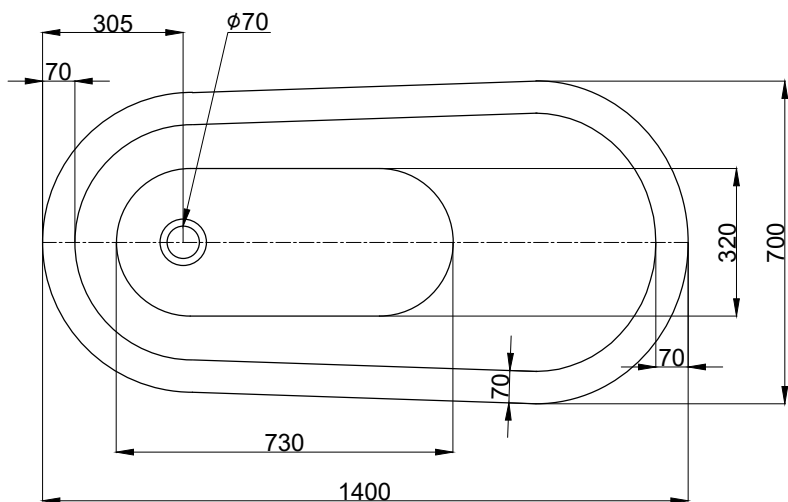

注意事項：

1. 請勿使用酸、鹼清潔劑清潔產品。
2. 此款缸型須訂貨生產。
3. 為確保安全，建議加裝安全扶手，並於進出浴缸時確實緊握安全扶手。
4. 獨立浴缸僅做空缸，不可做按摩浴缸。
5. 產品顏色及樣式均以實品為準，若有更改，恕不另行通知。
6. 本公司保留一切有關產品修改或改進產品材料、品質、規格與停產等之權利。

容量約143L  
含按壓式落水口組

最後修改日期	2021年09月28日	製圖	Robin	比例	1:15	品名	獨立浴缸
備註		審核	Chia	單位	mm	型號	BC840