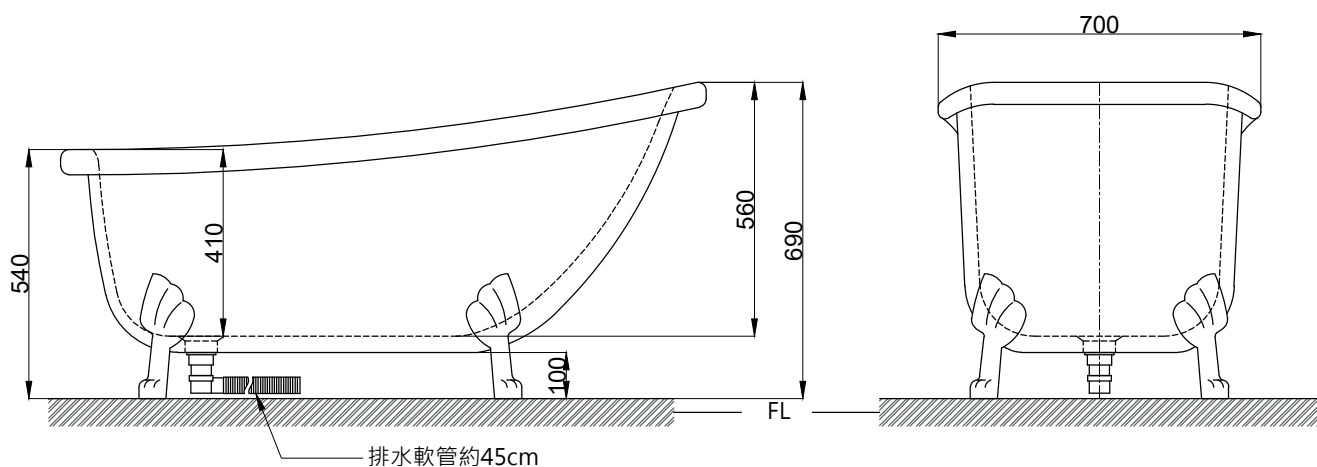

注意事項：

1. 請勿使用酸、鹼清潔劑清潔產品。
2. 此款缸型須訂貨生產。
3. 為確保安全，建議加裝安全扶手，並於進出浴缸時確實緊握安全扶手。
4. 獨立浴缸僅做空缸，不可做按摩浴缸。
5. 產品顏色及樣式均以實品為準，若有更改，恕不另行通知。
6. 本公司保留一切有關產品修改或改進產品材料、品質、規格與停產等之權利。

容量約143L  
含按壓式落水口組

最後修改日期	2021年09月28日	製圖	Robin	比例	1:15	品名	獨立浴缸
備註		審核	Chia	單位	mm	型號	BC840