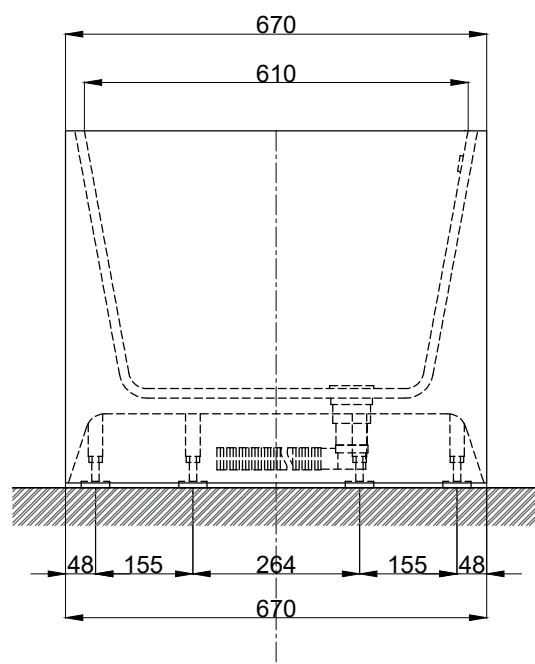

注意事項：

1. 請勿使用酸、鹼清潔劑清潔產品。
2. 此款缸型須訂貨生產。
3. 為確保安全，建議加裝安全扶手，並於進出浴缸時確實緊握安全扶手。
4. 獨立浴缸僅做空缸，不可做按摩浴缸。
5. 產品顏色及樣式均以實品為準，若有更改，恕不另行通知。

容水量約 170L  
浴缸支撐腳8支

**ovo** 京典衛浴

最後修改日期	2021年09月07日	製圖	Robin	比例	1:11	品名	獨立浴缸
備註		審核	Chia	單位	mm	型號	BK100