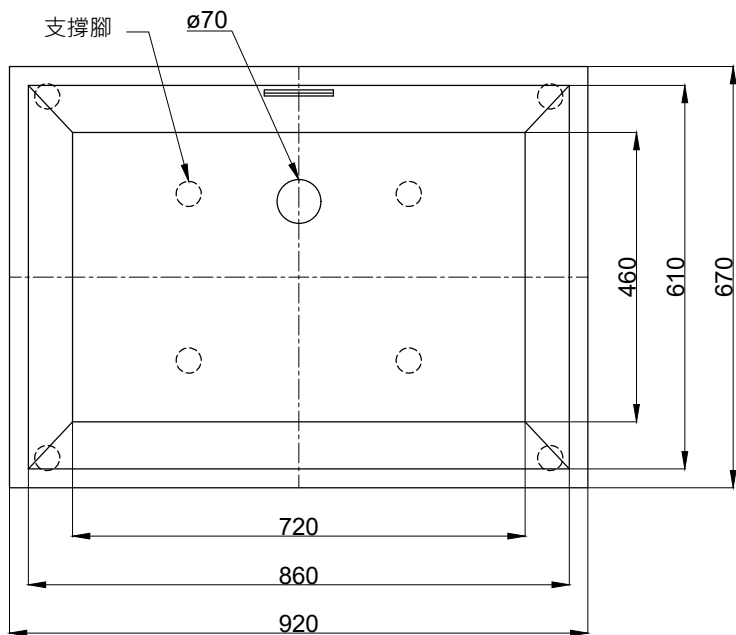

注意事項：

1. 請勿使用酸、鹼清潔劑清潔產品。
2. 此款缸型須訂貨生產。
3. 為確保安全，建議加裝安全扶手，並於進出浴缸時確實緊握安全扶手。
4. 獨立浴缸僅做空缸，不可做按摩浴缸。
5. 產品顏色及樣式均以實品為準，若有更改，恕不另行通知。

容水量約 170L  
浴缸支撐腳8支

**ovo** 京典衛浴

最後修改日期	2021年09月07日	製圖	Robin	比例	1:11	品名	獨立浴缸
備註		審核	Chia	單位	mm	型號	BK100