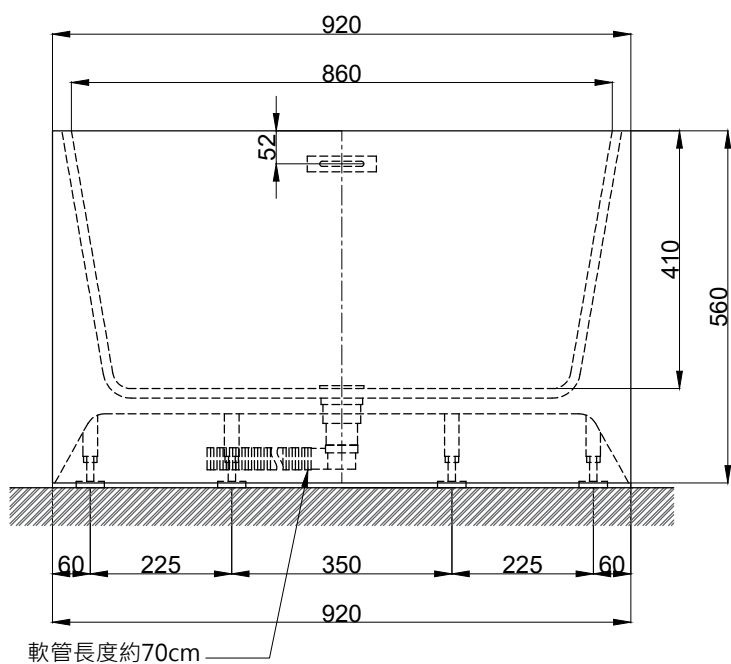

注意事項：

1. 請勿使用酸、鹼清潔劑清潔產品。
2. 此款缸型須訂貨生產。
3. 為確保安全，建議加裝安全扶手，並於進出浴缸時確實緊握安全扶手。
4. 獨立浴缸僅做空缸，不可做按摩浴缸。
5. 產品顏色及樣式均以實品為準，若有更改，恕不另行通知。

容水量約 170L  
浴缸支撐腳8支

**ovo** 京典衛浴

最後修改日期	2021年09月07日	製圖	Robin	比例	1:11	品名	獨立浴缸
備註		審核	Chia	單位	mm	型號	BK100