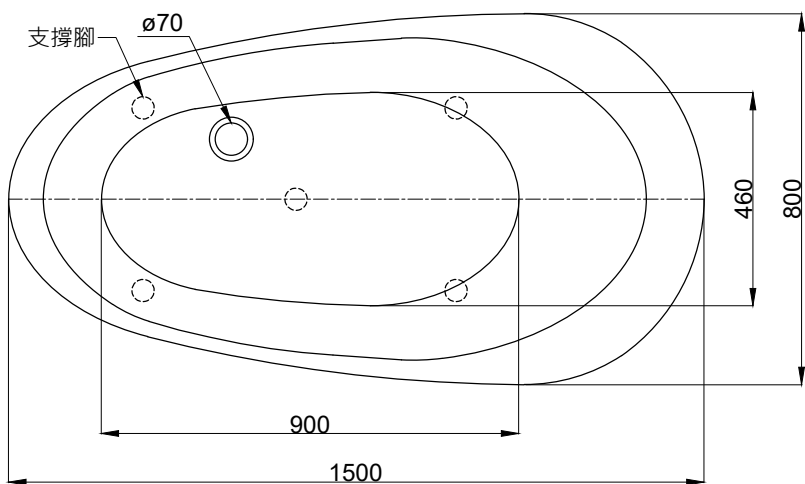

1. 請勿使用酸、鹼清潔劑清潔產品。
2. 此款缸型須訂貨生產。
3. 為確保安全，建議加裝安全扶手，並於進出浴缸時確實緊握安全扶手。
4. 獨立浴缸僅做空缸，不可做按摩浴缸。
5. 產品顏色及樣式均以實品為準，若有更改，恕不另行通知。

容水量約177L
浴缸支撐腳5支