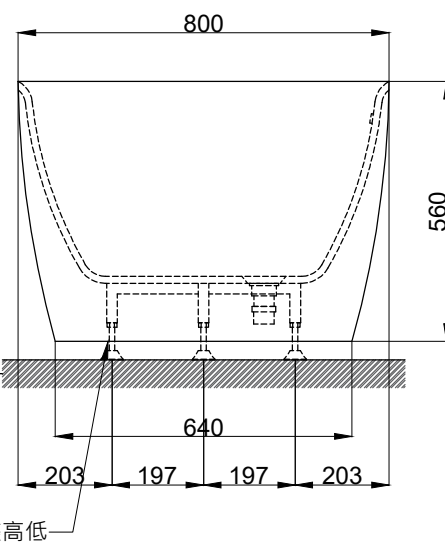

1. 請勿使用酸、鹼清潔劑清潔產品。
2. 此款缸型須訂貨生產。
3. 為確保安全，建議加裝安全扶手，並於進出浴缸時確實緊握安全扶手。
4. 獨立浴缸僅做空缸，不可做按摩浴缸。
5. 產品顏色及樣式均以實品為準，若有更改，恕不另行通知。

容水量約177L
浴缸支撐腳5支