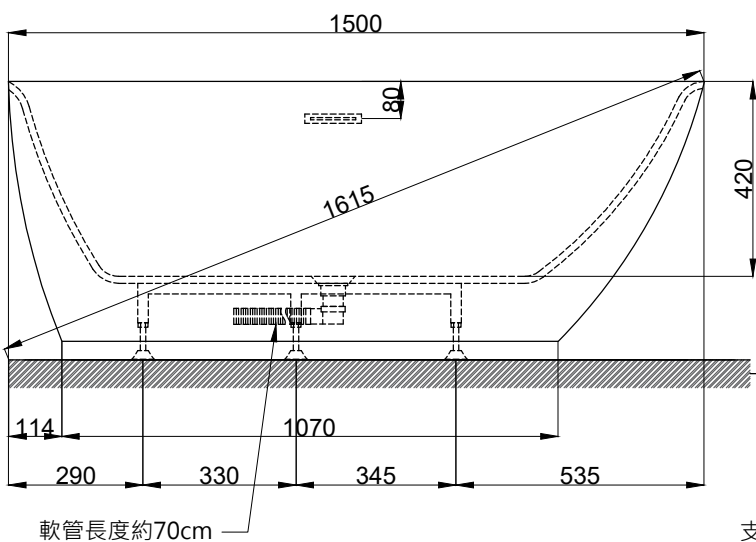

1. 請勿使用酸、鹼清潔劑清潔產品。
2. 此款缸型須訂貨生產。
3. 為確保安全，建議加裝安全扶手，並於進出浴缸時確實緊握安全扶手。
4. 獨立浴缸僅做空缸，不可做按摩浴缸。
5. 產品顏色及樣式均以實品為準，若有更改，恕不另行通知。

容水量約177L
浴缸支撐腳5支