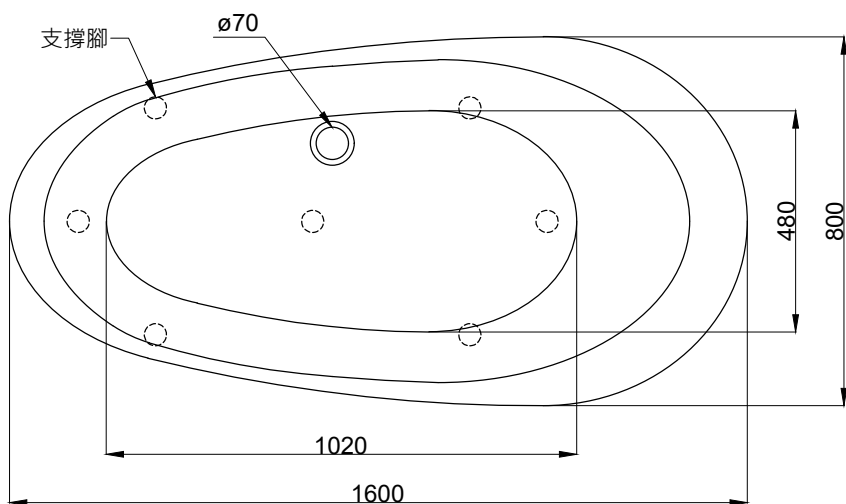

注意事項：

1. 請勿使用酸、鹼清潔劑清潔產品。
2. 此款缸型須訂貨生產。
3. 為確保安全，建議加裝安全扶手，並於進出浴缸時確實緊握安全扶手。
4. 獨立浴缸僅做空缸，不可做按摩浴缸。
5. 產品顏色及樣式均以實品為準，若有更改，恕不另行通知。

容水量約184L
浴缸支撐腳7支

最後修改日期	2020年07月20日	製圖	Robin	比例	1:15	品名	獨立浴缸
備註		審核	Chia	單位	mm	型號	BK205B