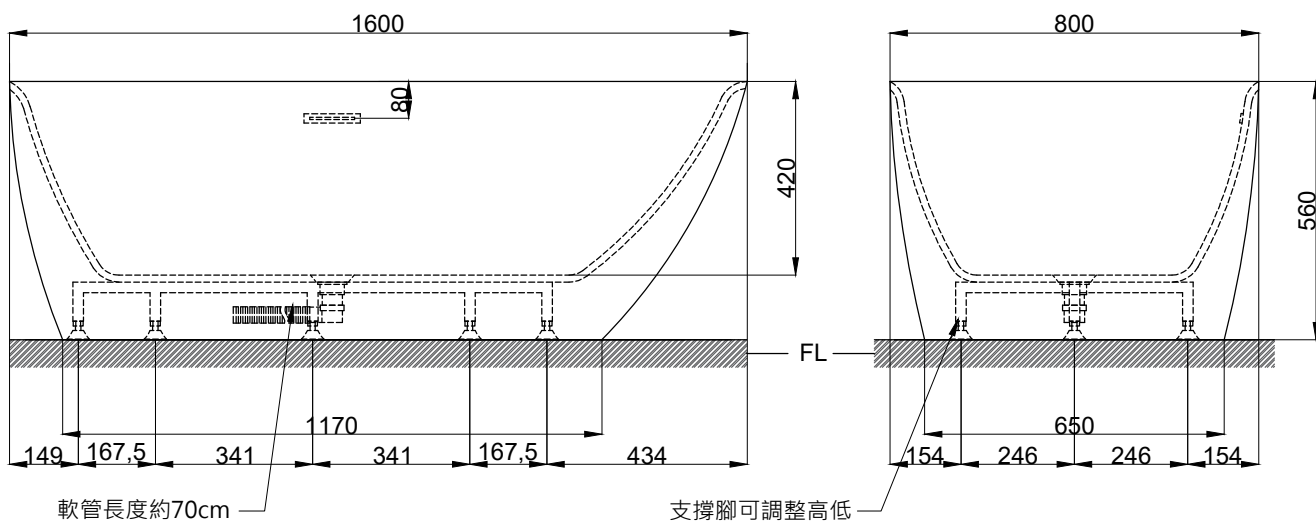

注意事項：

1. 請勿使用酸、鹼清潔劑清潔產品。
2. 此款缸型須訂貨生產。
3. 為確保安全，建議加裝安全扶手，並於進出浴缸時確實緊握安全扶手。
4. 獨立浴缸僅做空缸，不可做按摩浴缸。
5. 產品顏色及樣式均以實品為準，若有更改，恕不另行通知。

容水量約184L
浴缸支撐腳7支

最後修改日期	2020年07月20日	製圖	Robin	比例	1:15	品名	獨立浴缸
備註		審核	Chia	單位	mm	型號	BK205B