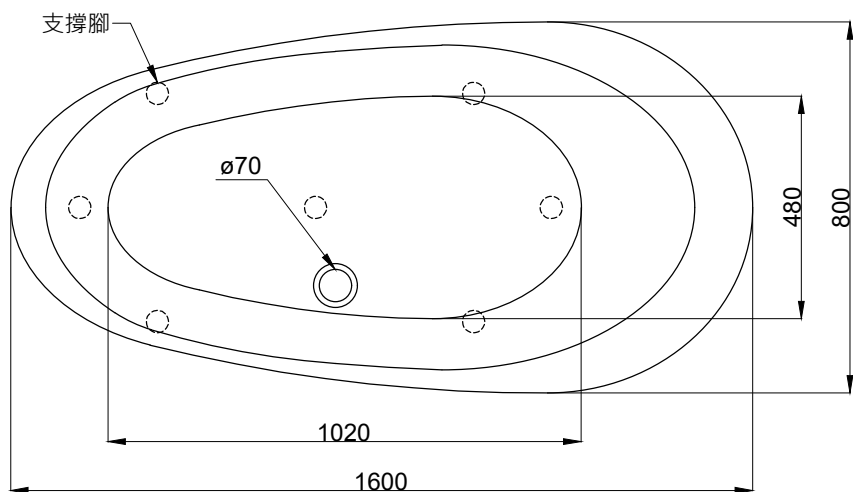

注意事項：

1. 請勿使用酸、鹼清潔劑清潔產品。
2. 此款缸型須訂貨生產。
3. 為確保安全，建議加裝安全扶手，並於進出浴缸時確實緊握安全扶手。
4. 獨立浴缸僅做空缸，不可做按摩浴缸。
5. 產品顏色及樣式均以實品為準，若有更改，恕不另行通知。

軟管長度約70cm

支撐腳可調整高低

容水量約184L
浴缸支撐腳7支

最後修改日期 2022年04月15日

製圖 Robin

比例 1:15

品名 獨立浴缸

備註

審核 Chia

單位 mm

型號 BK205B