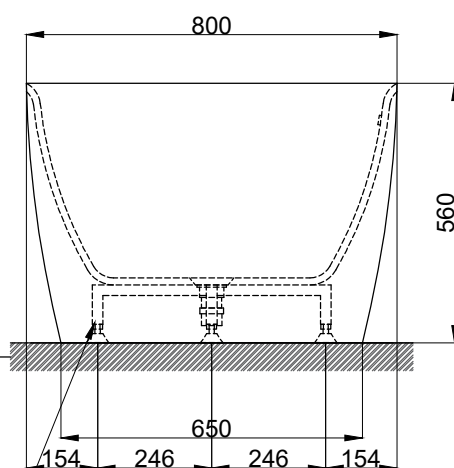

注意事項：

1. 請勿使用酸、鹼清潔劑清潔產品。
2. 此款缸型須訂貨生產。
3. 為確保安全，建議加裝安全扶手，並於進出浴缸時確實緊握安全扶手。
4. 獨立浴缸僅做空缸，不可做按摩浴缸。
5. 產品顏色及樣式均以實品為準，若有更改，恕不另行通知。

軟管長度約70cm

支撐腳可調整高低

容水量約184L
浴缸支撐腳7支

最後修改日期 2022年04月15日

製圖 Robin

比例 1:15

品名 獨立浴缸

備註

審核 Chia

單位 mm

型號 BK205B