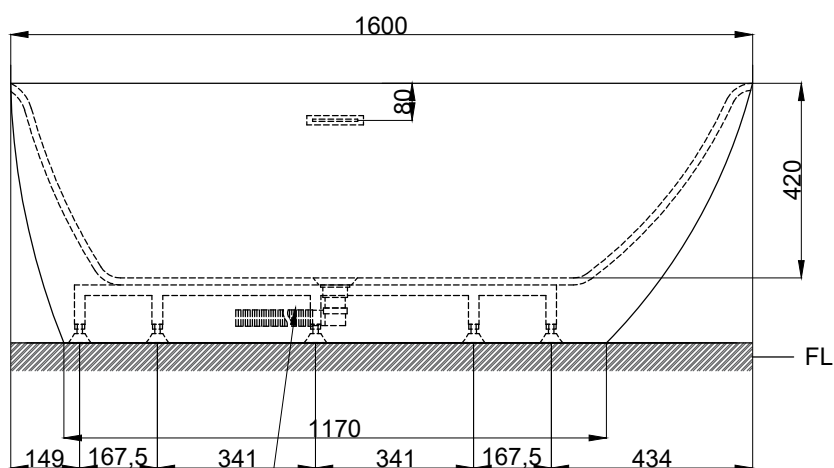

注意事項：

1. 請勿使用酸、鹼清潔劑清潔產品。
2. 此款缸型須訂貨生產。
3. 為確保安全，建議加裝安全扶手，並於進出浴缸時確實緊握安全扶手。
4. 獨立浴缸僅做空缸，不可做按摩浴缸。
5. 產品顏色及樣式均以實品為準，若有更改，恕不另行通知。

軟管長度約70cm

支撐腳可調整高低

容水量約184L
浴缸支撐腳7支

最後修改日期 2022年04月15日

製圖 Robin

比例 1:15

品名 獨立浴缸

備註

審核 Chia

單位 mm

型號 BK205B