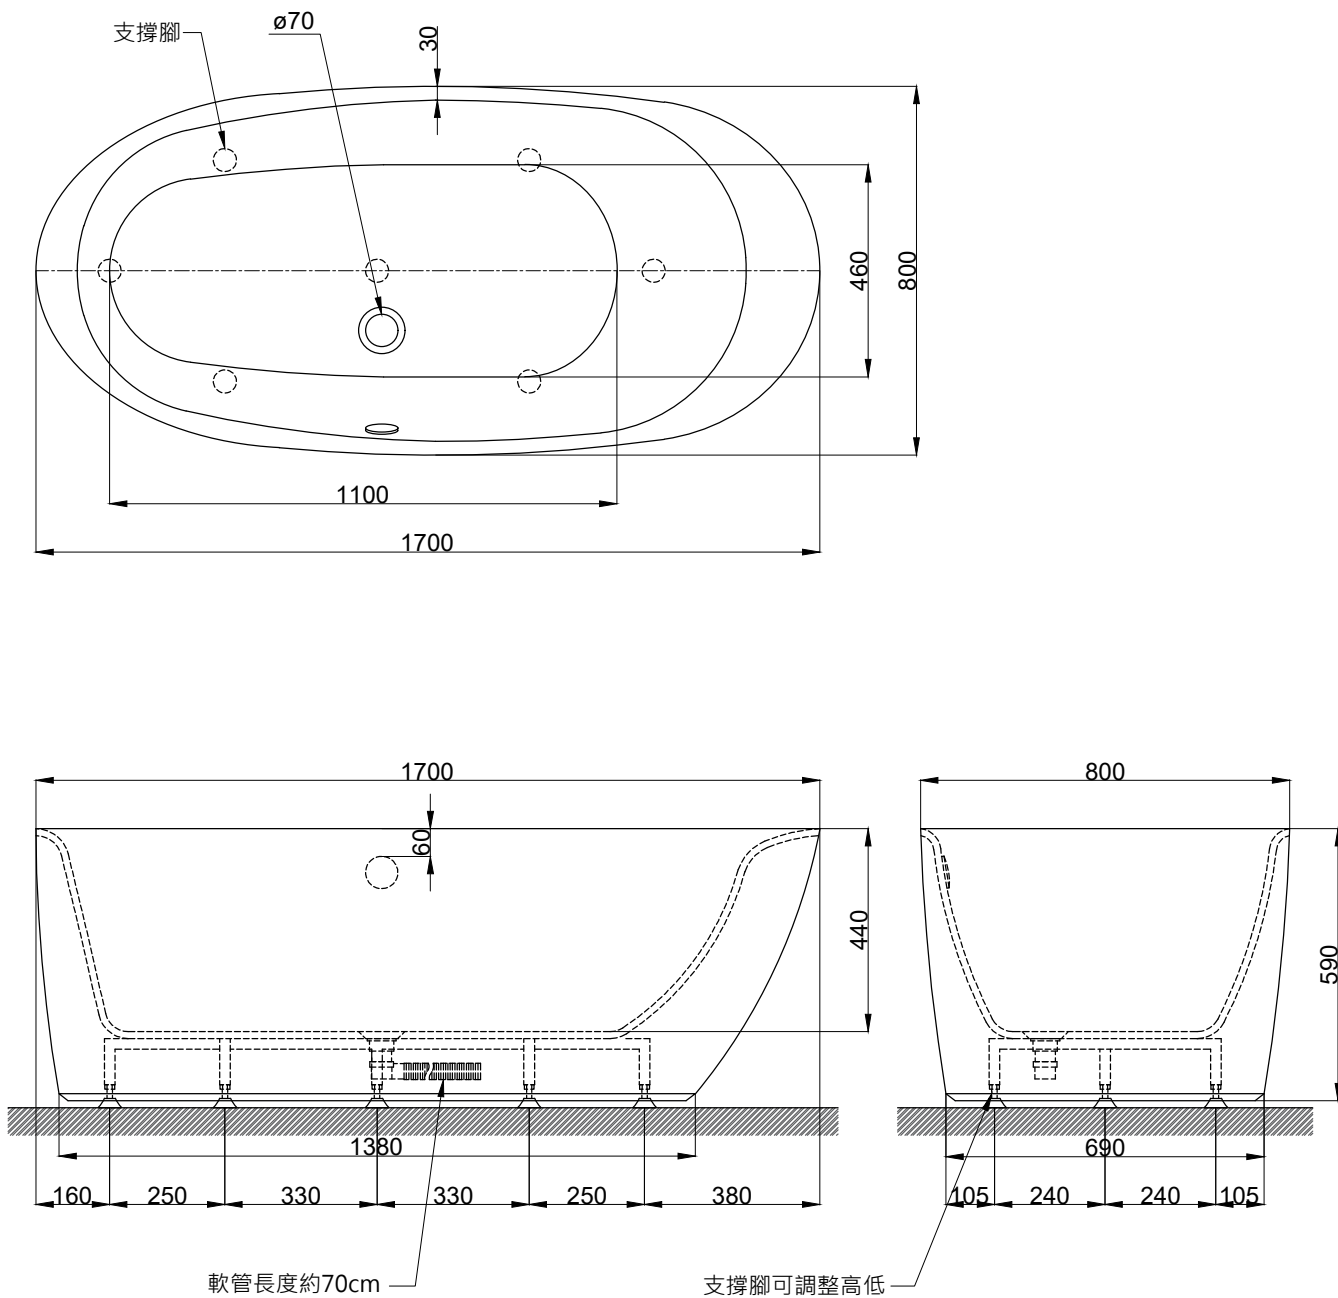

注意事項：

1. 請勿使用酸、鹼清潔劑清潔產品。
2. 此款缸型須訂貨生產。
3. 為確保安全，建議加裝安全扶手，並於進出浴缸時確實緊握安全扶手。
4. 獨立浴缸僅做空缸，不可做按摩浴缸。
5. 產品顏色及樣式均以實品為準，若有更改，恕不另行通知。

容水量約192L
浴缸支撐腳7支

最後修改日期	2021年03月11日	製圖	Robin	比例	1:15	品名	獨立浴缸
備註		審核	Chia	單位	mm	型號	BK205C