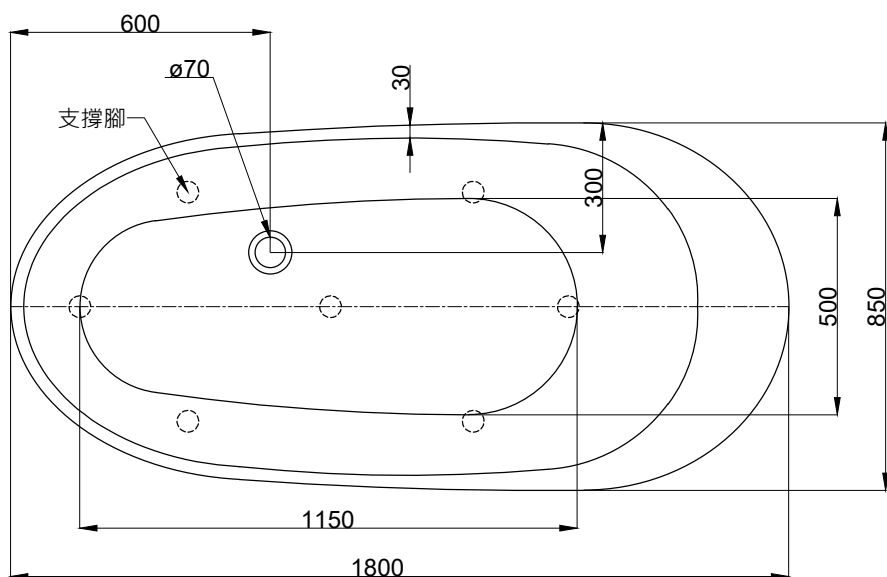

注意事項：

1. 請勿使用酸、鹼清潔劑清潔產品。
2. 此款缸型須訂貨生產。
3. 為確保安全，建議加裝安全扶手，並於進出浴缸時確實緊握安全扶手。
4. 獨立浴缸僅做空缸，不可做按摩浴缸。
5. 本公司保留一切有關產品修改或改進產品材料、品質、規格與停產等之權利。

容水量約200L
浴缸支撐腳7支

最後修改日期	2022年03月11日	製圖	Robin	比例	1:16	品名	獨立浴缸
備註		審核	Chia	單位	mm	型號	BK205D