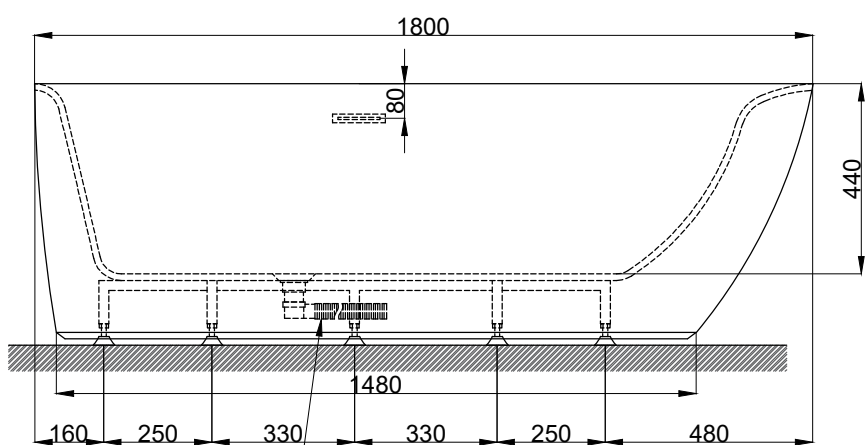

注意事項：

1. 請勿使用酸、鹼清潔劑清潔產品。
2. 此款缸型須訂貨生產。
3. 為確保安全，建議加裝安全扶手，並於進出浴缸時確實緊握安全扶手。
4. 獨立浴缸僅做空缸，不可做按摩浴缸。
5. 本公司保留一切有關產品修改或改進產品材料、品質、規格與停產等之權利。

容水量約200L
浴缸支撐腳7支

最後修改日期	2022年03月11日	製圖	Robin	比例	1:16	品名	獨立浴缸
備註		審核	Chia	單位	mm	型號	BK205D