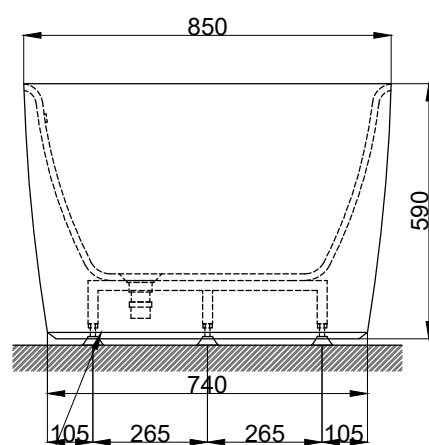

注意事項：

1. 請勿使用酸、鹼清潔劑清潔產品。
2. 此款缸型須訂貨生產。
3. 為確保安全，建議加裝安全扶手，並於進出浴缸時確實緊握安全扶手。
4. 獨立浴缸僅做空缸，不可做按摩浴缸。
5. 本公司保留一切有關產品修改或改進產品材料、品質、規格與停產等之權利。

容水量約200L
浴缸支撐腳7支

最後修改日期	2022年03月11日	製圖	Robin	比例	1:16	品名	獨立浴缸
備註		審核	Chia	單位	mm	型號	BK205D