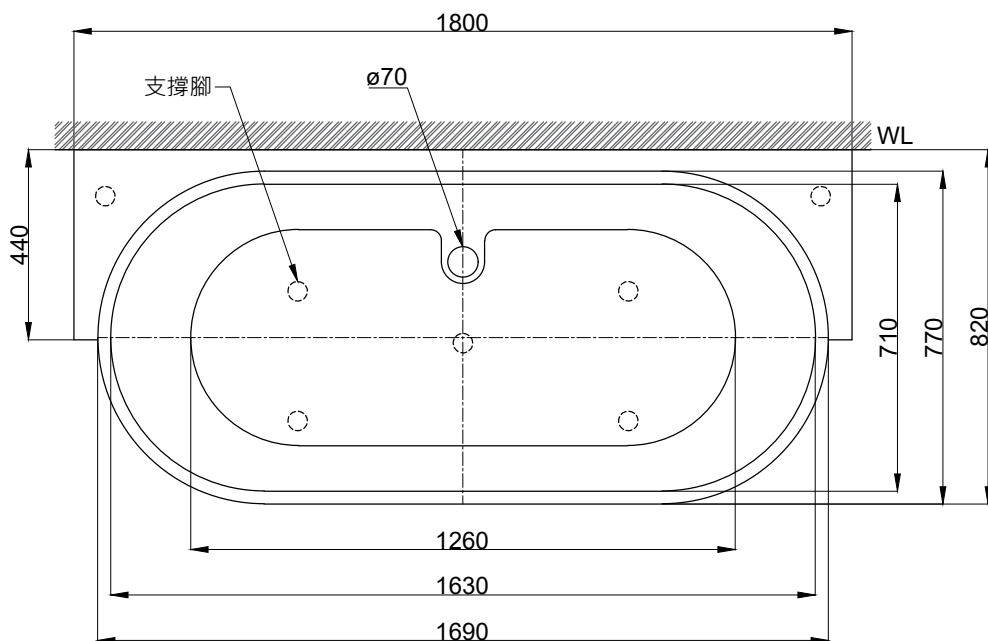

注意事項：

1. 請勿使用酸、鹼清潔劑清潔產品。
2. 此款缸型須訂貨生產。
3. 為確保安全，建議加裝安全扶手，並於進出浴缸時確實緊握安全扶手。
4. 獨立浴缸僅做空缸，不可做按摩浴缸。
5. 產品顏色及樣式均以實品為準，若有更改，恕不另行通知。

浴缸支撐腳7支

最後修改日期	2020年00月00日	製圖	Robin	比例	1:10	品名	獨立浴缸
備註		審核	Chia	單位	mm	型號	BK208