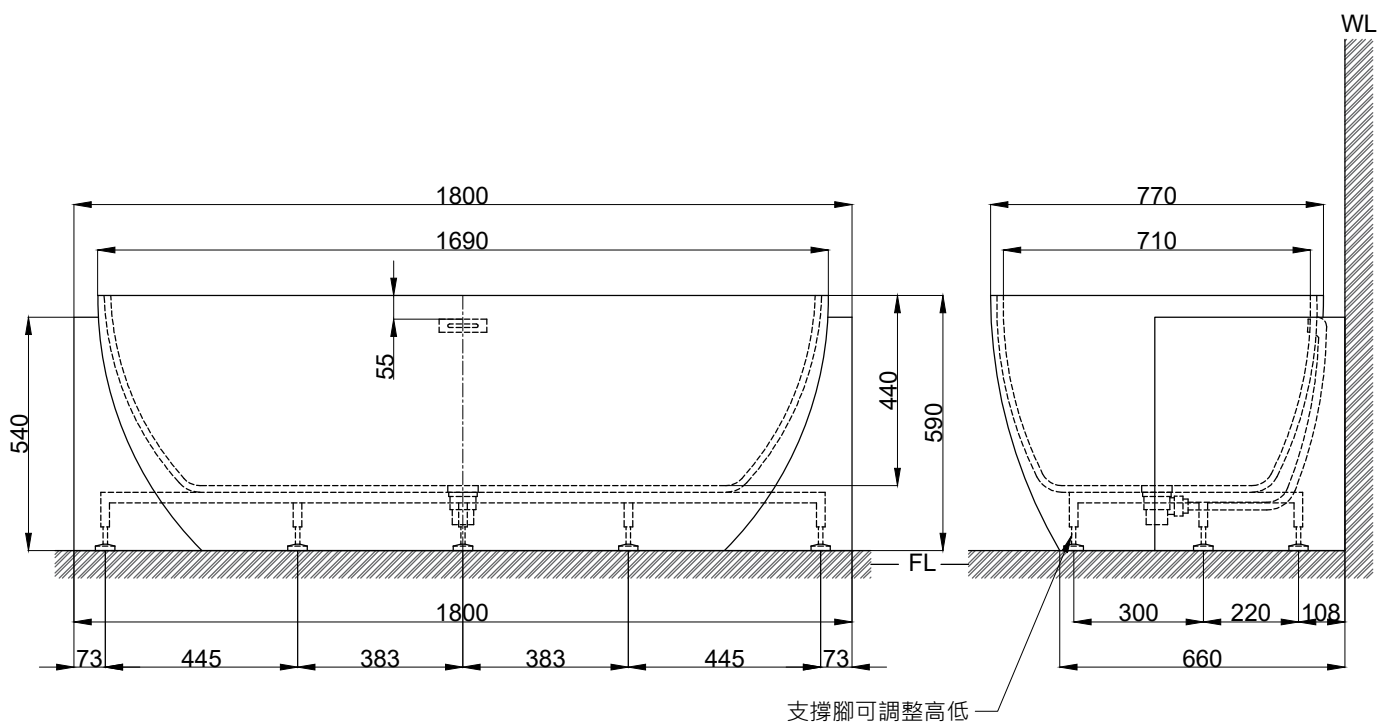

注意事項：

1. 請勿使用酸、鹼清潔劑清潔產品。
2. 此款缸型須訂貨生產。
3. 為確保安全，建議加裝安全扶手，並於進出浴缸時確實緊握安全扶手。
4. 獨立浴缸僅做空缸，不可做按摩浴缸。
5. 產品顏色及樣式均以實品為準，若有更改，恕不另行通知。

浴缸支撐腳7支

最後修改日期	2020年00月00日	製圖	Robin	比例	1:10	品名	獨立浴缸
備註		審核	Chia	單位	mm	型號	BK208