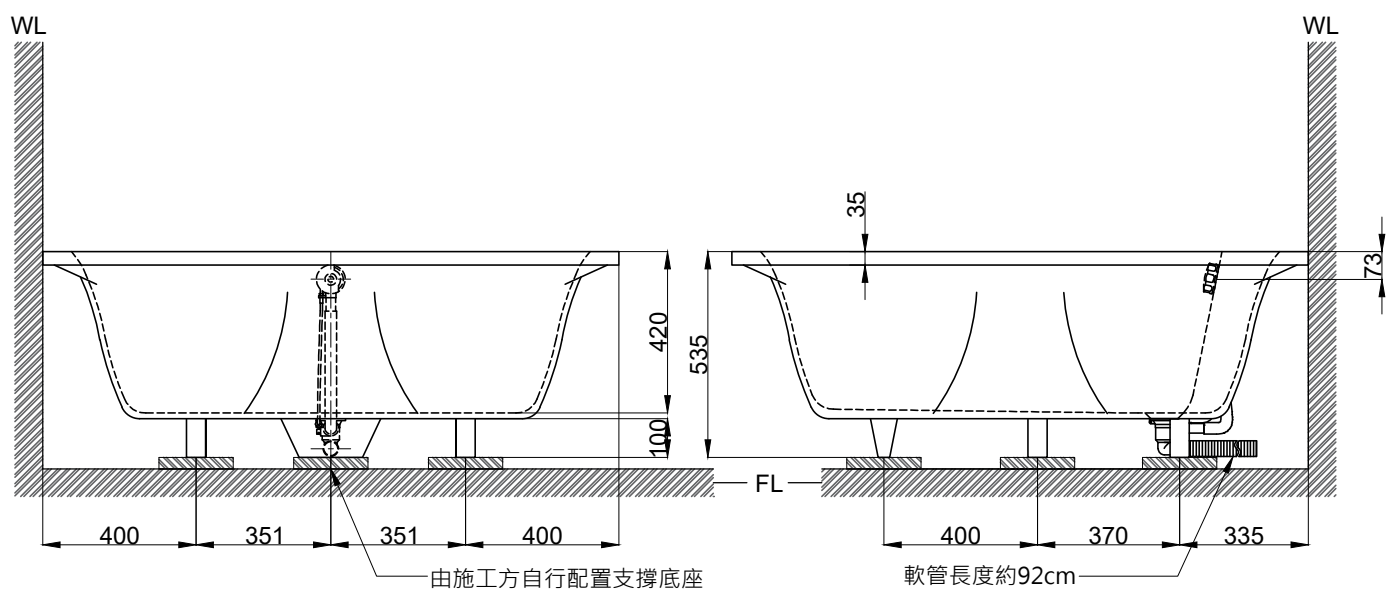

注意事項：

1. 請勿使用酸、鹼清潔劑清潔產品。
2. 此款缸型須訂貨生產。
3. 為確保安全，建議加裝安全扶手，並於進出浴缸時確實緊握安全扶手。
4. 產品顏色及樣式均以實品為準，若有更改，恕不另行通知。
5. 本公司保留一切有關產品修改或改進產品材料、品質、規格與停產等之權利。

容水量約 257L
含旋轉式落水口組

最後修改日期	2020年04月07日	製圖	Robin	比例	1:18	品名	砌牆式空缸
備註		審核	Chia	單位	mm	型號	BH405D