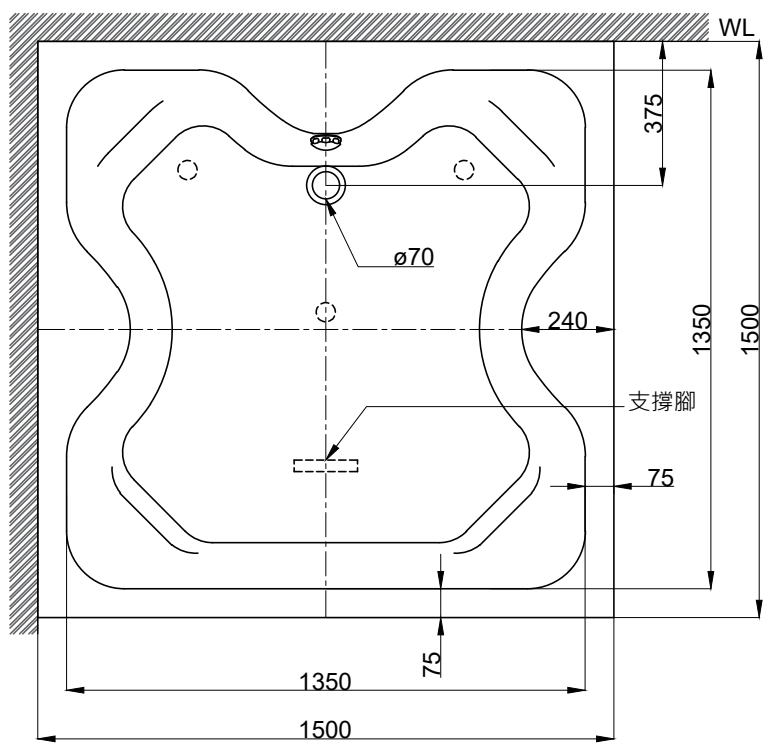

注意事項：

1. 請勿使用酸、鹼清潔劑清潔產品。
2. 此款缸型須訂貨生產。
3. 為確保安全，建議加裝安全扶手，並於進出浴缸時確實緊握安全扶手。
4. 產品顏色及樣式均以實品為準，若有更改，恕不另行通知。
5. 本公司保留一切有關產品修改或改進產品材料、品質、規格與停產等之權利。

容水量約 257L
含旋轉式落水口組

最後修改日期	2020年04月07日	製圖	Robin	比例	1:18	品名	砌牆式空缸
備註		審核	Chia	單位	mm	型號	BH405D