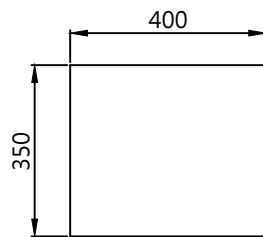

注意事項：

1. 須安裝於乾溼分離的乾空間，以避免浴櫃受潮。
2. 依 CNS 國家標準瓷器尺寸許可差為正負 5%，最大不超過 2cm。
3. 產品顏色及樣式均以實品為準，若有更改，恕不另行通知。
4. 本公司保留一切有關產品修改或改進產品材料、品質、規格與停產等之權利。

最後修改日期	2019年05月27日	製圖	Leon	比例	1:10	品名	單抽屜收納櫃
備註		審核	Chia	單位	mm	型號	SHE280