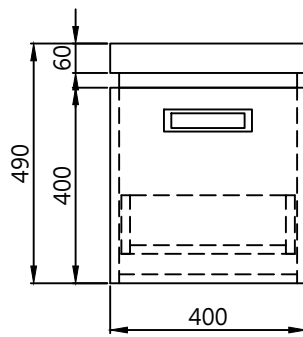

注意事項：

1. 須安裝於乾溼分離的乾空間，以避免浴櫃受潮。
2. 依 CNS 國家標準瓷器尺寸許可差為正負 5%，最大不超過 2cm。
3. 產品顏色及樣式均以實品為準，若有更改，恕不另行通知。
4. 本公司保留一切有關產品修改或改進產品材料、品質、規格與停產等之權利。

最後修改日期	2019年05月27日	製圖	Leon	比例	1:10	品名	單抽屜收納櫃
備註		審核	Chia	單位	mm	型號	SHE280